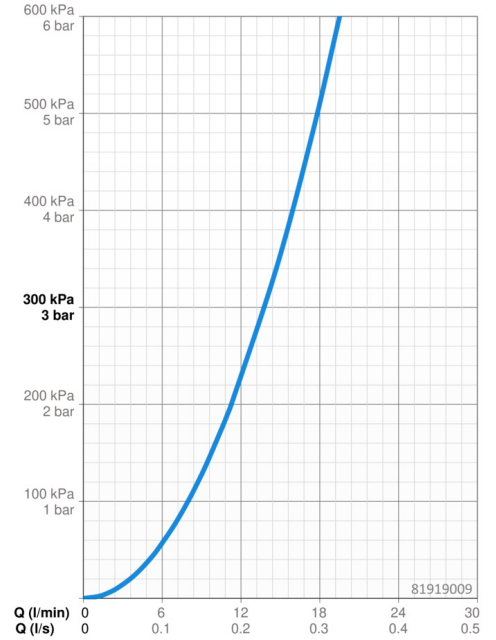

Technische gegevens

Doorstromingseigenschappen

Doorstroomhoeveelheid bij 3 bar **13.8 l/min**

Technische eigenschappen

Warmwatertoevoer **max. +70°C**
Werkdruk **1-10 bar**
Terugstroom beveiliging (EN1717) **EB**
Materiaal **brass**

Software-instellingen

Automatische spoeling **off (off/1-120 h)**
Automatische spoeling periode **30 s (1-1800 s)**
Max. looptijd **45 s (1 - 1800 s)**

Eigenschappen elektronica

Elektrische aansluiting **12 V**
Batterij **AA 1.5 V Lithium x 2**
Bluetooth version **5.x (D060576)**

Voorschriften

EU-richtlijn **C E Radio Equipment Directive 2014/53/EU , Low Voltage Directive 2014/35/EU , EMC Directive 2014/30/EU , RoHS Directive 2011/65/EU**

EN-norm **EN 1111 , EN 15091, ETSI EN 301 489-1 V1.9.2 , ETSI EN 300 328 v2.2.2 , EN 61000-6-1:2007 , EN 61000-6-3:2007+A1:2011+AC:2012 , EN 60335-1:2012+A11+A13+A14+A2+A15:2021, Part 19.11.4**

Geluidsklasse **I (ISO 3822)**

Beschermingsklasse **IP 55**

Toestemmingen en Verklaringen

UN38.3 **UN38-3 Energizer L91**
Verklaring van overeenstemming **RED**