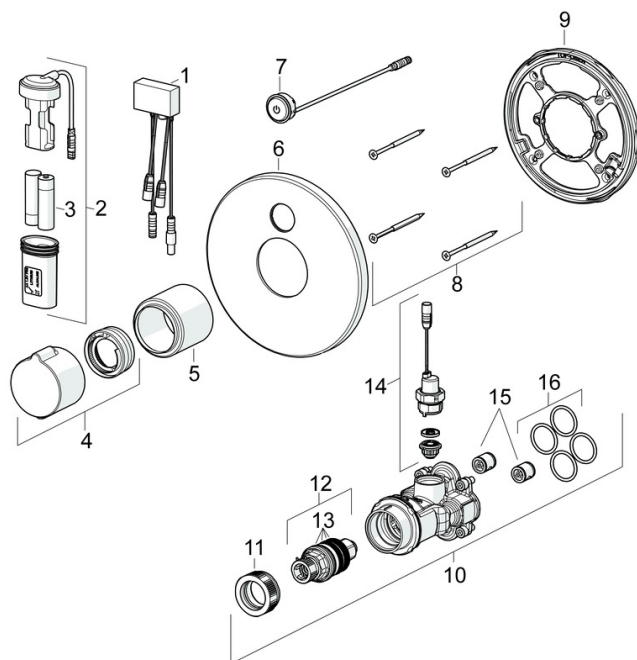

Geluidsklasse **I (ISO 3822)**

Beschermingsklasse **IP 55**

Toestemmingen en Verklaringen

UN38.3 **UN38-3 Energizer L91**
 Verklaring van overeenstemming **RED**

Reserveonderdelen

SP81919009

	Naam	Code
01	Controle eenheid, 3/12 V Bluetooth	1009970V
02	Patareikarbig kompl.	59914122
03	Batterij, 1.5 V AA Lithium	59914136
04	Temperatuur hendel Chroom	59914320
05	Rosassen Chroom	59914294
06	Afdekplaat, d 170 mm Chroom	59914556
07	Push button	1010225V
08	Schroef, M4.5x80	59912890
09	Fixing part	59914296
10	Functional unit	59914558
11	Schroefring, M36x1.5, SW38	59914319
12	Thermostaat/binnenwerk, 3.4	59914114
13	O-ring	59914113
14	Ventiel, 3 V	59914125
15	Terugslagklep	59905714
16	O-ring, 23.47x2.62	59914304