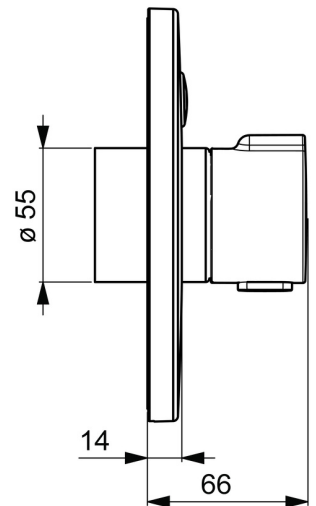

EAN: 4057304016943
static.hansa.com/81919009

- Openbaar en semi-openbaar
- Afbouwset, Thermostatisch, Batterij gestuurd, Inbouwvoeding, Bluetooth
- Wandmontage voor inbouwunit
- Chroom
- Temperatuurgreep
- Drukknop
- Veiligheidsblokkering tegen verbranden bij 38 °C
- Thermostatische temperatuurregeling, Terugslagklep
- Magneetventiel, Controle eenheid, Functie(s) met signaallichten, Indicatie voor (bijna) lege batterij
- Software instellingen zijn aan te passen (via bluetooth App)
- Ronde rozet
- Zonder netvoeding

Technische gegevens

Doorstromingseigenschappen

Doorstroomhoeveelheid bij 3 bar **13.8 l/min**

Technische eigenschappen

Warmwatertoevoer **max. +70°C**
 Werkdruk **1-10 bar**
 Terugstroom beveiliging (EN1717) **EB**
 Materiaal **brass**