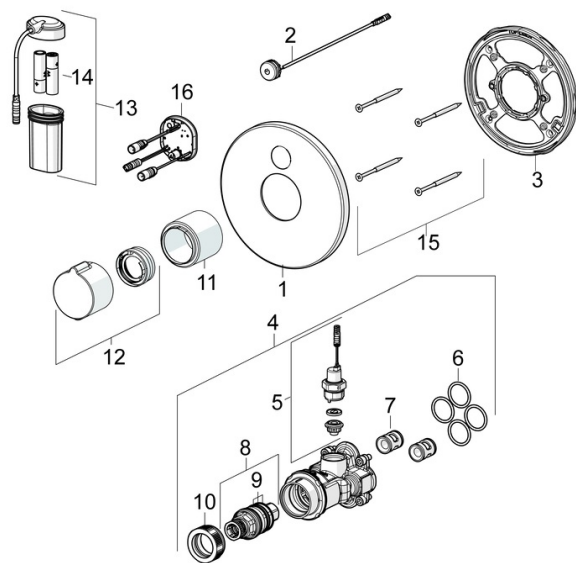

Schválenia a Prehlásenia

UN38.3 **UN38-3 Energizer L91**
 Vyhlásenie o zhode **EMC**

Náhradné diely

SP81919001

	Názov	Kód
01	Krycí diel, d 170 mm	59914556
02	Tlačidlo, 3 V Ukončené	59914557
03	Fixing part	59914296
04	Funkčná jednotka	59914558
05	Elektromagnetický ventil, 3 V	59914125
06	O-kružok, 23.47x2.62	59914304
07	Spätný ventil	59905714
08	Termoelement/Kartuš, 3.4	59914114
09	O-kružok (komplet)	59914113
10	Pritlačná matica, M36x1.5, SW38	59914319
11	Ružice	59914294
12	Rukoväť regulátora teploty	59914320
13	Skrinka s monočlánkom	59914122
14	Batéria, 1.5 V AA Lithium	59914136
15	Skrutka, M4.5x80	59912890
16	Riadiaca jednotka, 3 V	59914552