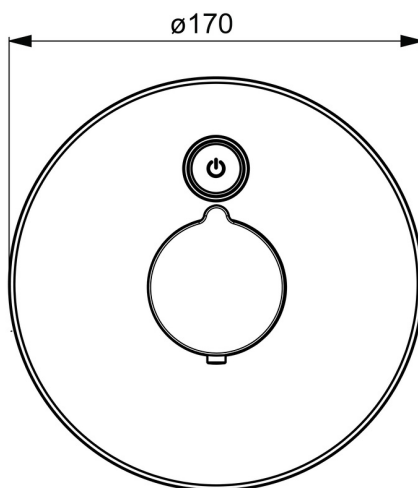

EAN: 4057304004889
static.hansa.com/81919001

- Verejně a poloverejně
- Sada pre konečnú montáž, Termostatická, Tiptronic, Batériová prevádzka
- Podomietková inštalácia
- Chróm
- Rukoväť regulátora teploty vody
- Tlačidlo
- Funkcie pre nastavenie maximálnej teploty a prietoku vody, Bezpečnostná poistka proti obareniu pri 38 °C
- Termostatická kartuša pre ovládanie teploty, Spätný ventil (-y)
- Solenoidový /elektromagnetický/ ventil riadený impulzom, Externá riadiaca jednotka, Svetelná indikácia funkcií, Indikátor nízkej kapacity napájacej batérie
- Možnosť ďalšieho nastavenia softvéru pomocou tlačidla
- Gulatá rozeta, BLUECLICK - pre ľahkú bezskrútkovú inštaláciu vonkajšej krytky

Schválenia a Prehlásenia

UN38.3 **UN38-3 Energizer L91**
 Vyhlásenie o zhode **EMC**

Náhradné diely

SP81919001

	Názov	Kód
01	Krycí diel, d 170 mm	59914556
02	Tlačidlo, 3 V Ukončené	59914557
03	Fixing part	59914296
04	Funkčná jednotka	59914558
05	Elektromagnetický ventil, 3 V	59914125
06	O-kružok, 23.47x2.62	59914304
07	Spätný ventil	59905714
08	Termoelement/Kartuš, 3.4	59914114
09	O-kružok (komplet)	59914113
10	Pritlačná matica, M36x1.5, SW38	59914319
11	Ružice	59914294
12	Rukoväť regulátora teploty	59914320
13	Skrinka s monočlánkom	59914122
14	Batéria, 1.5 V AA Lithium	59914136
15	Skrutka, M4.5x80	59912890
16	Riadiaca jednotka, 3 V	59914552