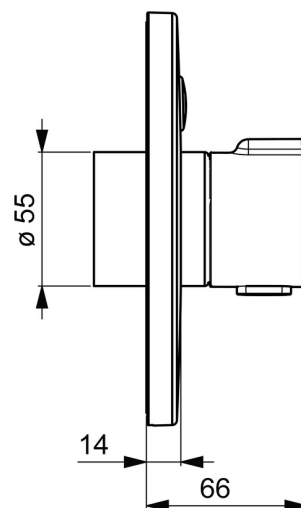

EAN: 4057304004889
static.hansa.com/81919001

- Verejně a poloverejně
- Sada pre konečnú montáž, Termostatická, Tiptronic, Batériová prevádzka
- Podomietková inštalácia
- Chróm
- Rukoväť regulátora teploty vody
- Tlačidlo
- Funkcie pre nastavenie maximálnej teploty a prietoku vody, Bezpečnostná poistka proti obareniu pri 38 °C
- Termostatická kartuša pre ovládanie teploty, Spätný ventil (-y)
- Solenoidový /elektromagnetický/ ventil riadený impulzom, Externá riadiaca jednotka, Svetelná indikácia funkcií, Indikátor nízkej kapacity napájacej batérie
- Možnosť ďalšieho nastavenia softvéru pomocou tlačidla
- Gulatá rozeta, BLUECLICK - pre ľahkú bezskrútkovú inštaláciu vonkajšej krytky

Technické údaje

Vlastnosti prietoku

Prietok pri tlaku 3 bar **13.8 l/min**

Technické vlastnosti

Dodávka teplej vody **max. +70°C**
 Pracovný tlak **1-10 bar**
 Spätná klapka (STN EN 1717) **EB**
 Materiál **Mosadz**

Schválenia a Prehlásenia

UN38.3 **UN38-3 Energizer L91**
 Vyhlásenie o zhode **EMC**

Náhradné diely

SP81919001

	Názov	Kód
01	Krycí diel, d 170 mm	59914556
02	Tlačidlo, 3 V Ukončené	59914557
03	Fixing part	59914296
04	Funkčná jednotka	59914558
05	Elektromagnetický ventil, 3 V	59914125
06	O-kružok, 23.47x2.62	59914304
07	Spätný ventil	59905714
08	Termoelement/Kartuš, 3.4	59914114
09	O-kružok (komplet)	59914113
10	Pritlačná matica, M36x1.5, SW38	59914319
11	Ružice	59914294
12	Rukoväť regulátora teploty	59914320
13	Skrinka s monočlánkom	59914122
14	Batéria, 1.5 V AA Lithium	59914136
15	Skrutka, M4.5x80	59912890
16	Riadiaca jednotka, 3 V	59914552