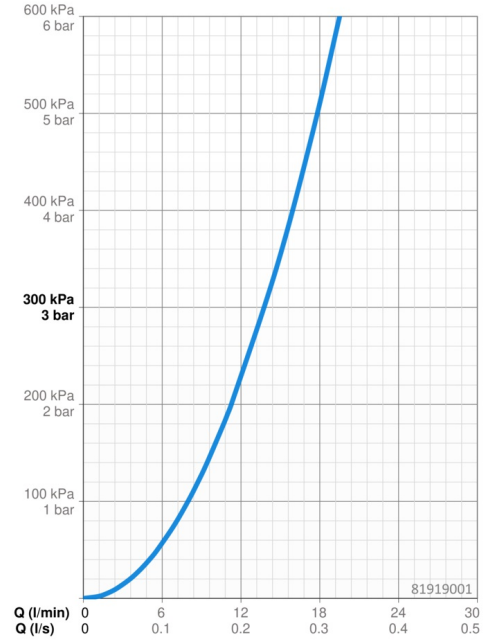

Technické údaje

Vlastnosti prietoku

Prietok pri tlaku 3 bar **13.8 l/min**

Technické vlastnosti

Dodávka teplej vody **max. +70°C**
Pracovný tlak **1-10 bar**
Spätná klapka (STN EN 1717) **EB**
Materiál **Mosadz**

Softvérové nastavenia

Automatický oplach **off (off/6/12/18/24/30/36/48/60/72 h)**
Doba automatického oplachu **30 s (30/60/90/120/180/240/300/360/480/600 s)**
Max. doba prietoku **45 s (15/30/45/60/75/90/105/120/135/150 s)**

Elektronické vlastnosti

Batéria **AA 1.5 V Lithium x 2**

Predpisy

Smernica o EU **C € EMC Directive 2014/30/EU, RoHS Directive 2011/65/EU**
Norma EN **EN 1111, EN 15091, ETSI EN 301 489-1 V1.9.2, ETSI EN 300 328 v2.2.2, EN 61000-6-1:2007, EN 61000-6-3:2007+A1:2011+AC:2012, EN 60335-1:2012+A11+A13+A14+A2+A15:2021, Part 19.11.4**
Trieda hlučnosti **I (ISO 3822)**
Trieda ochrany **IP 55**

Schválenia a Prehlásenia

UN38.3 **UN38-3 Energizer L91**
Vyhlásenie o zhode **EMC**