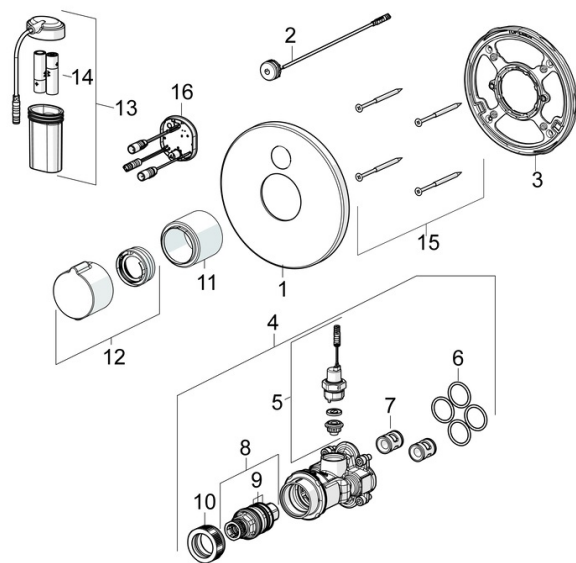

### SP81919001

	Naam	Code
01	Afdekplaat, d 170 mm Chroom	59914556
02	Push button, 3 V Stopgezet	59914557
03	Fixing part	59914296
04	Functional unit	59914558
05	Ventiel, 3 V	59914125
06	O-ring, 23.47x2.62	59914304
07	Terugslagklep	59905714
08	Thermostaat/binnenwerk, 3.4	59914114
09	O-ring	59914113
10	Schroefring, M36x1.5, SW38	59914319
11	Rosassen Chroom	59914294
12	Temperatuur hendel Chroom	59914320
13	Patareikarrik kompl.	59914122
14	Batterij, 1.5 V AA Lithium	59914136
15	Schroef, M4.5x80	59912890
16	Controle eenheid, 3 V	59914552