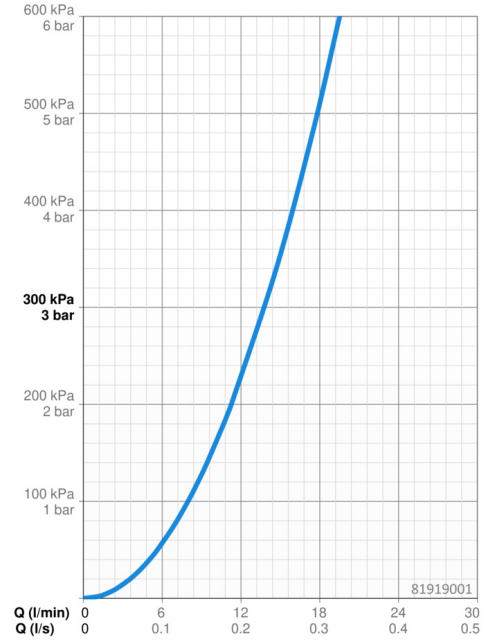

Technische gegevens

Doorstromingseigenschappen

Doorstroomhoeveelheid bij 3 bar **13.8 l/min**

Technische eigenschappen

Warmwatertoevoer **max. +70°C**
Werkdruk **1-10 bar**
Terugstroom beveiliging (EN1717) **EB**
Materiaal **brass**

Software-instellingen

Automatische spoeling **off (off/6/12/18/24/30/36/48/60/72 h)**
Automatische spoeling periode **30 s (30/60/90/120/180/240/300/360/480/600 s)**
Max. looptijd **45 s (15/30/45/60/75/90/105/120/135/150 s)**

Eigenschappen elektronica

Batterij **AA 1.5 V Lithium x 2**

Voorschriften

EU-richtlijn **C € EMC Directive 2014/30/EU, RoHS Directive 2011/65/EU**
EN-norm **EN 1111, EN 15091, ETSI EN 301 489-1 V1.9.2, ETSI EN 300 328 v2.2.2, EN 61000-6-1:2007, EN 61000-6-3:2007+A1:2011+AC:2012, EN 60335-1:2012+A11+A13+A14+A14+A2+A15:2021, Part 19.11.4**
Geluidsklasse **I (ISO 3822)**
Beschermingsklasse **IP 55**

Toestemmingen en Verklaringen

UN38.3 **UN38-3 Energizer L91**
Verklaring van overeenstemming **EMC**