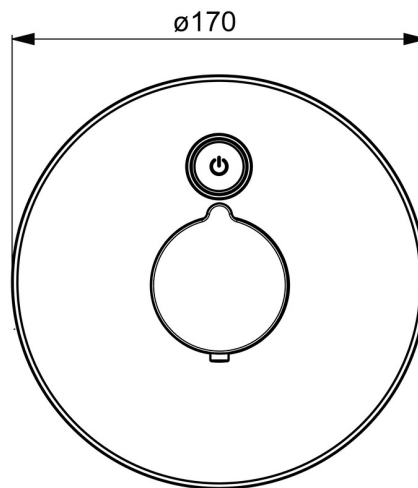

EAN: 4057304004889  
[static.hansa.com/81919001](https://static.hansa.com/81919001)

- Openbaar en semi-openbaar
- Afbouwset, Thermostatisch, Tiptronic, Batterij gestuurd
- Wandmontage voor inbouwunit
- Chrom
- Temperatuurgreep
- Drukknop
- Temperatuurbegrenzer, Veiligheidsblokkering tegen verbranden bij 38 °C
- Thermostatische temperatuurregeling, Terugslagklep
- Magneetventiel, Controle eenheid, Functie(s) met signaallichten, Indicatie voor (bijna) lege batterij
- Software instellingen zijn aan te passen (met drukknoppen)
- Ronde rozet, BLUECLICK rozetendrager voor eenvoudige montage

### Technische eigenschappen

Warmwatertoevoer **max. +70°C**  
 Werkdruk **1-10 bar**  
 Terugstroom beveiliging (EN1717) **EB**  
 Materiaal **brass**