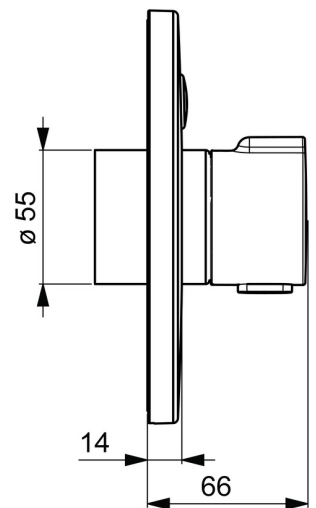

EAN: 4057304004889  
[static.hansa.com/81919001](https://static.hansa.com/81919001)

- Openbaar en semi-openbaar
- Afbouwset, Thermostatisch, Tiptronic, Batterij gestuurd
- Wandmontage voor inbouwunit
- Chrom
- Temperatuurgreep
- Drukknop
- Temperatuurbegrenzer, Veiligheidsblokkering tegen verbranden bij 38 °C
- Thermostatische temperatuurregeling, Terugslagklep
- Magneetventiel, Controle eenheid, Functie(s) met signaallichten, Indicatie voor (bijna) lege batterij
- Software instellingen zijn aan te passen (met drukknoppen)
- Ronde rozet, BLUECLICK rozetendrager voor eenvoudige montage

### Technische eigenschappen

Warmwatertoevoer **max. +70°C**  
 Werkdruk **1-10 bar**  
 Terugstroom beveiliging (EN1717) **EB**  
 Materiaal **brass**