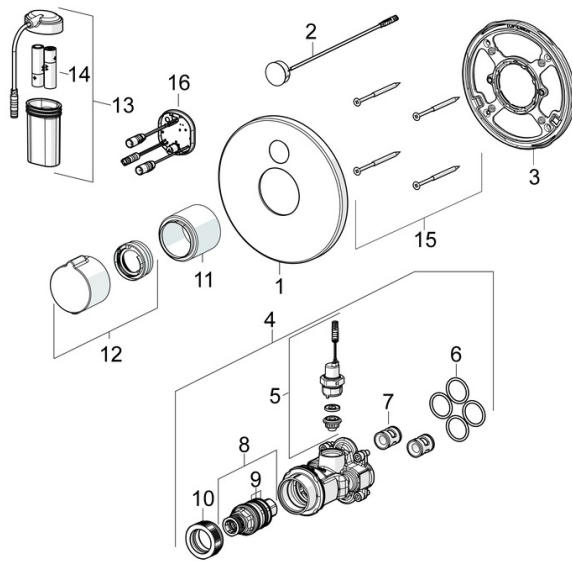

Toestemmingen en Verklaringen

UN38.3 **UN38-3 Energizer L91**
 Verklaring van overeenstemming **EMC**

Reserveonderdelen

SP81909001

	Naam	Code
01	Afdekplaat, d 170 mm Chrom	59914556
02	Fotocel	59914559
03	Fixing part	59914296
04	Functional unit	59914558
05	Ventiel, 3 V	59914125
06	O-ring, 23.47x2.62	59914304
07	Terugslagklep	59905714
08	Thermostaat/binnenwerk, 3.4	59914114
09	O-ring	59914113
10	Schroefring, M36x1.5, SW38	59914319
11	Rosassen Chrom	59914294
12	Temperatuur hendel Chrom	59914320
13	Patareikarrik kompl.	59914122
14	Batterij, 1.5 V AA Lithium	59914136
15	Schroef, M4.5x80	59912890
16	Controle eenheid, 3 V	59914552