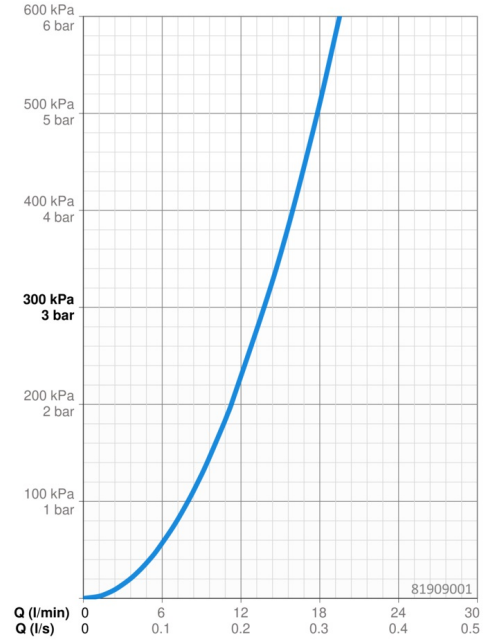

Technische gegevens

Doorstromingseigenschappen

Doorstroomhoeveelheid bij 3 bar **13.8 l/min**

Technische eigenschappen

Warmwatertoevoer **max. +70°C**
Werkdruk **1-10 bar**
Terugstroom beveiliging (EN1717) **EB**
Materiaal **brass**

Software-instellingen

Nalooptijd **3 s (1/2/3/4/5/6/7/8/9/10 s)**
Automatische spoeling **off (off/6/12/18/24/30/36/48/60/72 h)**
Automatische spoeling periode **30 s (30/60/90/120/180/240/300/360/480/600 s)**
Max. looptijd **60 s (10/30/60/90/120/150/180/210/240/300 s)**

Eigenschappen elektronica

Batterij **AA 1.5 V Lithium x 2**

Voorschriften

EU-richtlijn **C E EMC Directive 2014/30/EU , RoHS Directive 2011/65/EU**
EN-norm **EN 1111 , EN 15091, ETSI EN 301 489-1 V1.9.2 , ETSI EN 300 328 v2.2.2 , EN 61000-6-1:2007 , EN 61000-6-3:2007+A1:2011+AC:2012 , EN 60335-1:2012+A11+A13+A14+A15:2021, Part 19.11.4**
Geluidsklasse **I (ISO 3822)**
Beschermingsklasse **IP 55**

Toestemmingen en Verklaringen

UN38.3 **UN38-3 Energizer L91**
Verklaring van overeenstemming **EMC**