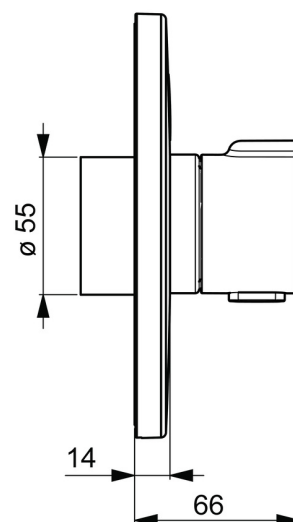

EAN: 4057304004865
static.hansa.com/81909001

- Openbaar en semi-openbaar, Gezondheid en verzorging
- Afbouwset, Thermostatisch, Elektronisch, Batterij gestuurd
- Wandmontage voor inbouwunit
- Chrom
- Temperatuurgreep
- Temperatuurbegrenzer, Veiligheidsblokkering tegen verbranden bij 38 °C
- Thermostatische temperatuurregeling, Terugslagklep
- Autofocus sensor, Magneetventiel, Controle eenheid, Functie(s) met signaallichten, Indicatie voor (bijna) lege batterij
- Software instellingen zijn aan te passen (met magneet of met magneetsleutel)
- Ronde rozet, BLUECLICK rozettendrager voor eenvoudige montage

Technische gegevens

Doorstromingseigenschappen

Doorstroomhoeveelheid bij 3 bar **13.8 l/min**

Technische eigenschappen

Warmwatertoevoer **max. +70°C**
 Werkdruk **1-10 bar**
 Terugstroom beveiliging (EN1717) **EB**
 Materiaal **brass**

Toestemmingen en Verklaringen

UN38.3 **UN38-3 Energizer L91**
 Verklaring van overeenstemming **EMC**

Reserveonderdelen

SP81909001

	Naam	Code
01	Afdekplaat, d 170 mm Chrom	59914556
02	Fotocel	59914559
03	Fixing part	59914296
04	Functional unit	59914558
05	Ventiel, 3 V	59914125
06	O-ring, 23.47x2.62	59914304
07	Terugslagklep	59905714
08	Thermostaat/binnenwerk, 3.4	59914114
09	O-ring	59914113
10	Schroefring, M36x1.5, SW38	59914319
11	Rosassen Chrom	59914294
12	Temperatuur hendel Chrom	59914320
13	Patareikarrik kompl.	59914122
14	Batterij, 1.5 V AA Lithium	59914136
15	Schroef, M4.5x80	59912890
16	Controle eenheid, 3 V	59914552