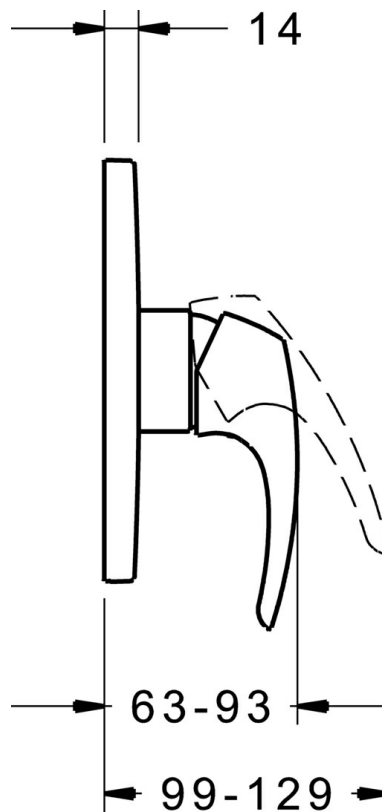

EAN: 4015474278752  
[static.hansa.com/81879074](http://static.hansa.com/81879074)

- Riešenia pre sprchy
- Jednopaková, Sada pre konečnú montáž
- Podomietková inštalácia
- Chróm
- Páka so symbolom teplej a studenej vody, Jedna ovládacia páka / rukovät
- Guľatá rozeta, BLUECLICK – pre ľahkú bezskrútkovú inštaláciu vonkajšej krytky

### SP81879074

	Názov	Kód
1	Ovládacia rukoväť	59913831
1.1	Skrutka, M5x8, SW2.5	59904755
1.2	Záslepka Sivá	59912112
2	Kryt príruby, d 170 mm	59914310
2.1	Ružiče	59912511
2.2	O-kružok, 4x3	59913215
2.3	Fixing part	59914296
2.4	Skrutka, M4.5x80	59912890
4	Kartuš, 3.5 Classic	59913075
4.1	Temperature adjustment limiter	59912325
4.2	O-kružok, d 28.24x2.62 Ukončené	59912590
4.3	Skrutka rukáv, M38x1	59912115
4.4	O-kružok, d 10.10x1.60 Ukončené	59905072
7	Funkčná jednotka, 3.5	59914303
7.1	O-kružok, 23.47x2.62	59914304
8	Montážny kit	59914186
N.I.	Upevňovacia skrutka, M6x13	59914657
N.I.	Adaptér, H/C reversed	59914184
N.I.	Nadstavňý segment, 15 mm	59914182
N.I.	Nadstavňý segment, 15 mm, d 170 mm	59914191