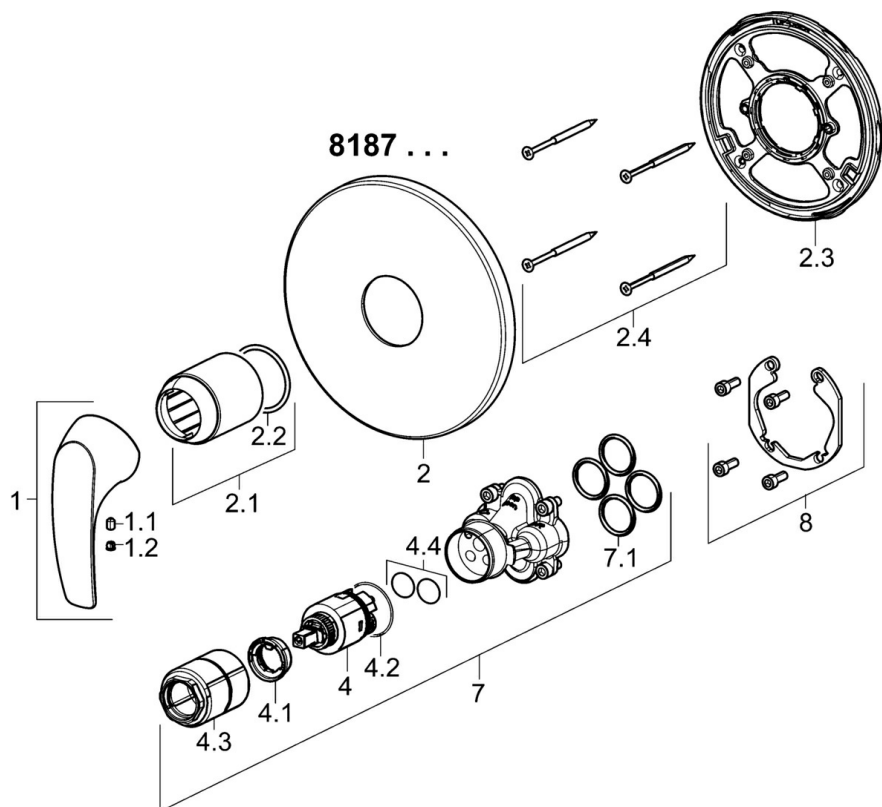

EAN: 4015474278752  
[static.hansa.com/81879074](http://static.hansa.com/81879074)

- Riešenia pre sprchy
- Jednopaková, Sada pre konečnú montáž
- Podomietková inštalácia
- Chróm
- Páka so symbolom teplej a studenej vody, Jedna ovládacia páka / rukovät
- Guľatá rozeta, BLUECLICK – pre ľahkú bezskrútkovú inštaláciu vonkajšej krytky

## Technické údaje

### SP81879074

	Názov	Kód
1	Ovládacia rukoväť	59913831
1.1	Skrutka, M5x8, SW2.5	59904755
1.2	Záslepka Sivá	59912112
2	Kryt príruby, d 170 mm	59914310
2.1	Ružiče	59912511
2.2	O-kružok, 4x3	59913215
2.3	Fixing part	59914296
2.4	Skrutka, M4.5x80	59912890
4	Kartuš, 3.5 Classic	59913075
4.1	Temperature adjustment limiter	59912325
4.2	O-kružok, d 28.24x2.62 Ukončené	59912590
4.3	Skrutka rukáv, M38x1	59912115
4.4	O-kružok, d 10.10x1.60 Ukončené	59905072
7	Funkčná jednotka, 3.5	59914303
7.1	O-kružok, 23.47x2.62	59914304
8	Montážny kit	59914186
N.I.	Upevňovacia skrutka, M6x13	59914657
N.I.	Adaptér, H/C reversed	59914184
N.I.	Nadstavňý segment, 15 mm	59914182
N.I.	Nadstavňý segment, 15 mm, d 170 mm	59914191