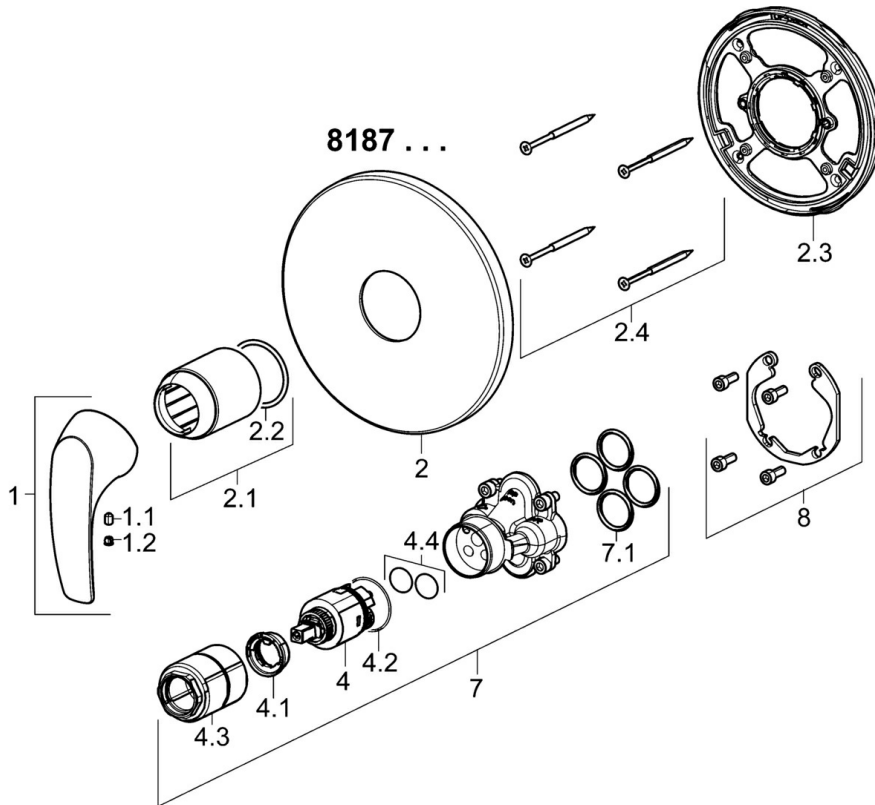

EAN: 4015474278752
static.hansa.com/81879074

- Douche oplossingen
- Eengreeps, Afbouwset
- Wandmontage voor inbouwunit
- Chroom
- Hendel met warm-koud-aanduiding, Eengreeps bediend
- Ronde rozet, BLUECLICK rozettendrager voor eenvoudige montage

Technische gegevens

Technische eigenschappen

Warmwatertoevoer	max. +80°C
Werkdruk	0.5-10 bar

Voorschriften

EN-norm	EN 817
Geluidsklasse	I (ISO 3822)

Reserveonderdelen

SP81879074

	Naam	Code
1	Hendel Chrom	59913831
1.1	Schroef, M5x8, SW2.5	59904755
1.2	Sierdop Grijs	59912112
2	Afdekplaat, d 170 mm Chrom	59914310
2.1	Rosassen Chrom	59912511
2.2	O-ring, 41x3	59913215
2.3	Fixing part	59914296
2.4	Schroef, M4.5x80	59912890
4	Binnenwerk, 3.5 Classic	59913075
4.1	Temperature adjustment limiter	59912325
4.2	O-ring, d 28.24x2.62 Stopgezet	59912590
4.3	Schroef de mouw, M38x1	59912115
4.4	O-ring, d 10.10x1.60 Stopgezet	59905072
7	Functional unit, 3.5	59914303
7.1	O-ring, 23.47x2.62	59914304
8	Installatie pakket	59914186
N.I.	Bevestigingsschroeven, M6x13	59914657
N.I.	Adapter, H/C reversed	59914184
N.I.	Inbouwverlengstuk compleet, 15 mm	59914182
N.I.	Inbouwverlengstuk compleet, 15 mm, d 170 mm	59914191