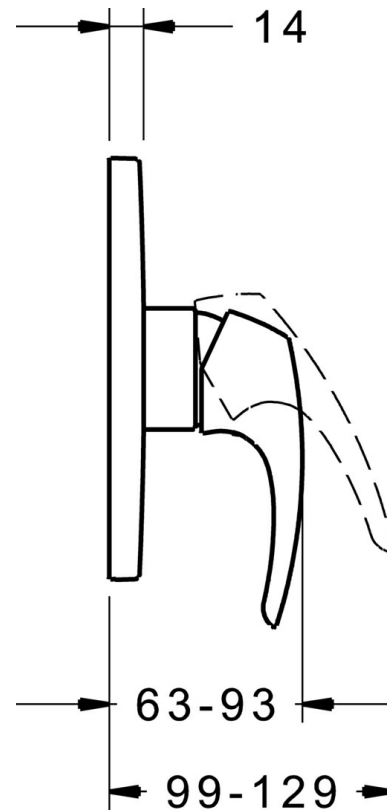

EAN: 4015474278752
static.hansa.com/81879074

- Douche oplossingen
- Eengreeps, Afbouwset
- Wandmontage voor inbouwunit
- Chroom
- Hendel met warm-koud-aanduiding, Eengreeps bediend
- Ronde rozet, BLUECLICK rozettendrager voor eenvoudige montage

Technische gegevens

Technische eigenschappen

Warmwatertoevoer	max. +80°C
Werkdruk	0.5-10 bar

Voorschriften

EN-norm	EN 817
Geluidsklasse	I (ISO 3822)

Reserveonderdelen

SP81879074

	Naam	Code
1	Hendel Chrom	59913831
1.1	Schroef, M5x8, SW2.5	59904755
1.2	Sierdop Grijs	59912112
2	Afdekplaat, d 170 mm Chrom	59914310
2.1	Rosassen Chrom	59912511
2.2	O-ring, 41x3	59913215
2.3	Fixing part	59914296
2.4	Schroef, M4.5x80	59912890
4	Binnenwerk, 3.5 Classic	59913075
4.1	Temperature adjustment limiter	59912325
4.2	O-ring, d 28.24x2.62 Stopgezet	59912590
4.3	Schroef de mouw, M38x1	59912115
4.4	O-ring, d 10.10x1.60 Stopgezet	59905072
7	Functional unit, 3.5	59914303
7.1	O-ring, 23.47x2.62	59914304
8	Installatie pakket	59914186
N.I.	Bevestigingsschroeven, M6x13	59914657
N.I.	Adapter, H/C reversed	59914184
N.I.	Inbouwverlengstuk compleet, 15 mm	59914182
N.I.	Inbouwverlengstuk compleet, 15 mm, d 170 mm	59914191