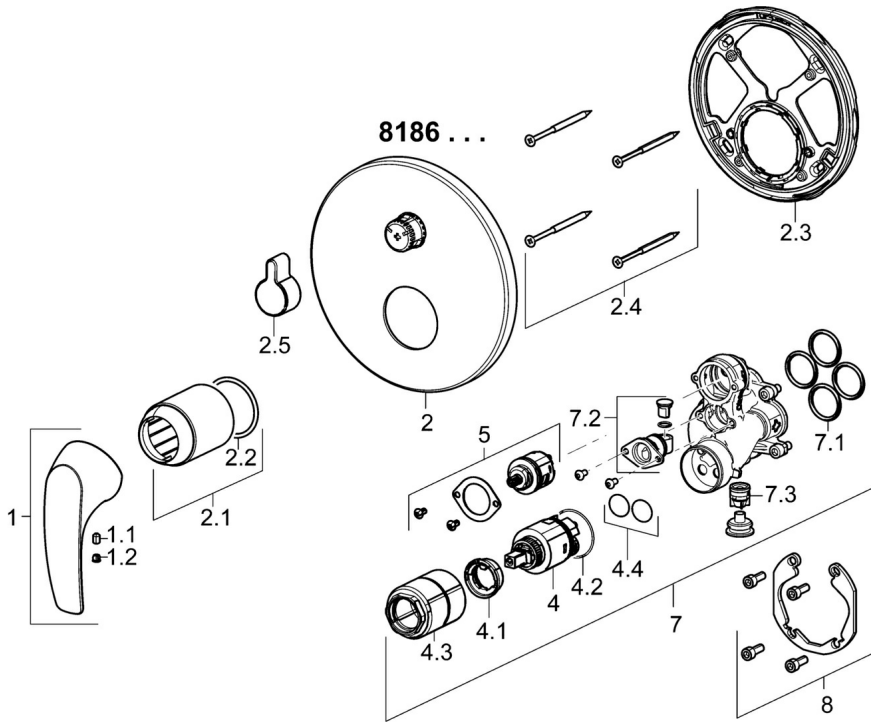

EAN: 4015474278776
static.hansa.com/81863074

- Bad en douche
- Eengreeps, Afbouwset
- Wandmontage voor inbouwunit
- Chrom
- Hengel met warm-koud-aanduiding, Eengreeps bediend
- Draaiknop omstelling
- Leegloopventiel/beluchter, Terugslagklep
- Kraanhuis gemaakt van DZR messing
- Ronde rozet, Functie-eenheid bevestigd met schroeven, BLUECLICK rozettendrager voor eenvoudige montage, BLUETUNE, verstelbaar na installatie +/- 3,5°

Technische gegevens

Doorstromingseigenschappen

Doorstroomhoeveelheid bij 3 bar **21.0 / 21.0 l/min**

Technische eigenschappen

Warmwatertoevoer **max. +80°C**
Werkdruk **0.5-10 bar**
Terugstroom beveiliging (EN1717) **EB**

Voorschriften

EN-norm **EN 817**
Geluidsklasse **I (ISO 3822)**

Reserveonderdelen

SP81863074

	Naam	Code
1	Hendel Chroom	59913831
1.1	Schroef, M5x8, SW2.5	59904755
1.2	Sierdop Grijs	59912112
2	Afdekplaat, d 170 mm Chroom	59914308
2.1	Rosassen Chroom	59912511
2.2	O-ring, 41x3	59913215
2.3	Fixing part	59914307
2.4	Schroef, M4.5x80	59912890
2.5	Omstelknop Chroom	59914324
4	Binnenwerk, 3.5 Classic	59913075
4.1	Temperature adjustment limiter	59912325
4.2	O-ring, d 28.24x2.62 Stopgezet	59912590
4.3	Schroef de mouw, M38x1	59912115
4.4	O-ring, d 10.10x1.60 Stopgezet	59905072
5	Omsteller	59914183
7	Functional unit, 3.5	59914298
7.1	O-ring, 23.47x2.62	59914304
7.2	Vacuum beveiliging	59914335
7.3	Terugslagklep	59914336
8	Installatie pakket	59914186
N.I.	Adapter, H/C reversed	59914184
N.I.	Inbouwverlengstuk compleet, 15 mm	59914182
N.I.	Bevestigingsschroeven, M6x13	59914657
N.I.	Omsteller, 120°	59914655
N.I.	Schroevendraaier, 5 mm	59914334
N.I.	Inbouwverlengstuk compleet, 15 mm, d 170 mm	59914191