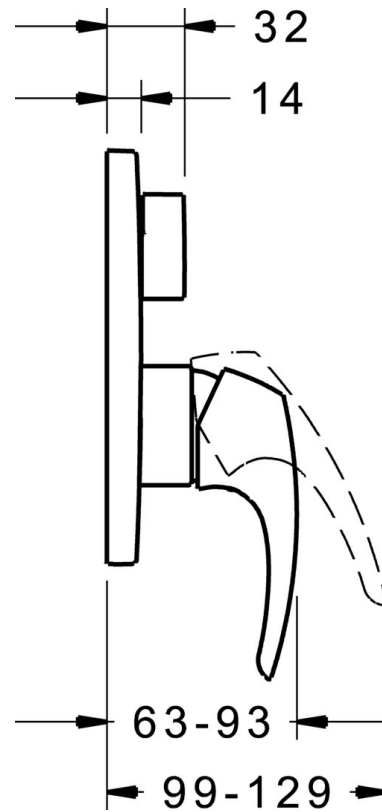

EAN: 4015474278776
static.hansa.com/81863074

- Bad en douche
- Eengreeps, Afbouwset
- Wandmontage voor inbouwunit
- Chrom
- Hengel met warm-koud-aanduiding, Eengreeps bediend
- Draaiknop omstelling
- Leegloopventiel/beluchter, Terugslagklep
- Kraanhuis gemaakt van DZR messing
- Ronde rozet, Functie-eenheid bevestigd met schroeven, BLUECLICK rozettendrager voor eenvoudige montage, BLUETUNE, verstelbaar na installatie +/- 3,5°

Technische gegevens

Doorstromingseigenschappen

Doorstroomhoeveelheid bij 3 bar **21.0 / 21.0 l/min**

Technische eigenschappen

Warmwatertoevoer **max. +80°C**
Werkdruk **0.5-10 bar**
Terugstroom beveiliging (EN1717) **EB**

Voorschriften

EN-norm **EN 817**
Geluidsklasse **I (ISO 3822)**

Reserveonderdelen

SP81863074

	Naam	Code
1	Hendel Chroom	59913831
1.1	Schroef, M5x8, SW2.5	59904755
1.2	Sierdop Grijs	59912112
2	Afdekplaat, d 170 mm Chroom	59914308
2.1	Rosassen Chroom	59912511
2.2	O-ring, 41x3	59913215
2.3	Fixing part	59914307
2.4	Schroef, M4.5x80	59912890
2.5	Omstelknop Chroom	59914324
4	Binnenwerk, 3.5 Classic	59913075
4.1	Temperature adjustment limiter	59912325
4.2	O-ring, d 28.24x2.62 Stopgezet	59912590
4.3	Schroef de mouw, M38x1	59912115
4.4	O-ring, d 10.10x1.60 Stopgezet	59905072
5	Omsteller	59914183
7	Functional unit, 3.5	59914298
7.1	O-ring, 23.47x2.62	59914304
7.2	Vacuum beveiliging	59914335
7.3	Terugslagklep	59914336
8	Installatie pakket	59914186
N.I.	Adapter, H/C reversed	59914184
N.I.	Inbouwverlengstuk compleet, 15 mm	59914182
N.I.	Bevestigingsschroeven, M6x13	59914657
N.I.	Omsteller, 120°	59914655
N.I.	Schroevendraaier, 5 mm	59914334
N.I.	Inbouwverlengstuk compleet, 15 mm, d 170 mm	59914191