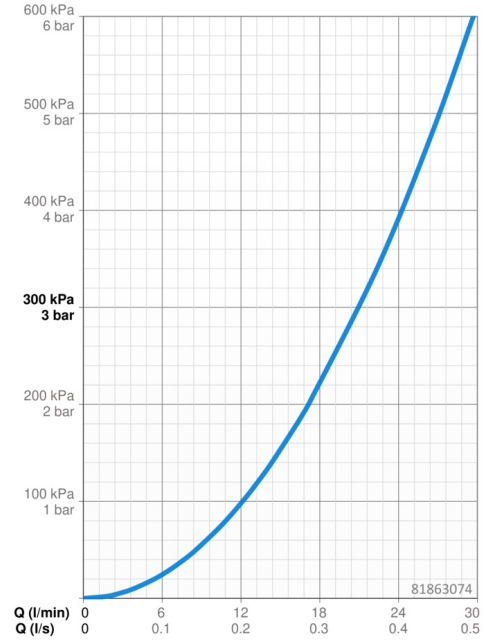

Technische gegevens

Doorstromingseigenschappen

Doorstroomhoeveelheid bij 3 bar **21.0 / 21.0 l/min**

Technische eigenschappen

Warmwatertoevoer **max. +80°C**
Werkdruk **0.5-10 bar**
Terugstroom beveiliging (EN1717) **EB**

Voorschriften

EN-norm **EN 817**
Geluidsklasse **I (ISO 3822)**