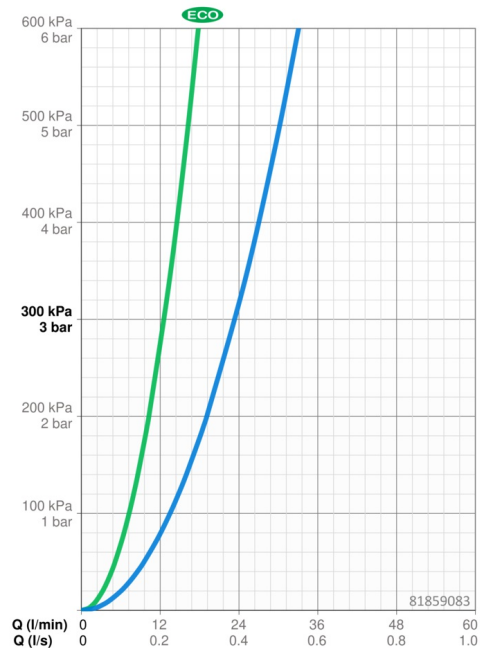

Technické údaje

Vlastnosti prietoku

Prietok Eco pri 3 bar	12.6 l/min
Prietok pri tlaku 3 bar	23.4 l/min

Technické vlastnosti

Dodávka teplej vody	max. +80°C
Pracovný tlak	0.5-10 bar

Predpisy

Norma EN	EN 817
Trieda hlučnosti	I (ISO 3822)

Schválenia a Prehlásenia

DVGW	DW-6506CS0196
ABP	PA-IX 38180/IC
Vyhlásenie o zhode	DoC
EPD	S-P-07752