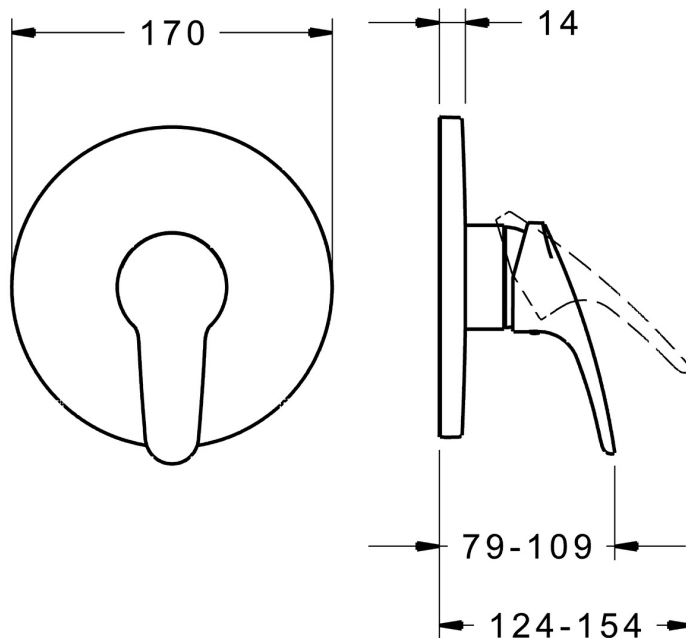

EAN: 4015474278899

static.hansa.com/81859083

- Riešenia pre sprchy
- Jednopaková, Sada pre konečnú montáž
- Podomietková inštalácia
- Chróm
- Páka so symbolom teplej a studenej vody, Jedna ovládacia páka / rukoväť
- Funkcie pre nastavenie maximálnej teploty a prietoku vody, Nastaviteľný obmedzovač teploty vody (súčasť dodávky, možnosť dodatočnej inštalácie)
- \varnothing 48 mm keramická Eco kartuša pre ovládanie teploty a prietoku vody
- Telo batérie z mosadze DZR
- Guľatá rozeta, BLUECLICK – pre ľahkú bezskrútkovú inštaláciu vonkajšej krytky

Technické údaje

Vlastnosti prietoku

Prietok Eco pri 3 bar	12.6 l/min
Prietok pri tlaku 3 bar	23.4 l/min

Technické vlastnosti

Dodávka teplej vody	max. +80°C
Pracovný tlak	0.5-10 bar

Predpisy

Norma EN	EN 817
Trieda hlučnosti	I (ISO 3822)

Schválenia a Prehlásenia

DVGW	DW-6506CS0196
ABP	PA-IX 38180/IC
Vyhlásenie o zhode	DoC
EPD	S-P-07752

Náhradné diely

SP81859083

Název	Kód
1 Ovládací rukoväť, L=93 mm	01880083
1 Dlhý páka, L=138	01880076
1.1 Skrutka, M5x8, SW2.5	59904755
1.2 Klzné puzdro	59904778
1.3 Záslepka Sivá	59912112
2 Kryt príruby, d 170 mm	59914318
2.1 Krytka	59904820
2.2 Fixing part	59914296
2.3 Skrutka, M4.5x80	59912890
4 Kartuš, 4.8 eco	59904601
4.1 Hot water limiter	59904759
4.2 O-kružok, 50.52x1.78	59906841
4.3 Očné skrutka, M50x1, SW45	59912980
7 Funkčná jednotka	59914292
7.1 O-kružok, 23.47x2.62	59914304
8 Montážny kit	59914186
N.I. Nadstavný segment, 15 mm	59914182
N.I. Adaptér, H/C reversed	59914184
N.I. Nadstavný segment, 15 mm, d 170 mm	59914191
N.I. Upevňovacia skrutka, M6x13	59914657