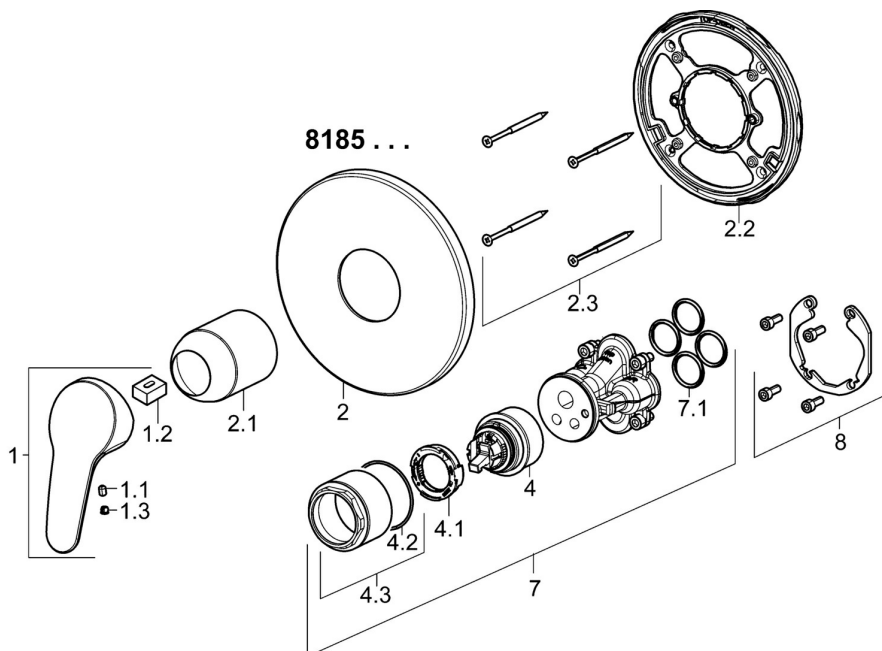

EAN: 4015474278899

static.hansa.com/81859083

- Riešenia pre sprchy
- Jednopaková, Sada pre konečnú montáž
- Podomietková inštalácia
- Chróm
- Páka so symbolom teplej a studenej vody, Jedna ovládacia páka / rukoväť
- Funkcie pre nastavenie maximálnej teploty a prietoku vody, Nastaviteľný obmedzovač teploty vody (súčasť dodávky, možnosť dodatočnej inštalácie)
- \varnothing 48 mm keramická Eco kartuša pre ovládanie teploty a prietoku vody
- Telo batérie z mosadze DZR
- Guľatá rozeta, BLUECLICK – pre ľahkú bezskrútkovú inštaláciu vonkajšej krytky

Schválenia a Prehlásenia

DVGW	DW-6506CS0196
ABP	PA-IX 38180/IC
Vyhlásenie o zhode	DoC
EPD	S-P-07752

Náhradné diely

SP81859083

Název	Kód
1 Ovládací rukoväť, L=93 mm	01880083
1 Dlhý páka, L=138	01880076
1.1 Skrutka, M5x8, SW2.5	59904755
1.2 Klzné puzdro	59904778
1.3 Záslepka Sivá	59912112
2 Kryt príruby, d 170 mm	59914318
2.1 Krytka	59904820
2.2 Fixing part	59914296
2.3 Skrutka, M4.5x80	59912890
4 Kartuš, 4.8 eco	59904601
4.1 Hot water limiter	59904759
4.2 O-kružok, 50.52x1.78	59906841
4.3 Očné skrutka, M50x1, SW45	59912980
7 Funkčná jednotka	59914292
7.1 O-kružok, 23.47x2.62	59914304
8 Montážny kit	59914186
N.I. Nadstavný segment, 15 mm	59914182
N.I. Adaptér, H/C reversed	59914184
N.I. Nadstavný segment, 15 mm, d 170 mm	59914191
N.I. Upevňovacia skrutka, M6x13	59914657