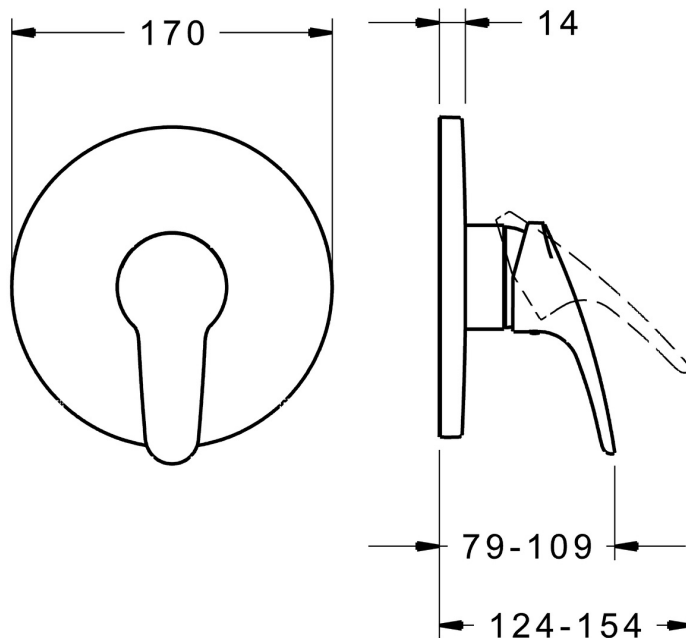

EAN: 4015474278899

static.hansa.com/81859083

- Douche oplossingen
- Eengreeps, Afbouwset
- Wandmontage voor inbouwunit
- Chrom
- Hendel met warm-koud-aanduiding, Eengreeps bediend
- Temperatuurbegrenzer, Temperatuurbegrenzer (achteraf instelbaar)
- \varnothing 48 mm keramisch Eco binnenwerk voor debiet en temperatuur instelling
- Kraanhuis gemaakt van DZR messing
- Ronde rozet, BLUECLICK rozetendrager voor eenvoudige montage

Technische gegevens

Doorstromingseigenschappen

Verlaagde doorstroomhoeveelheid bij 3 bar	12.6 l/min
Doorstroomhoeveelheid bij 3 bar	23.4 l/min

Technische eigenschappen

Warmwatertoevoer	max. +80°C
Werkdruk	0.5-10 bar

Voorschriften

EN-norm	EN 817
Geluidsklasse	I (ISO 3822)

Toestemmingen en Verklaringen

DVGW	DW-6506CS0196
ABP	PA-IX 38180/IC
Verklaring van overeenstemming	DoC
EPD	S-P-07752

Reserveonderdelen

SP81859083

	Naam	Code
1	Hendel, L=93 mm Chrom	01880083
1	Lange hendel, L=138 Chrom	01880076
1.1	Schroef, M5x8, SW2.5	59904755
1.2	Joint klassiek uitloop	59904778
1.3	Sierdop Grijs	59912112
2	Afdekplaat, d 170 mm Chrom	59914318
2.1	Kap Chrom	59904820
2.2	Fixing part	59914296
2.3	Schroef, M4.5x80	59912890
4	Binnenwerk, 4.8 eco	59904601
4.1	Hot water limiter	59904759
4.2	O-ring, 50.52x1.78	59906841
4.3	Schroef, M50x1, SW45	59912980
7	Functional unit	59914292
7.1	O-ring, 23.47x2.62	59914304
8	Installatie pakket	59914186
N.I.	Inbouwverlengstuk compleet, 15 mm	59914182
N.I.	Adapter, H/C reversed	59914184
N.I.	Inbouwverlengstuk compleet, 15 mm, d 170 mm	59914191
N.I.	Bevestigingsschroeven, M6x13	59914657