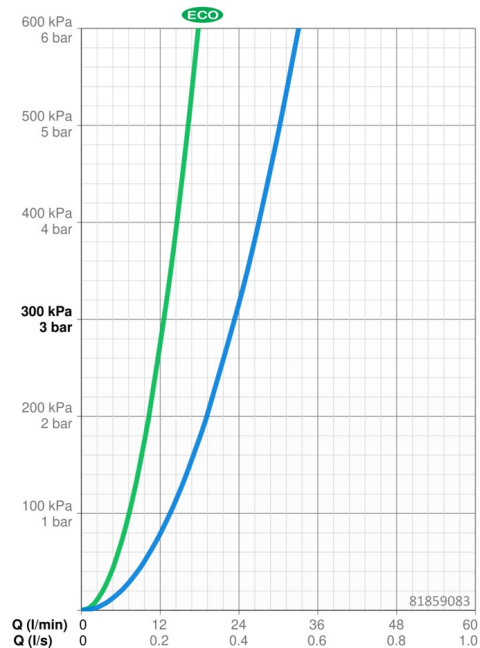

Technische gegevens

Doorstromingseigenschappen

Verlaagde doorstroomhoeveelheid bij 3 bar	12.6 l/min
Doorstroomhoeveelheid bij 3 bar	23.4 l/min

Technische eigenschappen

Warmwatertoevoer	max. +80°C
Werkdruk	0.5-10 bar

Voorschriften

EN-norm	EN 817
Geluidsklasse	I (ISO 3822)

Toestemmingen en Verklaringen

DVGW	DW-6506CS0196
ABP	PA-IX 38180/IC
Verklaring van overeenstemming	DoC
EPD	S-P-07752