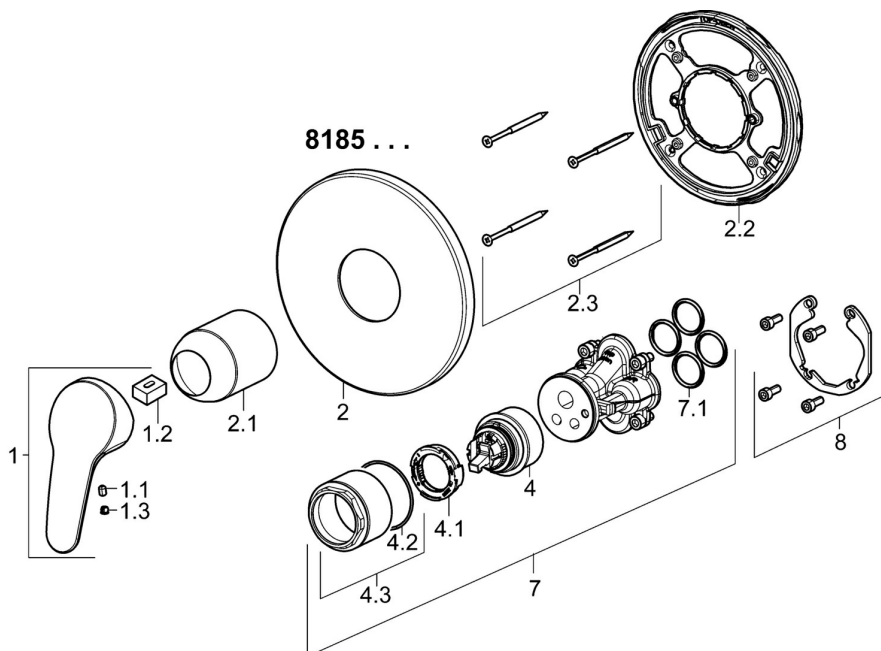

EAN: 4015474278899

static.hansa.com/81859083

- Douche oplossingen
- Eengreeps, Afbouwset
- Wandmontage voor inbouwunit
- Chrom
- Hendel met warm-koud-aanduiding, Eengreeps bediend
- Temperatuurbegrenzer, Temperatuurbegrenzer (achteraf instelbaar)
- \varnothing 48 mm keramisch Eco binnenwerk voor debiet en temperatuur instelling
- Kraanhuis gemaakt van DZR messing
- Ronde rozet, BLUECLICK rozetendrager voor eenvoudige montage

Technische gegevens

Doorstromingseigenschappen

Verlaagde doorstroomhoeveelheid bij 3 bar	12.6 l/min
Doorstroomhoeveelheid bij 3 bar	23.4 l/min

Technische eigenschappen

Warmwatertoevoer	max. +80°C
Werkdruk	0.5-10 bar

Voorschriften

EN-norm	EN 817
Geluidsklasse	I (ISO 3822)

Toestemmingen en Verklaringen

DVGW	DW-6506CS0196
ABP	PA-IX 38180/IC
Verklaring van overeenstemming	DoC
EPD	S-P-07752

Reserveonderdelen

SP81859083

	Naam	Code
1	Hendel, L=93 mm Chrom	01880083
1	Lange hendel, L=138 Chrom	01880076
1.1	Schroef, M5x8, SW2.5	59904755
1.2	Joint klassiek uitloop	59904778
1.3	Sierdop Grijs	59912112
2	Afdekplaat, d 170 mm Chrom	59914318
2.1	Kap Chrom	59904820
2.2	Fixing part	59914296
2.3	Schroef, M4.5x80	59912890
4	Binnenwerk, 4.8 eco	59904601
4.1	Hot water limiter	59904759
4.2	O-ring, 50.52x1.78	59906841
4.3	Schroef, M50x1, SW45	59912980
7	Functional unit	59914292
7.1	O-ring, 23.47x2.62	59914304
8	Installatie pakket	59914186
N.I.	Inbouwverlengstuk compleet, 15 mm	59914182
N.I.	Adapter, H/C reversed	59914184
N.I.	Inbouwverlengstuk compleet, 15 mm, d 170 mm	59914191
N.I.	Bevestigingsschroeven, M6x13	59914657