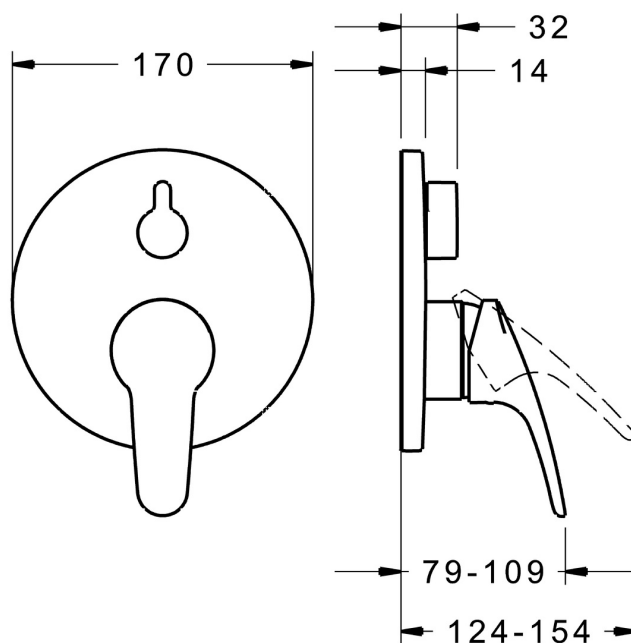

EAN: 4015474279230

[static.hansa.com/81849083](https://static.hansa.com/81849083)

- Sprcha a vaňa
- Jednopáková, Sada pre konečnú montáž
- Podomietková inštalácia
- Chróm
- Páka so symbolom teplej a studenej vody, Jedna ovládacia páka / rukoväť
- Otočný prepínač
- Funkcie pre nastavenie maximálnej teploty a prietoku vody, Nastaviteľný obmedzovač teploty vody (súčasť dodávky, možnosť dodatočnej inštalácie)
- $\varnothing$  48 mm keramická Eco kartuša pre ovládanie teploty a prietoku vody
- Telo batérie z mosadze DZR
- Guľatá rozeta, Funkčná jednotka pripevnená skrutkami, BLUECLICK – pre ľahkú bezskrútkovú inštaláciu vonkajšej krytky, BLUETUNE dodatočné nastavenie vonkajšej ružice +/- 3,5°

### SP81849083

Název	Kód
1 Ovládacia rukoväť, L=93 mm	01880083
1.1 Skrutka, M5x8, SW2.5	59904755
1.2 Klzné puzdro	59904778
1.3 Záslepka Sívá	59912112
2 Kryt príruby, d 170 mm	59914317
2.1 Krytka	59904820
2.2 Fixing part	59914307
2.3 Skrutka, M4.5x80	59912890
2.4 Krytka prepínača	59914324
4 Kartuš, 4.8 eco	59904601
4.1 Hot water limiter	59904759
4.2 O-kružok, 50.52x1.78	59906841
4.3 Očné skrutka, M50x1, SW45	59912980
5 Prepínač	59914183
7 Funkčná jednotka, 4.8	59914321
7.1 O-kružok, 23.47x2.62	59914304
8 Montážny kit	59914186
N.I. Nadstavný segment, 15 mm, d 170 mm	59914191
N.I. Adaptér, H/C reversed	59914184
N.I. Skrutkovač, 5 mm	59914334
N.I. Upevňovacia skrutka, M6x13	59914657
N.I. Nadstavný segment, 15 mm	59914182
N.I. Prepínač, 120°	59914655