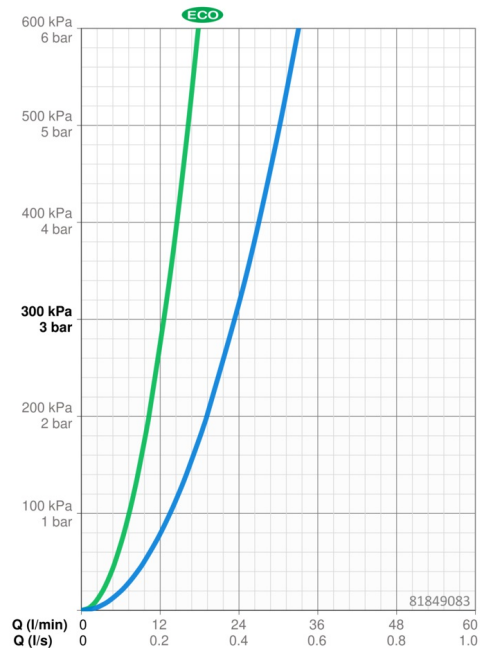

Technické údaje

Vlastnosti prietoku

Prietok Eco pri 3 bar	12.6 l/min
Prietok pri tlaku 3 bar	23.4 / 23.4 l/min

Technické vlastnosti

Dodávka teplej vody	max. +80°C
Pracovný tlak	0.5-10 bar

Predpisy

Norma EN	EN 817
Trieda hlučnosti	I (ISO 3822)

Schválenia a Prehlásenia

DVGW	DW-6506CS0196
ABP	PA-IX 38181/ICC
Vyhlásenie o zhode	DoC