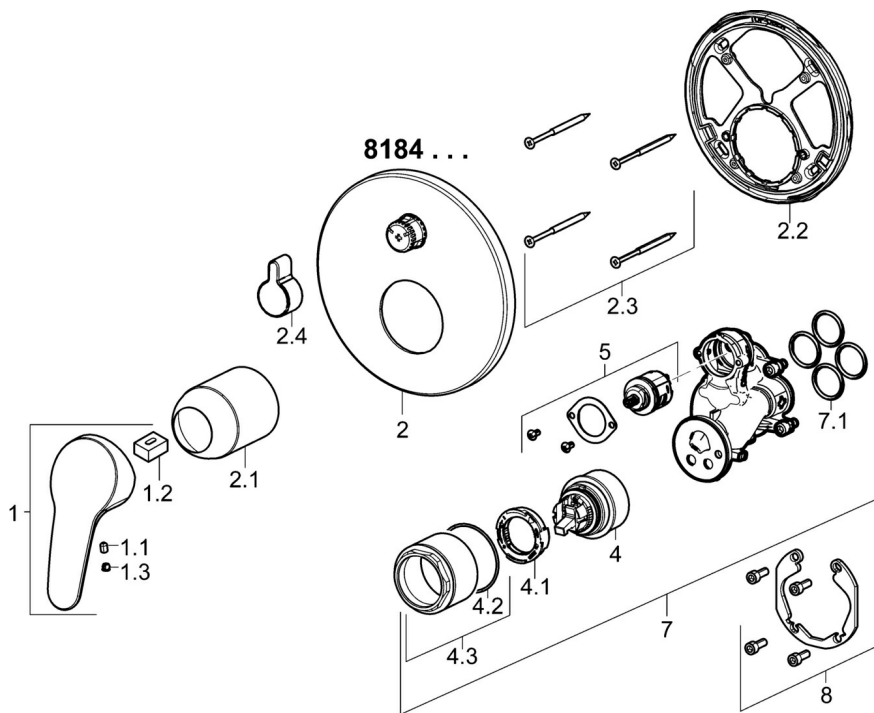

EAN: 4015474279230

[static.hansa.com/81849083](https://static.hansa.com/81849083)

- Sprcha a vaňa
- Jednopáková, Sada pre konečnú montáž
- Podomietková inštalácia
- Chróm
- Páka so symbolom teplej a studenej vody, Jedna ovládacia páka / rukoväť
- Otočný prepínač
- Funkcie pre nastavenie maximálnej teploty a prietoku vody, Nastaviteľný obmedzovač teploty vody (súčasť dodávky, možnosť dodatočnej inštalácie)
- $\varnothing$  48 mm keramická Eco kartuša pre ovládanie teploty a prietoku vody
- Telo batérie z mosadze DZR
- Guľatá rozeta, Funkčná jednotka pripevnená skrutkami, BLUECLICK – pre ľahkú bezskrútkovú inštaláciu vonkajšej krytky, BLUETUNE dodatočné nastavenie vonkajšej ružice +/- 3,5°

### SP81849083

Název	Kód
1 Ovládacia rukoväť, L=93 mm	01880083
1.1 Skrutka, M5x8, SW2.5	59904755
1.2 Klzné puzdro	59904778
1.3 Záslepka Sívá	59912112
2 Kryt príruby, d 170 mm	59914317
2.1 Krytka	59904820
2.2 Fixing part	59914307
2.3 Skrutka, M4.5x80	59912890
2.4 Krytka prepínača	59914324
4 Kartuš, 4.8 eco	59904601
4.1 Hot water limiter	59904759
4.2 O-kružok, 50.52x1.78	59906841
4.3 Očné skrutka, M50x1, SW45	59912980
5 Prepínač	59914183
7 Funkčná jednotka, 4.8	59914321
7.1 O-kružok, 23.47x2.62	59914304
8 Montážny kit	59914186
N.I. Nadstavný segment, 15 mm, d 170 mm	59914191
N.I. Adaptér, H/C reversed	59914184
N.I. Skrutkovač, 5 mm	59914334
N.I. Upevňovacia skrutka, M6x13	59914657
N.I. Nadstavný segment, 15 mm	59914182
N.I. Prepínač, 120°	59914655