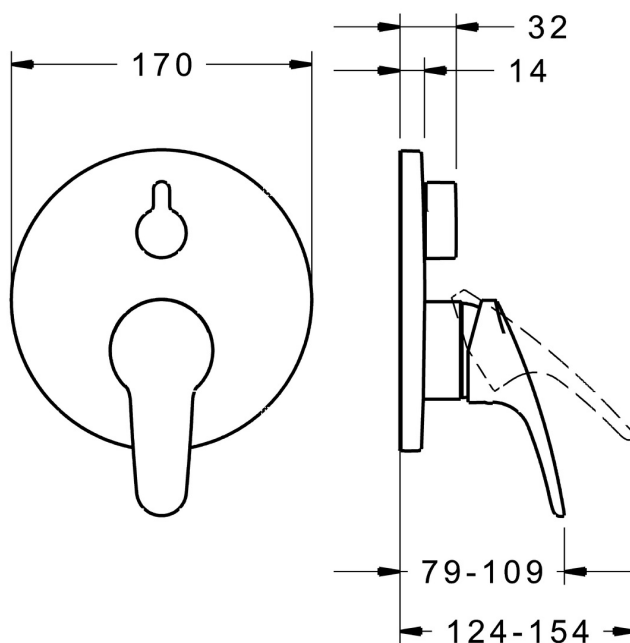

EAN: 4015474279230
static.hansa.com/81849083

- Bad en douche
- Eengreeps, Afbouwset
- Wandmontage voor inbouwunit
- Chrom
- Hengel met warm-koud-aanduiding, Eengreeps bediend
- Draaiknop omstelling
- Temperatuurbegrenzer, Temperatuurbegrenzer (achteraf instelbaar)
- \varnothing 48 mm keramisch Eco binnenwerk voor debiet en temperatuur instelling
- Kraanhuis gemaakt van DZR messing
- Ronde rozet, Functie-eenheid bevestigd met schroeven, BLUECLICK rozettendrager voor eenvoudige montage, BLUETUNE, verstelbaar na installatie +/- 3,5°

Technische gegevens

Doorstromingseigenschappen

Verlaagde doorstroomhoeveelheid bij 3 bar	12.6 l/min
Doorstroomhoeveelheid bij 3 bar	23.4 / 23.4 l/min

Technische eigenschappen

Warmwatertoevoer	max. +80°C
Werkdruk	0.5-10 bar

Voorschriften

EN-norm	EN 817
Geluidsklasse	I (ISO 3822)

Toestemmingen en Verklaringen

DVGW	DW-6506CS0196
ABP	PA-IX 38181/ICC
Verklaring van overeenstemming	DoC

Reserveonderdelen

SP81849083

	Naam	Code
1	Hendel, L=93 mm Chrom	01880083
1.1	Schroef, M5x8, SW2.5	59904755
1.2	Joint klassiek uitloop	59904778
1.3	Sierdop Grijs	59912112
2	Afdekplaat, d 170 mm Chrom	59914317
2.1	Kap Chrom	59904820
2.2	Fixing part	59914307
2.3	Schroef, M4.5x80	59912890
2.4	Omstelknop Chrom	59914324
4	Binnenwerk, 4.8 eco	59904601
4.1	Hot water limiter	59904759
4.2	O-ring, 50.52x1.78	59906841
4.3	Schroef, M50x1, SW45	59912980
5	Omsteller	59914183
7	Functional unit, 4.8	59914321
7.1	O-ring, 23.47x2.62	59914304
8	Installatie pakket	59914186
N.I.	Inbouwverlengstuk compleet, 15 mm, d 170 mm	59914191
N.I.	Adapter, H/C reversed	59914184
N.I.	Schroevendraaier, 5 mm	59914334
N.I.	Bevestigingsschroeven, M6x13	59914657
N.I.	Inbouwverlengstuk compleet, 15 mm	59914182
N.I.	Omsteller, 120°	59914655