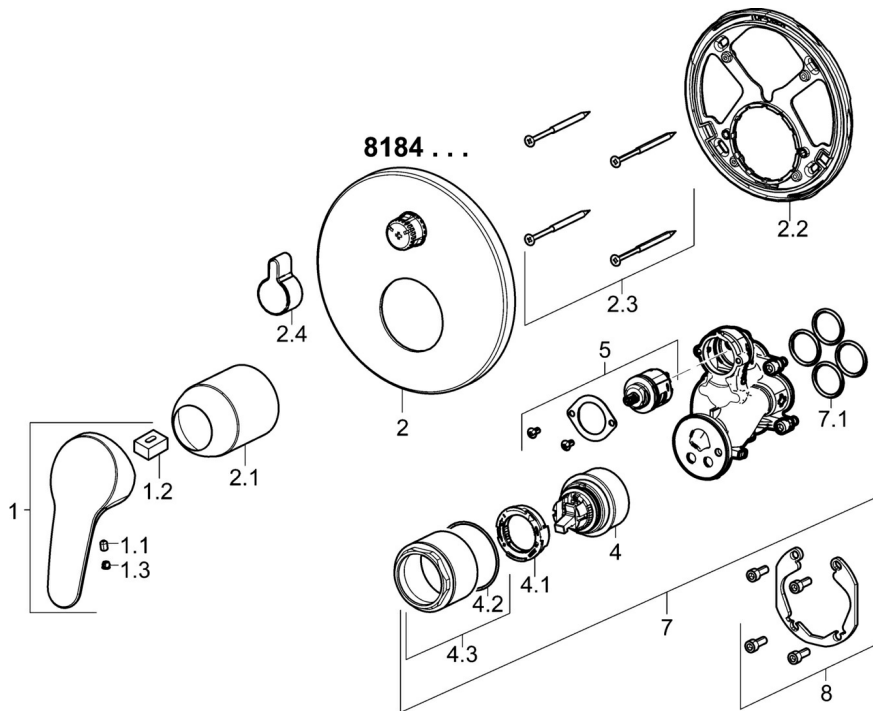

EAN: 4015474279230
static.hansa.com/81849083

- Bad en douche
- Eengreeps, Afbouwset
- Wandmontage voor inbouwunit
- Chrom
- Hengel met warm-koud-aanduiding, Eengreeps bediend
- Draaiknop omstelling
- Temperatuurbegrenzer, Temperatuurbegrenzer (achteraf instelbaar)
- \varnothing 48 mm keramisch Eco binnenwerk voor debiet en temperatuur instelling
- Kraanhuis gemaakt van DZR messing
- Ronde rozet, Functie-eenheid bevestigd met schroeven, BLUECLICK rozettendrager voor eenvoudige montage, BLUETUNE, verstelbaar na installatie +/- 3,5°

Technische gegevens

Doorstromingseigenschappen

Verlaagde doorstroomhoeveelheid bij 3 bar	12.6 l/min
Doorstroomhoeveelheid bij 3 bar	23.4 / 23.4 l/min

Technische eigenschappen

Warmwatertoevoer	max. +80°C
Werkdruk	0.5-10 bar

Voorschriften

EN-norm	EN 817
Geluidsklasse	I (ISO 3822)

Toestemmingen en Verklaringen

DVGW	DW-6506CS0196
ABP	PA-IX 38181/ICC
Verklaring van overeenstemming	DoC

Reserveonderdelen

SP81849083

	Naam	Code
1	Hendel, L=93 mm Chrom	01880083
1.1	Schroef, M5x8, SW2.5	59904755
1.2	Joint klassiek uitloop	59904778
1.3	Sierdop Grijs	59912112
2	Afdekplaat, d 170 mm Chrom	59914317
2.1	Kap Chrom	59904820
2.2	Fixing part	59914307
2.3	Schroef, M4.5x80	59912890
2.4	Omstelknop Chrom	59914324
4	Binnenwerk, 4.8 eco	59904601
4.1	Hot water limiter	59904759
4.2	O-ring, 50.52x1.78	59906841
4.3	Schroef, M50x1, SW45	59912980
5	Omsteller	59914183
7	Functional unit, 4.8	59914321
7.1	O-ring, 23.47x2.62	59914304
8	Installatie pakket	59914186
N.I.	Inbouwverlengstuk compleet, 15 mm, d 170 mm	59914191
N.I.	Adapter, H/C reversed	59914184
N.I.	Schroevendraaier, 5 mm	59914334
N.I.	Bevestigingsschroeven, M6x13	59914657
N.I.	Inbouwverlengstuk compleet, 15 mm	59914182
N.I.	Omsteller, 120°	59914655