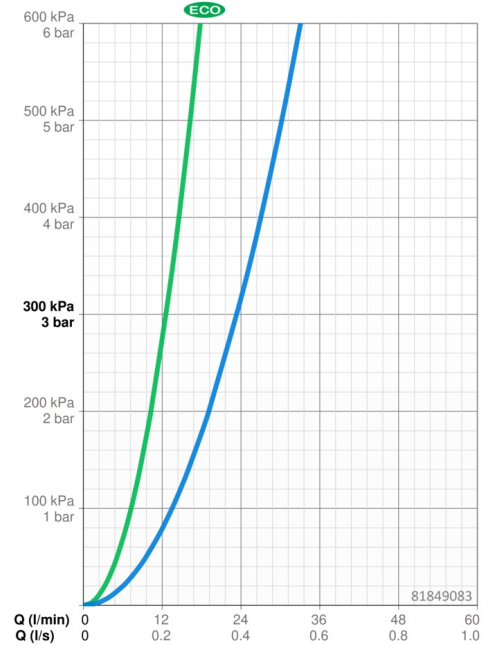

Technische gegevens

Doorstromingseigenschappen

Verlaagde doorstroomhoeveelheid bij 3 bar	12.6 l/min
Doorstroomhoeveelheid bij 3 bar	23.4 / 23.4 l/min

Technische eigenschappen

Warmwatertoevoer	max. +80°C
Werkdruk	0.5-10 bar

Voorschriften

EN-norm	EN 817
Geluidsklasse	I (ISO 3822)

Toestemmingen en Verklaringen

DVGW	DW-6506CS0196
ABP	PA-IX 38181/ICC
Verklaring van overeenstemming	DoC