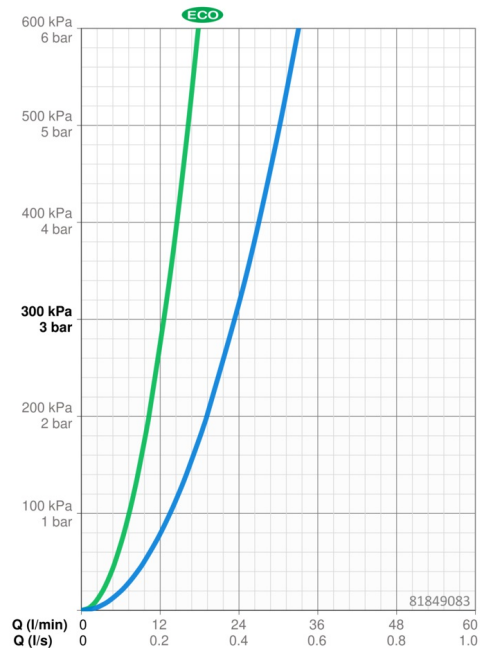

Technické údaje

Vlastnosti průtoku

Úsporný průtok při 3 bar	12.6 l/min
Průtokové množství při 3 bar	23.4 / 23.4 l/min

Technické vlastnosti

Zdroj teplé vody	max. +80°C
Pracovní tlak	0.5-10 bar

Předpisy

Norma EN	EN 817
Třída hlučnosti	I (ISO 3822)

Schválení a Prohlášení

DVGW	DW-6506CS0196
ABP	PA-IX 38181/ICC
Prohlášení o shodě	DoC