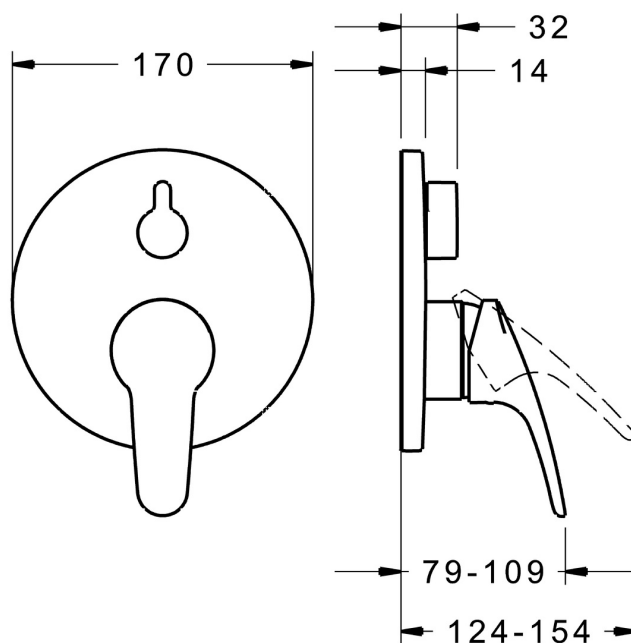

EAN: 4015474279230

static.hansa.com/81849083

- Sprcha & vana
- Jednopáková, Sada pro konečnou montáž
- Podomítková instalace
- Chrom
- Páka se symboly teplé a studené vody, Jedna ovládací páka / rukojeť
- Otočný přepínač
- Funkce pro nastavení maximální teploty a průtoku vody, Nastavitelný omezovač teploty vody (součástí dodávky, možnost dodatečné instalace)
- \varnothing 48 mm keramická eco kartuše pro ovládání teploty a průtoku vody
- Tělo baterie z mosazi DZR
- Kulatá rozeta, Funkční jednotka připevňovaná šrouby, BLUECLICK - pro snadnou bezšroubovou instalaci vnější krytky, BLUETUNE dodatečné nastavení pozice vnější růžice +/- 3,5°

Technické údaje

Vlastnosti průtoku

Úsporný průtok při 3 bar	12.6 l/min
Průtokové množství při 3 bar	23.4 / 23.4 l/min

Technické vlastnosti

Zdroj teplé vody	max. +80°C
Pracovní tlak	0.5-10 bar

Předpisy

Norma EN	EN 817
Třída hlučnosti	I (ISO 3822)

Schválení a Prohlášení

DVGW	DW-6506CS0196
ABP	PA-IX 38181/ICC
Prohlášení o shodě	DoC

Náhradní díly

SP81849083

	Název	Kód
1	Páka, L=93 mm	01880083
1.1	Šroub, M5x8, SW2.5	59904755
1.2	Kluzné pouzdro (osazené)	59904778
1.3	Záslepka Šedá	59912112
2	Kryt příruby, d 170 mm	59914317
2.1	Krytka	59904820
2.2	Upevňovací část	59914307
2.3	Šroub, M4.5x80	59912890
2.4	Krytka přepínače	59914324
4	Kartuše, 4,8 eco	59904601
4.1	Hot water limiter	59904759
4.2	O-kroužek, 50.52x1.78	59906841
4.3	Oční šroub, M50x1, SW45	59912980
5	Přepínač	59914183
7	Funkční jednotka, 4,8	59914321
7.1	O-kroužek, 23.47x2.62	59914304
8	Montážní kit	59914186
N.I.	Nástavec-sada, 15 mm, d 170 mm	59914191
N.I.	Adaptér, H/C reversed	59914184
N.I.	šroubovák, 5 mm	59914334
N.I.	Upevňovací šroub, M6x13	59914657
N.I.	Nástavec-sada, 15 mm	59914182
N.I.	Přepínač, 120°	59914655