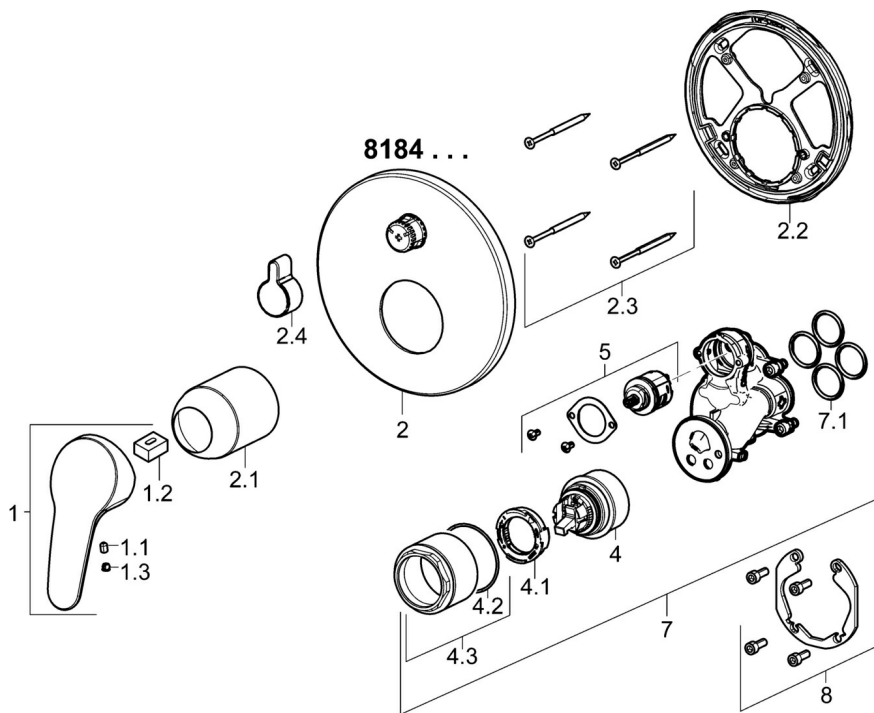

EAN: 4015474279230

static.hansa.com/81849083

- Sprcha & vana
- Jednopáková, Sada pro konečnou montáž
- Podomítková instalace
- Chrom
- Páka se symboly teplé a studené vody, Jedna ovládací páka / rukojeť
- Otočný přepínač
- Funkce pro nastavení maximální teploty a průtoku vody, Nastavitelný omezovač teploty vody (součástí dodávky, možnost dodatečné instalace)
- \varnothing 48 mm keramická eco kartuše pro ovládání teploty a průtoku vody
- Tělo baterie z mosazi DZR
- Kulatá rozeta, Funkční jednotka připevňovaná šrouby, BLUECLICK - pro snadnou bezšroubovou instalaci vnější krytky, BLUETUNE dodatečné nastavení pozice vnější růžice +/- 3,5°

Schválení a Prohlášení

DVGW	DW-6506CS0196
ABP	PA-IX 38181/ICC
Prohlášení o shodě	DoC

Náhradní díly

SP81849083

	Název	Kód
1	Páka, L=93 mm	01880083
1.1	Šroub, M5x8, SW2.5	59904755
1.2	Kluzné pouzdro (osazené)	59904778
1.3	Záslepka Šedá	59912112
2	Kryt příruby, d 170 mm	59914317
2.1	Krytka	59904820
2.2	Upevňovací část	59914307
2.3	Šroub, M4.5x80	59912890
2.4	Krytka přepínače	59914324
4	Kartuše, 4,8 eco	59904601
4.1	Hot water limiter	59904759
4.2	O-kroužek, 50.52x1.78	59906841
4.3	Oční šroub, M50x1, SW45	59912980
5	Přepínač	59914183
7	Funkční jednotka, 4,8	59914321
7.1	O-kroužek, 23.47x2.62	59914304
8	Montážní kit	59914186
N.I.	Nástavec-sada, 15 mm, d 170 mm	59914191
N.I.	Adaptér, H/C reversed	59914184
N.I.	šroubovák, 5 mm	59914334
N.I.	Upevňovací šroub, M6x13	59914657
N.I.	Nástavec-sada, 15 mm	59914182
N.I.	Přepínač, 120°	59914655