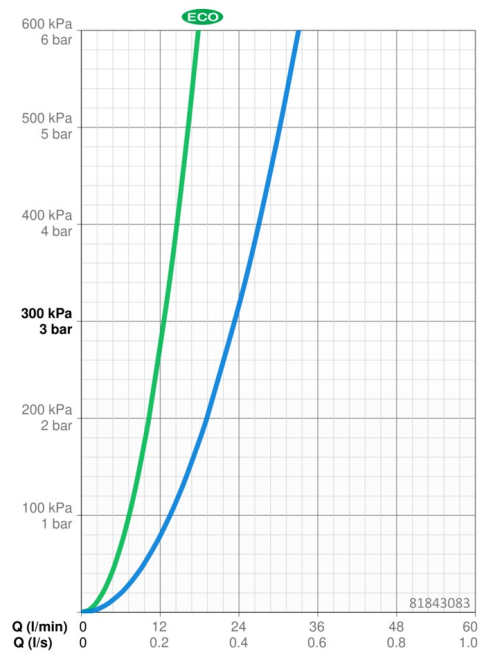

Technické údaje

Vlastnosti prietoku

Prietok Eco pri 3 bar	12.6 l/min
Prietok pri tlaku 3 bar	23.4 / 23.4 l/min

Technické vlastnosti

Dodávka teplej vody	max. +80°C
Pracovný tlak	0.5-10 bar
Spätná klapka (STN EN 1717)	HD

Predpisy

Norma EN	EN 817
Trieda hlučnosti	I (ISO 3822)

Schválenia a Prehlásenia

DVGW	DW-6506CS0196
ABP	PA-IX 38182/ICC
Vyhlasenie o zhode	DoC