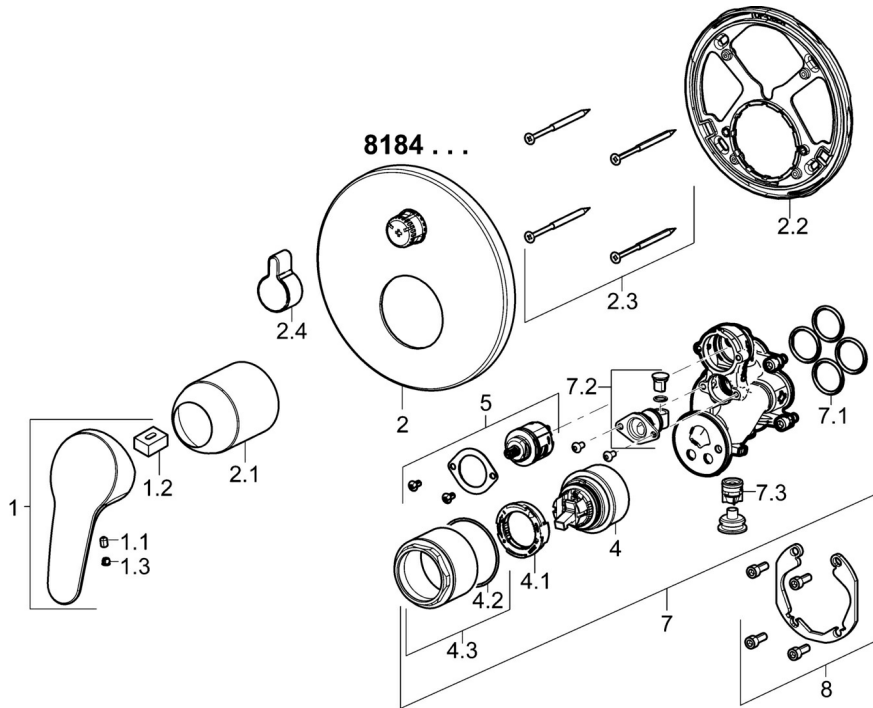

EAN: 4015474279247
static.hansa.com/81843083

- Sprcha a vaňa
- Jednopaková, Sada pre konečnú montáž
- Podomietková inštalácia
- Chróm
- Páka so symbolom teplej a studenej vody, Jedna ovládacia páka / rukoväť
- Otočný prepínač
- Funkcie pre nastavenie maximálnej teploty a prietoku vody, Nastaviteľný obmedzovač teploty vody (súčasť dodávky, možnosť dodatočnej inštalácie)
- Vákuová poistka, \varnothing 48 mm keramická kartuša pre ovládanie teploty a prietoku vody, Spätný ventil (-y)
- Telo batérie z mosadze DZR
- Guľatá rozeta, Funkčná jednotka pripevnená skrutkami, BLUECLICK - pre ľahkú bezskrútkovú inštaláciu vonkajšej krytky, BLUETUNE dodatočné nastavenie vonkajšej ružice +/- 3,5°

Predpisy

Norma EN	EN 817
Trieda hlučnosti	I (ISO 3822)

Schválenia a Prehlásenia

DVGW	DW-6506CS0196
ABP	PA-IX 38182/ICC
Vyhlasenie o zhode	DoC

Náhradné diely

SP81843083

Název	Kód
1 Ovládací rukořat, L=93 mm	01880083
1.1 Skrutka, M5x8, SW2.5	59904755
1.2 Klzné puzdro	59904778
1.3 Záslepka Sívá	59912112
2 Kryt príruby, d 170 mm	59914317
2.1 Krytka	59904820
2.2 Fixing part	59914307
2.3 Skrutka, M4.5x80	59912890
2.4 Krytka prepínača	59914324
4 Kartuř, 4.8 eco	59904601
4.1 Hot water limiter	59904759
4.2 O-kružok, 50.52x1.78	59906841
4.3 Očné skrutka, M50x1, SW45	59912980
5 Prepínač	59914183
7 Funkčná jednotka Ukončené	59914323
7.1 O-kružok, 23.47x2.62	59914304
7.2 Zavzduřňovací ventil	59914335
7.3 Spätný ventil	59914336
8 Montážny kit	59914186
N.I. Adaptér, H/C reversed	59914184
N.I. Nadstavný segment, 15 mm	59914182
N.I. Upevňovacia skrutka, M6x13	59914657
N.I. Prepínač, 120°	59914655
N.I. Skrutkovač, 5 mm	59914334
N.I. Nadstavný segment, 15 mm, d 170 mm	59914191