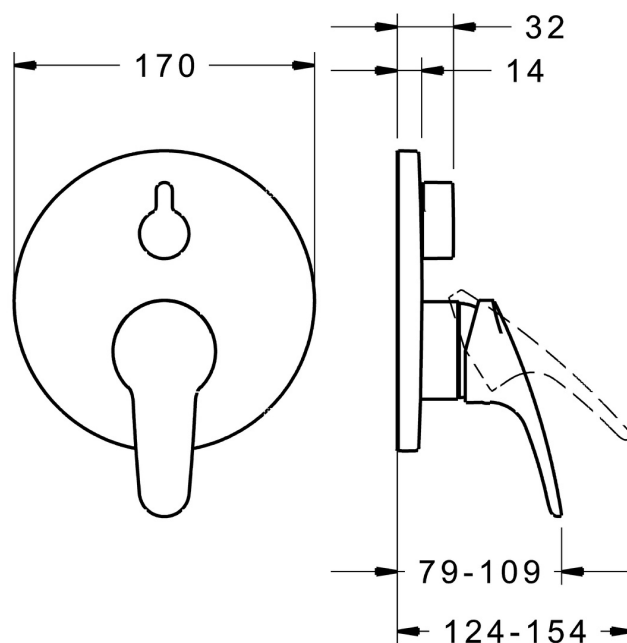

EAN: 4015474279247
static.hansa.com/81843083

- Sprcha a vaňa
- Jednopaková, Sada pre konečnú montáž
- Podomietková inštalácia
- Chróm
- Páka so symbolom teplej a studenej vody, Jedna ovládacia páka / rukoväť
- Otočný prepínač
- Funkcie pre nastavenie maximálnej teploty a prietoku vody, Nastaviteľný obmedzovač teploty vody (súčasť dodávky, možnosť dodatočnej inštalácie)
- Vákuová poistka, \varnothing 48 mm keramická kartuša pre ovládanie teploty a prietoku vody, Spätný ventil (-y)
- Telo batérie z mosadze DZR
- Guľatá rozeta, Funkčná jednotka pripevnená skrutkami, BLUECLICK - pre ľahkú bezskrútkovú inštaláciu vonkajšej krytky, BLUETUNE dodatočné nastavenie vonkajšej ružice +/- 3,5°

Technické údaje

Vlastnosti prietoku

Prietok Eco pri 3 bar	12.6 l/min
Prietok pri tlaku 3 bar	23.4 / 23.4 l/min

Technické vlastnosti

Dodávka teplej vody	max. +80°C
Pracovný tlak	0.5-10 bar
Spätná klapka (STN EN 1717)	HD

Predpisy

Norma EN	EN 817
Trieda hlučnosti	I (ISO 3822)

Schválenia a Prehlásenia

DVGW	DW-6506CS0196
ABP	PA-IX 38182/ICC
Vyhlasenie o zhode	DoC

Náhradné diely

SP81843083

Název	Kód
1 Ovládací rukořat, L=93 mm	01880083
1.1 Skrutka, M5x8, SW2.5	59904755
1.2 Klzné puzdro	59904778
1.3 Záslepka Sívá	59912112
2 Kryt príruby, d 170 mm	59914317
2.1 Krytka	59904820
2.2 Fixing part	59914307
2.3 Skrutka, M4.5x80	59912890
2.4 Krytka prepínača	59914324
4 Kartuř, 4.8 eco	59904601
4.1 Hot water limiter	59904759
4.2 O-kružok, 50.52x1.78	59906841
4.3 Očné skrutka, M50x1, SW45	59912980
5 Prepínač	59914183
7 Funkčná jednotka Ukončené	59914323
7.1 O-kružok, 23.47x2.62	59914304
7.2 Zavzduřňovací ventil	59914335
7.3 Spätný ventil	59914336
8 Montážny kit	59914186
N.I. Adaptér, H/C reversed	59914184
N.I. Nadstavný segment, 15 mm	59914182
N.I. Upevňovacia skrutka, M6x13	59914657
N.I. Prepínač, 120°	59914655
N.I. Skrutkovač, 5 mm	59914334
N.I. Nadstavný segment, 15 mm, d 170 mm	59914191