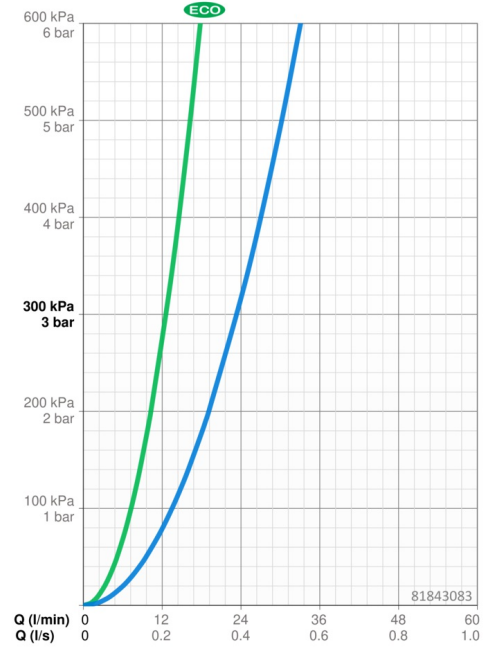

Technische gegevens

Doorstromingseigenschappen

Verlaagde doorstroomhoeveelheid bij 3 bar	12.6 l/min
Doorstroomhoeveelheid bij 3 bar	23.4 / 23.4 l/min

Technische eigenschappen

Warmwatertoevoer	max. +80°C
Werkdruk	0.5-10 bar
Terugstroom beveiliging (EN1717)	HD

Voorschriften

EN-norm	EN 817
Geluidsklasse	I (ISO 3822)

Toestemmingen en Verklaringen

DVGW	DW-6506CS0196
ABP	PA-IX 38182/ICC
Verklaring van overeenstemming	DoC