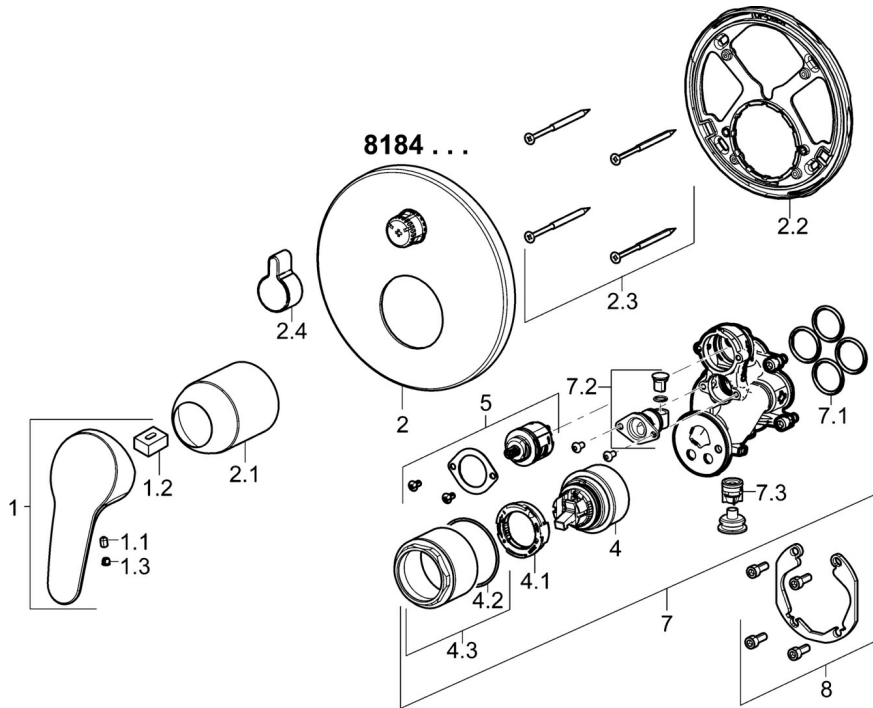

EAN: 4015474279247
static.hansa.com/81843083

- Bad en douche
- Eengreeps, Afbouwset
- Wandmontage voor inbouwunit
- Chrom
- Hengel met warm-koud-aanduiding, Eengreeps bediend
- Draaiknop omstelling
- Temperatuurbegrenzer, Temperatuurbegrenzer (achteraf instelbaar)
- Leegloopventiel/beluchter, ϕ 48 mm keramisch binnenwerk voor debiet en temperatuur instelling, Terugslagklep
- Kraanhuis gemaakt van DZR messing
- Ronde rozet, Functie-eenheid bevestigd met schroeven, BLUECLICK rozettendrager voor eenvoudige montage, BLUETUNE, verstelbaar na installatie +/- 3,5°

Technische gegevens

Doorstromingseigenschappen

Verlaagde doorstroomhoeveelheid bij 3 bar	12.6 l/min
Doorstroomhoeveelheid bij 3 bar	23.4 / 23.4 l/min

Technische eigenschappen

Warmwatertoevoer	max. +80°C
Werkdruk	0.5-10 bar
Terugstroom beveiliging (EN1717)	HD

Voorschriften

EN-norm	EN 817
Geluidsklasse	I (ISO 3822)

Toestemmingen en Verklaringen

DVGW	DW-6506CS0196
ABP	PA-IX 38182/ICC
Verklaring van overeenstemming	DoC

Reserveonderdelen

SP81843083

	Naam	Code
1	Hendel, L=93 mm Chroom	01880083
1.1	Schroef, M5x8, SW2.5	59904755
1.2	Joint klassiek uitloop	59904778
1.3	Sierdop Grijs	59912112
2	Afdekkplaat, d 170 mm Chroom	59914317
2.1	Kap Chroom	59904820
2.2	Fixing part	59914307
2.3	Schroef, M4.5x80	59912890
2.4	Omstelknop Chroom	59914324
4	Binnenwerk, 4.8 eco	59904601
4.1	Hot water limiter	59904759
4.2	O-ring, 50.52x1.78	59906841
4.3	Schroef, M50x1, SW45	59912980
5	Omsteller	59914183
7	Functional unit Stopgezet	59914323
7.1	O-ring, 23.47x2.62	59914304
7.2	Vacuüm beveiliging	59914335
7.3	Terugslagklep	59914336
8	Installatie pakket	59914186
N.I.	Adapter, H/C reversed	59914184
N.I.	Inbouwverlengstuk compleet, 15 mm	59914182
N.I.	Bevestigingsschroeven, M6x13	59914657
N.I.	Omsteller, 120°	59914655
N.I.	Schroevendraaier, 5 mm	59914334
N.I.	Inbouwverlengstuk compleet, 15 mm, d 170 mm	59914191