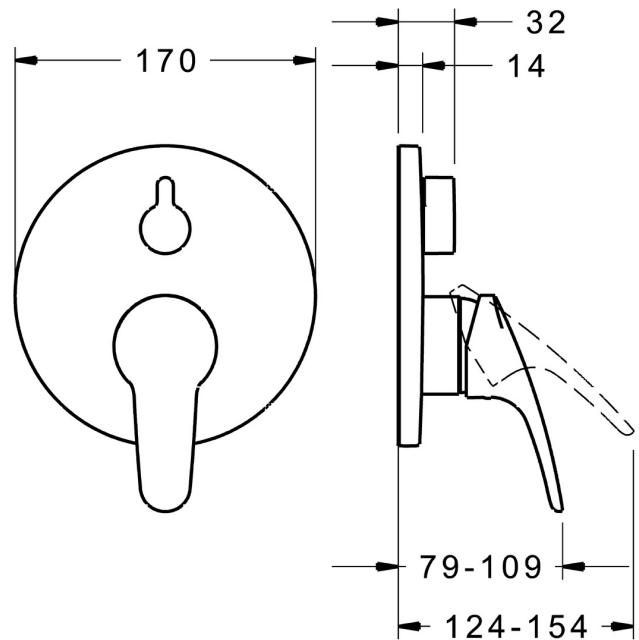

EAN: 4015474279247
static.hansa.com/81843083

- Bad en douche
- Eengreeps, Afbouwset
- Wandmontage voor inbouwunit
- Chrom
- Hengel met warm-koud-aanduiding, Eengreeps bediend
- Draaiknop omstelling
- Temperatuurbegrenzer, Temperatuurbegrenzer (achteraf instelbaar)
- Leegloopventiel/beluchter, ϕ 48 mm keramisch binnenwerk voor debiet en temperatuur instelling, Terugslagklep
- Kraanhuis gemaakt van DZR messing
- Ronde rozet, Functie-eenheid bevestigd met schroeven, BLUECLICK rozettendrager voor eenvoudige montage, BLUETUNE, verstelbaar na installatie +/- 3,5°

Technische gegevens

Doorstromingseigenschappen

Verlaagde doorstroomhoeveelheid bij 3 bar	12.6 l/min
Doorstroomhoeveelheid bij 3 bar	23.4 / 23.4 l/min

Technische eigenschappen

Warmwatertoevoer	max. +80°C
Werkdruk	0.5-10 bar
Terugstroom beveiliging (EN1717)	HD

Voorschriften

EN-norm	EN 817
Geluidsklasse	I (ISO 3822)

Toestemmingen en Verklaringen

DVGW	DW-6506CS0196
ABP	PA-IX 38182/ICC
Verklaring van overeenstemming	DoC

Reserveonderdelen

SP81843083

	Naam	Code
1	Hendel, L=93 mm Chroom	01880083
1.1	Schroef, M5x8, SW2.5	59904755
1.2	Joint klassiek uitloop	59904778
1.3	Sierdop Grijs	59912112
2	Afdekkplaat, d 170 mm Chroom	59914317
2.1	Kap Chroom	59904820
2.2	Fixing part	59914307
2.3	Schroef, M4.5x80	59912890
2.4	Omstelknop Chroom	59914324
4	Binnenwerk, 4.8 eco	59904601
4.1	Hot water limiter	59904759
4.2	O-ring, 50.52x1.78	59906841
4.3	Schroef, M50x1, SW45	59912980
5	Omsteller	59914183
7	Functional unit Stopgezet	59914323
7.1	O-ring, 23.47x2.62	59914304
7.2	Vacuüm beveiliging	59914335
7.3	Terugslagklep	59914336
8	Installatie pakket	59914186
N.I.	Adapter, H/C reversed	59914184
N.I.	Inbouwverlengstuk compleet, 15 mm	59914182
N.I.	Bevestigingsschroeven, M6x13	59914657
N.I.	Omsteller, 120°	59914655
N.I.	Schroevendraaier, 5 mm	59914334
N.I.	Inbouwverlengstuk compleet, 15 mm, d 170 mm	59914191