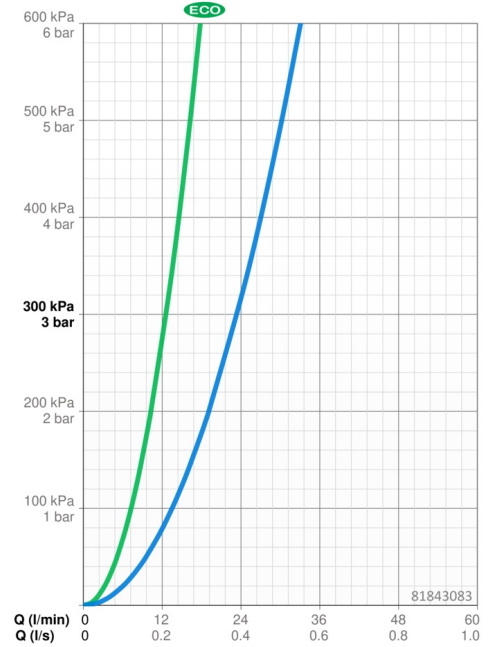

Caractéristiques techniques

Caractéristiques de débit

Eco-débit à 3 bar	12.6 l/min
Débit à 3 bar	23.4 / 23.4 l/min

Caractéristiques techniques

Alimentation en eau chaude	max. +80°C
Pression de service	0.5-10 bar
Dispositif de protection (EN1717)	HD

Règlementations

Norme EN	EN 817
Classe acoustique	I (ISO 3822)

Certificats et normes

DVGW	DW-6506CS0196
ABP	PA-IX 38182/ICC
Déclaration de conformité	DoC