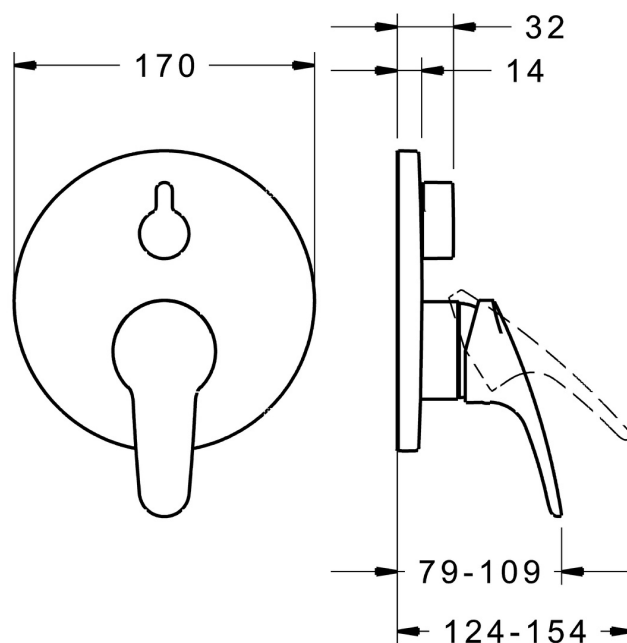

EAN: 4015474279247  
[static.hansa.com/81843083](https://static.hansa.com/81843083)

- Baignoire et douche
- Monocommande, Kit de finition
- Montage mural encastré
- Chrome
- Levier avec symbole C+F, Levier monocommande
- Inverseur à tourner
- Limiteur de température et de débit, Limiteur de température ajustable
- Disconnecteur, Cartouche céramique de  $\varnothing$  48 mm pour contrôle de température et de débit, Valve(s) anti-retour
- Corps en laiton DZR
- Rosace ronde, Unité de fixation avec vis, BLUECLICK support pour rosace pour montage facile, BLUETUNE alignement possible après installation de +/- 3,5°

## Caractéristiques techniques