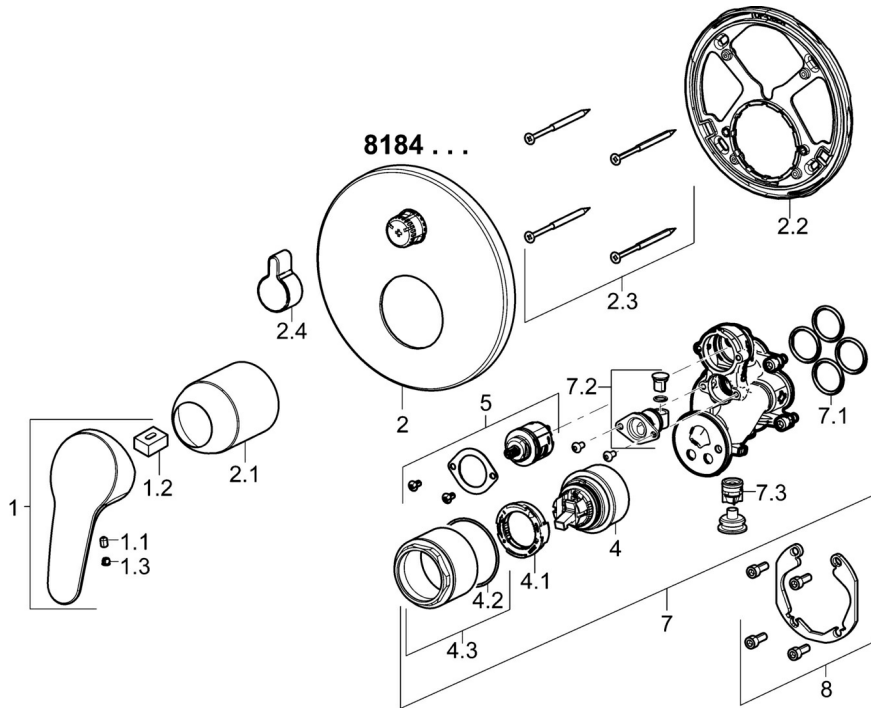

EAN: 4015474279247  
[static.hansa.com/81843083](https://static.hansa.com/81843083)

- Baignoire et douche
- Monocommande, Kit de finition
- Montage mural encastré
- Chrome
- Levier avec symbole C+F, Levier monocommande
- Inverseur à tourner
- Limiteur de température et de débit, Limiteur de température ajustable
- Disconnecteur, Cartouche céramique de  $\varnothing$  48 mm pour contrôle de température et de débit, Valve(s) anti-retour
- Corps en laiton DZR
- Rosace ronde, Unité de fixation avec vis, BLUECLICK support pour rosace pour montage facile, BLUETUNE alignement possible après installation de +/- 3,5°

## Pièces de rechange

### SP81843083

	Nom	Code
1	Levier, L=93 mm	01880083
1.1	Vis, M5x8, SW2.5	59904755
1.2	Kit de joints pour bec	59904778
1.3	Capuchon Gris	59912112
2	Rosaces, d 170 mm	59914317
2.1	Chape	59904820
2.2	Pièce de fixation	59914307
2.3	Vis, M4.5x80	59912890
2.4	Bouton inverseur	59914324
4	Cartouche, 4,8 eco	59904601
4.1	Hot water limiter	59904759
4.2	Joint, 50.52x1.78	59906841
4.3	Vis Loop, M50x1, SW45	59912980
5	Inverseur	59914183
7	Unité fonctionnelle Arrêté	59914323
7.1	Joint, 23.47x2.62	59914304
7.2	Soupape anti-vide	59914335
7.3	Clapet anti-retour	59914336
8	Kit d'installation	59914186
N.I.	Adaptateur, H/C reversed	59914184
N.I.	Rallonge pour mitigeur encastrés, 15 mm	59914182
N.I.	Vis, M6x13	59914657
N.I.	Inverseur, 120°	59914655
N.I.	Tournevis, 5 mm	59914334
N.I.	Rallonge pour mitigeur encastrés, 15 mm, d 170 mm	59914191