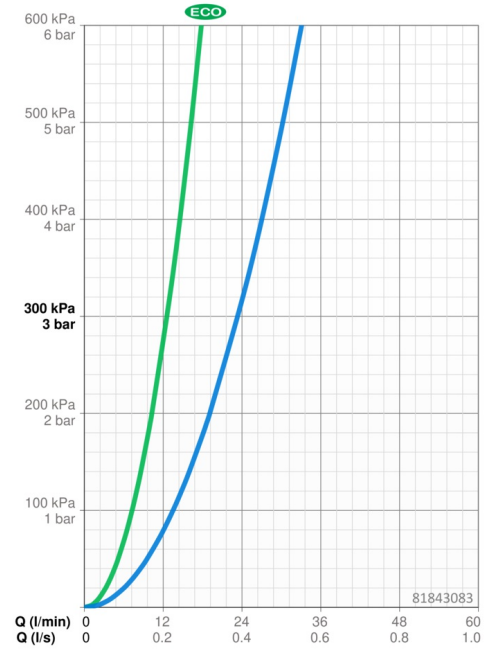

Technické údaje

Vlastnosti průtoku

Úsporný průtok při 3 bar	12.6 l/min
Průtokové množství při 3 bar	23.4 / 23.4 l/min

Technické vlastnosti

Zdroj teplé vody	max. +80°C
Pracovní tlak	0.5-10 bar
Zabezpečení proti zpětnému toku (ČSN EN 1717)	HD

Předpisy

Norma EN	EN 817
Třída hlučnosti	I (ISO 3822)

Schválení a Prohlášení

DVGW	DW-6506CS0196
ABP	PA-IX 38182/ICC
Prohlášení o shodě	DoC