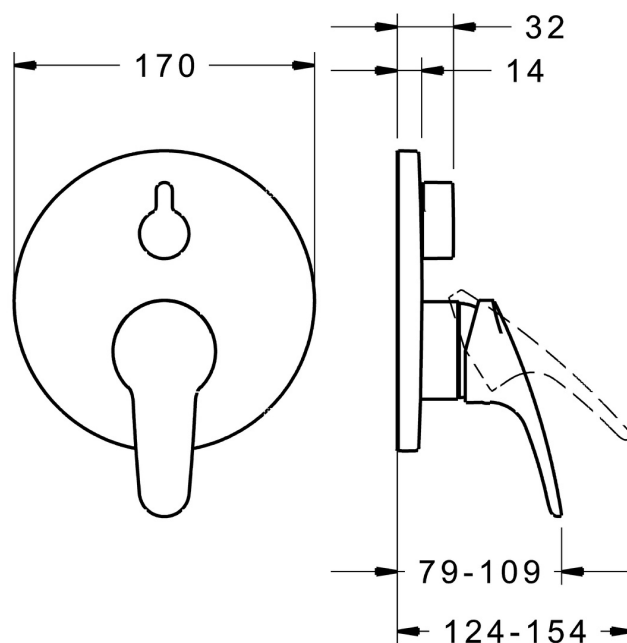

EAN: 4015474279247
static.hansa.com/81843083

- Sprcha & vana
- Jednopáková, Sada pro konečnou montáž
- Podomítková instalace
- Chrom
- Páka se symboly teplé a studené vody, Jedna ovládací páka / rukojeť
- Otočný přepínač
- Funkce pro nastavení maximální teploty a průtoku vody, Nastavitelný omezovač teploty vody (součástí dodávky, možnost dodatečné instalace)
- Vákuová pojistka, \varnothing 48 mm keramická kartuše pro ovládání teploty a průtoku vody, Zpětný ventil (-y)
- Tělo baterie z mosazi DZR
- Kulatá rozeta, Funkční jednotka připevňená šrouby, BLUECLICK - pro snadnou bezšroubovou instalaci vnější krytky, BLUETUNE dodatečné nastavení pozice vnější růžice +/- 3,5°

Technické údaje

Vlastnosti průtoku

Úsporný průtok při 3 bar	12.6 l/min
Průtokové množství při 3 bar	23.4 / 23.4 l/min

Technické vlastnosti

Zdroj teplé vody	max. +80°C
Pracovní tlak	0.5-10 bar
Zabezpečení proti zpětnému toku (ČSN EN 1717)	HD

Předpisy

Norma EN	EN 817
Třída hlučnosti	I (ISO 3822)

Schválení a Prohlášení

DVGW	DW-6506CS0196
ABP	PA-IX 38182/ICC
Prohlášení o shodě	DoC

Náhradní díly

SP81843083

	Název	Kód
1	Páka, L=93 mm	01880083
1.1	Šroub, M5x8, SW2,5	59904755
1.2	Kluzné pouzdro (osazené)	59904778
1.3	Záslepka Šedá	59912112
2	Kryt přírubby, d 170 mm	59914317
2.1	Krytka	59904820
2.2	Upevňovací část	59914307
2.3	Šroub, M4,5x80	59912890
2.4	Krytka přepínače	59914324
4	Kartuše, 4,8 eco	59904601
4.1	Hot water limiter	59904759
4.2	O-kroužek, 50,52x1,78	59906841
4.3	Oční šroub, M50x1, SW45	59912980
5	Přepínač	59914183
7	Funkční jednotka Ukončeno	59914323
7.1	O-kroužek, 23,47x2,62	59914304
7.2	Přísávací ventil	59914335
7.3	Zpětný ventil	59914336
8	Montážní kit	59914186
N.I.	Adaptér, H/C reversed	59914184
N.I.	Nástavec-sada, 15 mm	59914182
N.I.	Upevňovací šroub, M6x13	59914657
N.I.	Přepínač, 120°	59914655
N.I.	šroubovák, 5 mm	59914334
N.I.	Nástavec-sada, 15 mm, d 170 mm	59914191