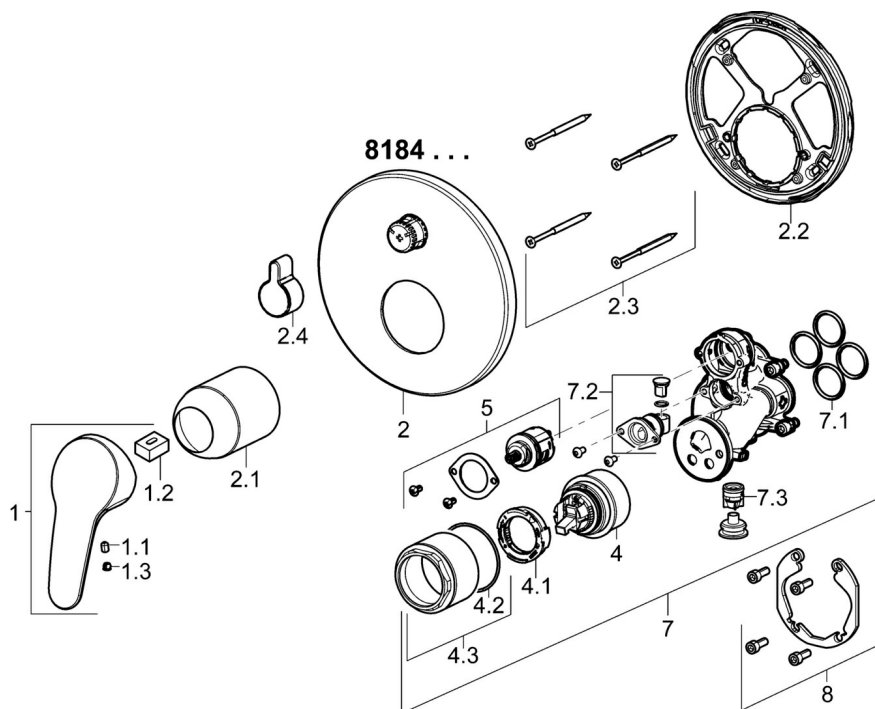

EAN: 4015474279247
static.hansa.com/81843083

- Sprcha & vana
- Jednopáková, Sada pro konečnou montáž
- Podomítková instalace
- Chrom
- Páka se symboly teplé a studené vody, Jedna ovládací páka / rukojeť
- Otočný přepínač
- Funkce pro nastavení maximální teploty a průtoku vody, Nastavitelný omezovač teploty vody (součástí dodávky, možnost dodatečné instalace)
- Vákuová pojistka, \varnothing 48 mm keramická kartuše pro ovládání teploty a průtoku vody, Zpětný ventil (-y)
- Tělo baterie z mosazi DZR
- Kulatá rozeta, Funkční jednotka připevňená šrouby, BLUECLICK - pro snadnou bezšroubovou instalaci vnější krytky, BLUETUNE dodatečné nastavení pozice vnější růžice +/- 3,5°

Předpisy

Norma EN	EN 817
Třída hlučnosti	I (ISO 3822)

Schválení a Prohlášení

DVGW	DW-6506CS0196
ABP	PA-IX 38182/ICC
Prohlášení o shodě	DoC

Náhradní díly

SP81843083

	Název	Kód
1	Páka, L=93 mm	01880083
1.1	Šroub, M5x8, SW2,5	59904755
1.2	Kluzné pouzdro (osazené)	59904778
1.3	Záslepka Šedá	59912112
2	Kryt přírubby, d 170 mm	59914317
2.1	Krytka	59904820
2.2	Upevňovací část	59914307
2.3	Šroub, M4,5x80	59912890
2.4	Krytka přepínače	59914324
4	Kartuše, 4,8 eco	59904601
4.1	Hot water limiter	59904759
4.2	O-kroužek, 50,52x1,78	59906841
4.3	Oční šroub, M50x1, SW45	59912980
5	Přepínač	59914183
7	Funkční jednotka Ukončeno	59914323
7.1	O-kroužek, 23,47x2,62	59914304
7.2	Přísávací ventil	59914335
7.3	Zpětný ventil	59914336
8	Montážní kit	59914186
N.I.	Adaptér, H/C reversed	59914184
N.I.	Nástavec-sada, 15 mm	59914182
N.I.	Upevňovací šroub, M6x13	59914657
N.I.	Přepínač, 120°	59914655
N.I.	šroubovák, 5 mm	59914334
N.I.	Nástavec-sada, 15 mm, d 170 mm	59914191