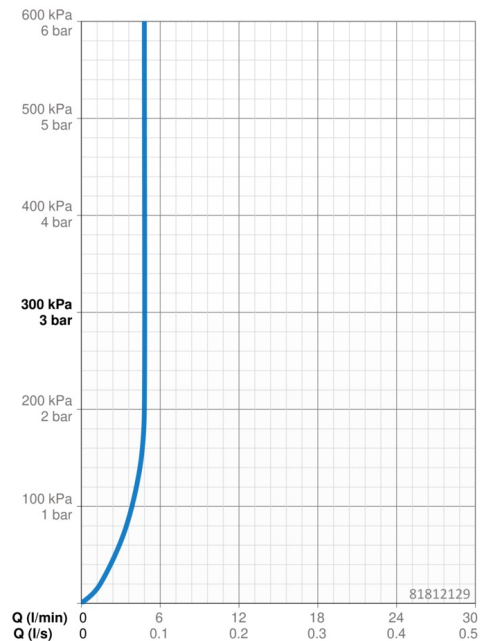

Technische gegevens

Doorstromingseigenschappen

Doorstroomhoeveelheid bij 3 bar (met debietregelaar) **4.8 l/min**

Technische eigenschappen

Warmwatertoevoer **max. +70°C**
Werkdruk **1-10 bar**
Projection **310 mm**
Terugstroom beveiliging (EN1717) **AA**
Materiaal **brass**

Software-instellingen

Nalooptijd **3 s (1-20 s)**
Automatische spoeling **off (off/1-120 h)**
Automatische spoeling periode **30 s (1-1800 s)**
Max. looptijd **2 min (1 - 1800 s)**

Eigenschappen elektronica

Elektrische aansluiting **12 V**
Batterij **AA 1.5 V Lithium x 2**
Bluetooth versie **5.x (D060576)**

Voorschriften

EU-richtlijn **C € Radio Equipment Directive 2014/53/EU , Low Voltage Directive 2014/35/EU , EMC Directive 2014/30/EU , RoHS Directive 2011/65/EU**
EN-norm **EN 15091, ETSI EN 301 489-1 V1.9.2 , ETSI EN 300 328 v2.2.2 , EN 61000-6-1:2007 , EN 61000-6-3:2007+A1:2011+AC:2012 , EN 60335-1:2012+A11+A13+A1+A14+A2+A15:2021, Part 19.11.4**
Geluidsklasse **I (ISO 3822)**
Beschermingsklasse **IP 55**

Toestemmingen en Verklaringen

ABP **PA-IX 10143/IO**
UN38.3 **UN38-3 Energizer L91**
Verklaring van overeenstemming **RED**