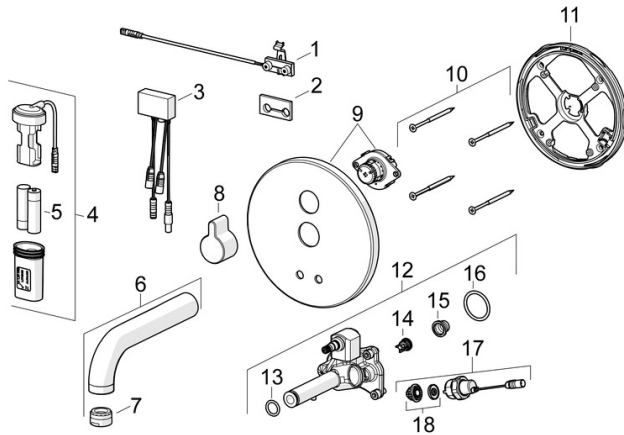

### SP81812119

	Naam	Code
01	Fotocel, 245 mm	1010227V
02	Dichting	1010472V
03	Controle eenheid, 3/12 V Bluetooth	1009970V
04	Patareikarbik kompl.	59914122
05	Batterij, 1.5 V AA Lithium	59914136
06	Uitloop, L=170 Chrom	59914547
06	Uitloop, L=245 Chrom	59914548
06	Uitloop, L=310 Chrom	59914549
07	Mousseur, M24x1, -105	59914550
08	Hendel Chrom	59914322
09	Afdekplaat, d 170 mm Chrom	59914553
10	Schroef, M4.5x80	59912890
11	Fixing part Stopgezet	59914554
12	Functional unit	59914555
13	O-ring, d 13.1x2.62	59914551
14	Terugslagklep, DN8	59914030
15	Vuilfilters	59914085
16	O-ring, 23.47x2.62	59914304
17	Ventiel, 3 V	59914125
18	Membraan voor ventiel	1006500V
18	Membraan Stopgezet	59914126