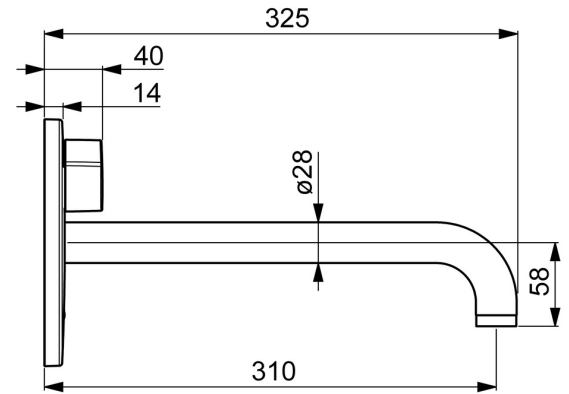

EAN: 4057304016936  
[static.hansa.com/81812129](https://static.hansa.com/81812129)

- Openbaar en semi-openbaar, Gezondheid en verzorging, Industry
- Afbouwset, Elektronisch, Batterij gestuurd, Inbouwvoeding, Bluetooth
- Wandmontage voor inbouwunit
- Chrom
- CASCADE® mousseur, PCA® mousseur voor een drukonafhankelijke doorstroom
- Temperatuurgreep
- Binnendeel voor temperatuur instelling, Terugslagklep, Vuilfilter(s)
- Autofocus sensor, Magneetventiel, Controle eenheid, Functie(s) met signaallichten, Indicatie voor (bijna) lege batterij
- Software instellingen zijn aan te passen (via bluetooth App)
- Ronde rozet
- Zonder netvoeding

### Technische eigenschappen

Warmwatertoevoer **max. +70°C**  
 Werkdruk **1-10 bar**  
 Projection **310 mm**  
 Terugstroom beveiliging (EN1717) **AA**  
 Materiaal **brass**