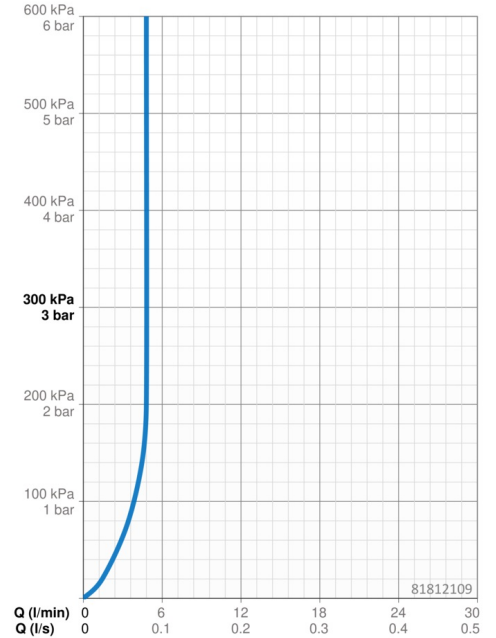

Technische gegevens

Doorstromingseigenschappen

Doorstroomhoeveelheid bij 3 bar (met debietregelaar) **4.8 l/min**

Technische eigenschappen

Warmwatertoevoer **max. +70°C**
Werkdruk **1-10 bar**
Projection **170 mm**
Terugstroom beveiliging (EN1717) **AA**
Materiaal **brass**

Software-instellingen

Nalooptijd **3 s (1-20 s)**
Automatische spoeling **off (off/1-120 h)**
Automatische spoeling periode **30 s (1-1800 s)**
Max. looptijd **2 min (1 - 1800 s)**

Eigenschappen elektronica

Elektrische aansluiting **12 V**
Batterij **AA 1.5 V Lithium x 2**
Bluetooth version **5.x (D060576)**

Voorschriften

EU-richtlijn **C € Radio Equipment Directive 2014/53/EU , Low Voltage Directive 2014/35/EU , EMC Directive 2014/30/EU , RoHS Directive 2011/65/EU**
EN-norm **EN 15091, ETSI EN 301 489-1 V1.9.2 , ETSI EN 300 328 v2.2.2 , EN 61000-6-1:2007 , EN 61000-6-3:2007+A1:2011+AC:2012 , EN 60335-1:2012+A11+A13+A1+A14+A2+A15:2021, Part 19.11.4**
Geluidsklasse **I (ISO 3822)**
Beschermingsklasse **IP 55**

Toestemmingen en Verklaringen

ABP **PA-IX 10143/IO**
UN38.3 **UN38-3 Energizer L91**
Verklaring van overeenstemming **RED**