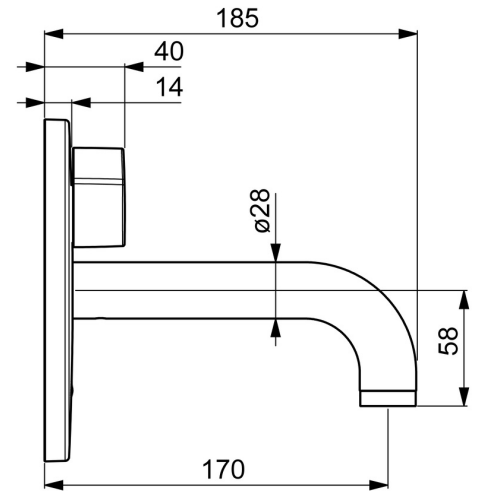

EAN: 4057304016912  
[static.hansa.com/81812109](https://static.hansa.com/81812109)

- Openbaar en semi-openbaar, Gezondheid en verzorging, Industry
- Afbouwset, Elektronisch, Batterij gestuurd, Inbouwvoeding, Bluetooth
- Wandmontage voor inbouwunit
- Chrom
- CASCADE® mousseur, PCA® mousseur voor een drukonafhankelijke doorstroom
- Temperatuurgreep
- Binnendeel voor temperatuur instelling, Terugslagklep, Vuilfilter(s)
- Autofocus sensor, Magneetventiel, Controle eenheid, Functie(s) met signaallichten, Indicatie voor (bijna) lege batterij
- Software instellingen zijn aan te passen (via bluetooth App)
- Ronde rozet
- Zonder netvoeding

### Technische eigenschappen

Warmwatertoevoer **max. +70°C**  
 Werkdruk **1-10 bar**  
 Projection **170 mm**  
 Terugstroom beveiliging (EN1717) **AA**  
 Materiaal **brass**