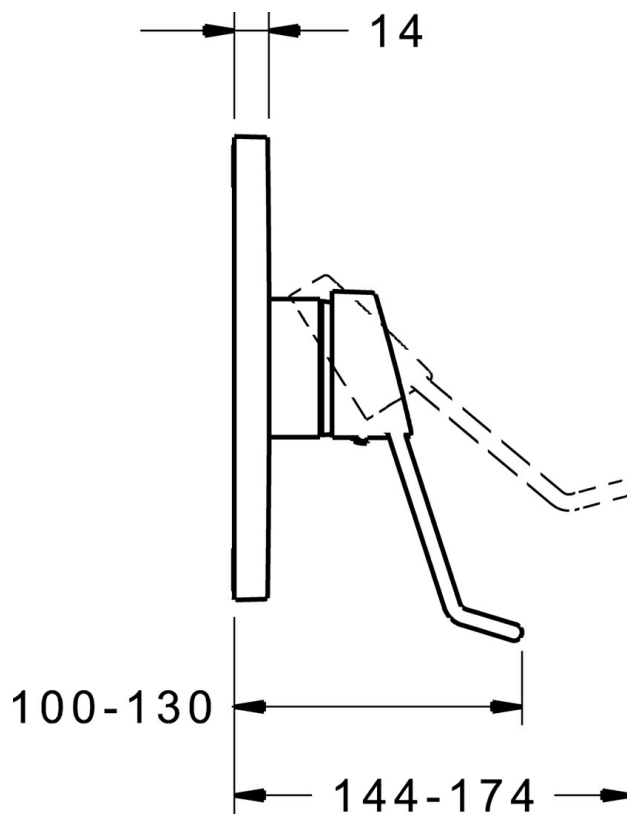

EAN: 4015474287181
static.hansa.com/81479076

- Zdraví a péče
- Jednopáková, Sada pro konečnou montáž
- Podomítková instalace
- Chrom
- Dlouhá páka, Páka se symboly teplé a studené vody, Třímenová páka, Jedna ovládací páka / rukojeť
- Funkce pro nastavení maximální teploty a průtoku vody, Nastavitelný omezovač teploty vody (součástí dodávky, možnost dodatečné instalace)
- ϕ 48 mm keramická eco kartuše pro ovládání teploty a průtoku vody
- Čtvercová rozeta, BLUECLICK - pro snadnou bezšroubovou instalaci vnější krytky

Technické údaje

Vlastnosti průtoku

Průtokové množství při 3 bar **28.2 l/min**

Technické vlastnosti

Zdroj teplé vody **max. +80°C**
 Pracovní tlak **0.5-10 bar**

Předpisy

Norma EN **EN 817**
 Třída hlučnosti **I (ISO 3822)**

Schválení a Prohlášení

DVGW **DW-6506CS0196**

Náhradní díly

SP81479073

	Název	Kód
1	Páka, L=110 Ukončeno	01580076
1	Páka, L=86 mm	01580073
1.1	Šroub, M5x8, SW2.5	59904755
1.2	Kluzné pouzdro (osazené)	59904778
1.3	Záslepka Šedá	59912112
2	Kryt příruby	59914326
2.1	Krytka	59911172
2.2	Upevňovací část	59914296
2.3	Šroub, M4.5x80	59912890
4	Kartuše, 4.8 eco	59904601
4.1	Hot water limiter	59904759
4.2	O-kroužek, 50.52x1.78	59906841
4.3	Oční šroub, M50x1, SW45	59912980
7	Funkční jednotka	59914292
7.1	O-kroužek, 23.47x2.62	59914304
8	Montážní kit	59914186
N.I.	Upevňovací šroub, M6x13	59914657
N.I.	Nástavec-sada, 15 mm	59914182
N.I.	Adaptér, H/C reversed	59914184