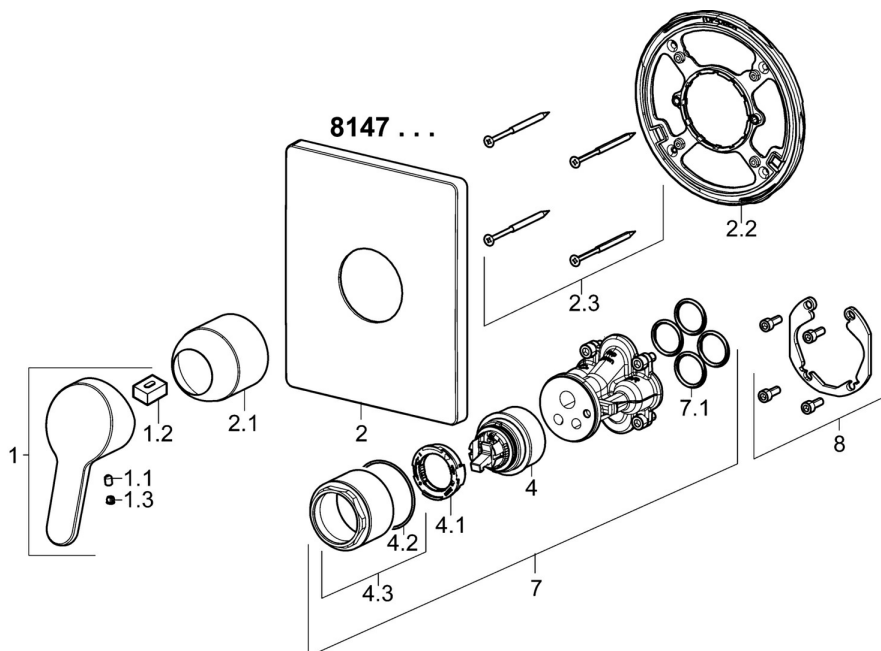

EAN: 4015474287181
static.hansa.com/81479076

- Zdraví a péče
- Jednopáková, Sada pro konečnou montáž
- Podomítková instalace
- Chrom
- Dlouhá páka, Páka se symboly teplé a studené vody, Třímenová páka, Jedna ovládací páka / rukojeť
- Funkce pro nastavení maximální teploty a průtoku vody, Nastavitelný omezovač teploty vody (součástí dodávky, možnost dodatečné instalace)
- ϕ 48 mm keramická eco kartuše pro ovládání teploty a průtoku vody
- Čtvercová rozeta, BLUECLICK - pro snadnou bezšroubovou instalaci vnější krytky

Schválení a Prohlášení

DVGW **DW-6506CS0196**

Náhradní díly

SP81479073

	Název	Kód
1	Páka, L=110 Ukončeno	01580076
1	Páka, L=86 mm	01580073
1.1	Šroub, M5x8, SW2.5	59904755
1.2	Kluzné pouzdro (osazené)	59904778
1.3	Záslepka Šedá	59912112
2	Kryt příruby	59914326
2.1	Krytka	59911172
2.2	Upevňovací část	59914296
2.3	Šroub, M4.5x80	59912890
4	Kartuše, 4.8 eco	59904601
4.1	Hot water limiter	59904759
4.2	O-kroužek, 50.52x1.78	59906841
4.3	Oční šroub, M50x1, SW45	59912980
7	Funkční jednotka	59914292
7.1	O-kroužek, 23.47x2.62	59914304
8	Montážní kit	59914186
N.I.	Upevňovací šroub, M6x13	59914657
N.I.	Nástavec-sada, 15 mm	59914182
N.I.	Adaptér, H/C reversed	59914184