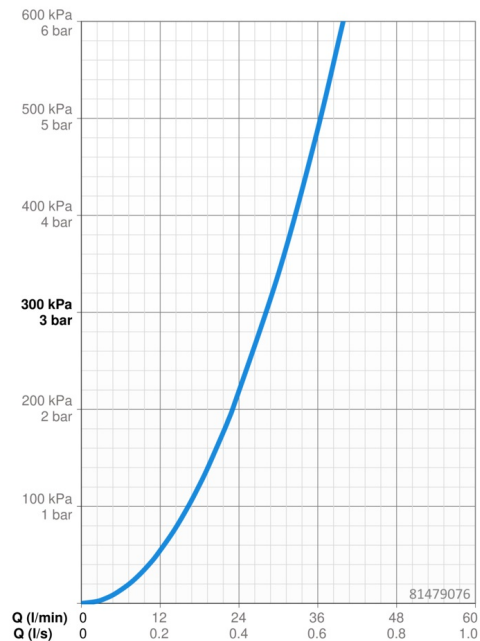

Technické údaje

Vlastnosti průtoku

Průtokové množství při 3 bar **28.2 l/min**

Technické vlastnosti

Zdroj teplé vody **max. +80°C**
Pracovní tlak **0.5-10 bar**

Předpisy

Norma EN **EN 817**
Třída hlučnosti **I (ISO 3822)**

Schválení a Prohlášení

DVGW **DW-6506CS0196**