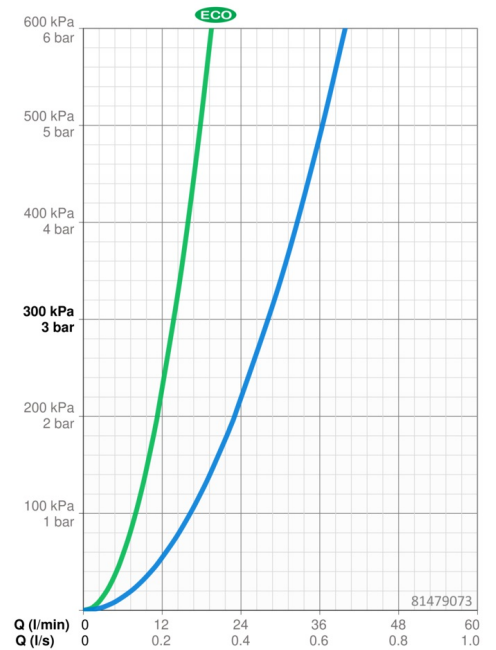

Technische gegevens

Doorstromingseigenschappen

Verlaagde doorstroomhoeveelheid bij 3 bar	13.8 l/min
Doorstroomhoeveelheid bij 3 bar	28.2 l/min

Technische eigenschappen

Warmwatertoevoer	max. +80°C
Werkdruk	0.5-10 bar

Voorschriften

EN-norm	EN 817
Geluidsklasse	I (ISO 3822)

Toestemmingen en Verklaringen

DVGW	DW-6506CS0196