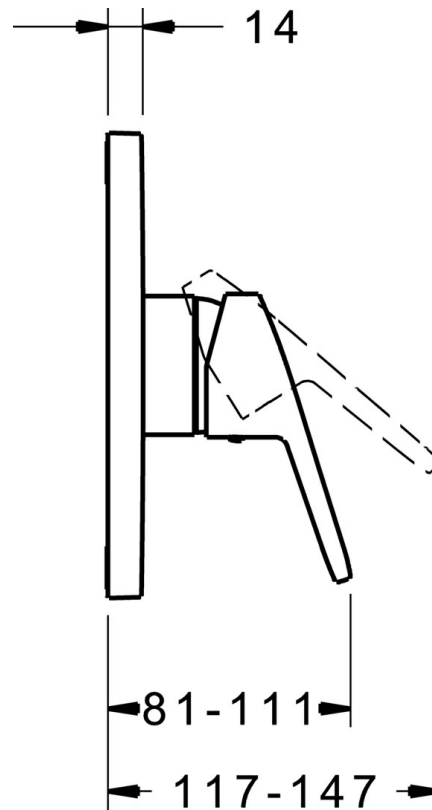

EAN: 4015474287174
static.hansa.com/81479073

- Douche oplossingen
- Eengreeps, Afbouwset
- Wandmontage voor inbouwunit
- Chrom
- Hendel met warm-koud-aanduiding, Eengreeps bediend
- Temperatuurbegrenzer, Temperatuurbegrenzer (achteraf instelbaar)
- \varnothing 48 mm keramisch Eco binnenwerk voor debiet en temperatuur instelling
- Vierkante rozet, BLUECLICK rozettendrager voor eenvoudige montage

Technische gegevens

Doorstromingseigenschappen

Verlaagde doorstroomhoeveelheid bij 3 bar	13.8 l/min
Doorstroomhoeveelheid bij 3 bar	28.2 l/min

Technische eigenschappen

Warmwatertoevoer	max. +80°C
Werkdruk	0.5-10 bar

Voorschriften

EN-norm	EN 817
Geluidsklasse	I (ISO 3822)

Toestemmingen en Verklaringen

DVGW	DW-6506CS0196
------	----------------------

Reserveonderdelen

SP81479073

	Naam	Code
1	Hendel, L=110 Chrom Stopgezet	01580076
1	Hendel, L=86 mm Chrom	01580073
1.1	Schroef, M5x8, SW2.5	59904755
1.2	Joint klassiek uitloop	59904778
1.3	Sierdop Grijs	59912112
2	Afdekplaat Chrom	59914326
2.1	Kap Chrom	59911172
2.2	Fixing part	59914296
2.3	Schroef, M4.5x80	59912890
4	Binnenwerk, 4.8 eco	59904601
4.1	Hot water limiter	59904759
4.2	O-ring, 50.52x1.78	59906841
4.3	Schroef, M50x1, SW45	59912980
7	Functional unit	59914292
7.1	O-ring, 23.47x2.62	59914304
8	Installatie pakket	59914186
N.I.	Bevestigingsschroeven, M6x13	59914657
N.I.	Inbouwverlengstuk compleet, 15 mm	59914182
N.I.	Adapter, H/C reversed	59914184