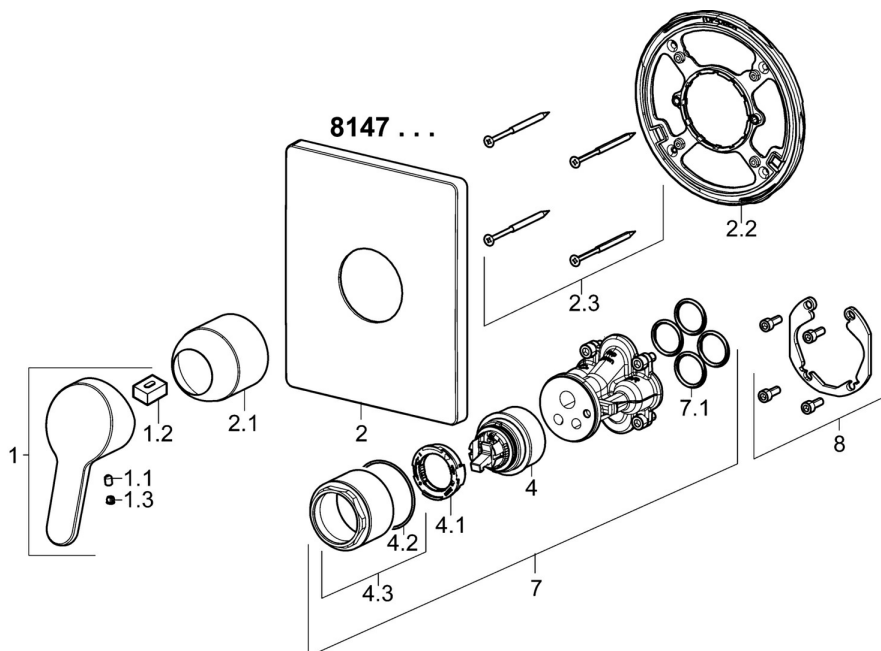

EAN: 4015474287174
static.hansa.com/81479073

- Douche oplossingen
- Eengreeps, Afbouwset
- Wandmontage voor inbouwunit
- Chrom
- Hendel met warm-koud-aanduiding, Eengreeps bediend
- Temperatuurbegrenzer, Temperatuurbegrenzer (achteraf instelbaar)
- \varnothing 48 mm keramisch Eco binnenwerk voor debiet en temperatuur instelling
- Vierkante rozet, BLUECLICK rozettendrager voor eenvoudige montage

Technische gegevens

Doorstromingseigenschappen

Verlaagde doorstroomhoeveelheid bij 3 bar	13.8 l/min
Doorstroomhoeveelheid bij 3 bar	28.2 l/min

Technische eigenschappen

Warmwatertoevoer	max. +80°C
Werkdruk	0.5-10 bar

Voorschriften

EN-norm	EN 817
Geluidsklasse	I (ISO 3822)

Toestemmingen en Verklaringen

DVGW	DW-6506CS0196
------	----------------------

Reserveonderdelen

SP81479073

	Naam	Code
1	Hendel, L=110 Chrom Stopgezet	01580076
1	Hendel, L=86 mm Chrom	01580073
1.1	Schroef, M5x8, SW2.5	59904755
1.2	Joint klassiek uitloop	59904778
1.3	Sierdop Grijs	59912112
2	Afdekplaat Chrom	59914326
2.1	Kap Chrom	59911172
2.2	Fixing part	59914296
2.3	Schroef, M4.5x80	59912890
4	Binnenwerk, 4.8 eco	59904601
4.1	Hot water limiter	59904759
4.2	O-ring, 50.52x1.78	59906841
4.3	Schroef, M50x1, SW45	59912980
7	Functional unit	59914292
7.1	O-ring, 23.47x2.62	59914304
8	Installatie pakket	59914186
N.I.	Bevestigingsschroeven, M6x13	59914657
N.I.	Inbouwverlengstuk compleet, 15 mm	59914182
N.I.	Adapter, H/C reversed	59914184