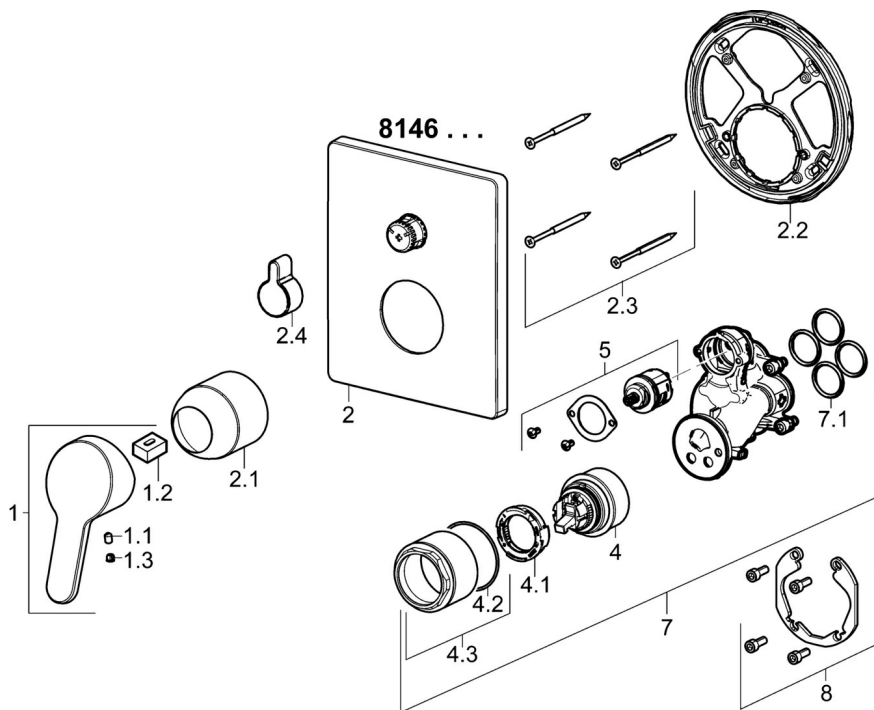

EAN: 4015474286344
static.hansa.com/81469073

- Sprcha & vana
- Jednopáková, Sada pro konečnou montáž
- Podomítková instalace
- Chrom
- Páka se symboly teplé a studené vody, Jedna ovládací páka / rukojeť
- Otočný přepínač
- Funkce pro nastavení maximální teploty a průtoku vody, Nastavitelný omezovač teploty vody (součástí dodávky, možnost dodatečné instalace)
- \varnothing 48 mm keramická eco kartuše pro ovládání teploty a průtoku vody
- Tělo baterie z mosazi DZR
- Čtvercová rozeta, Funkční jednotka připevněná šrouby, BLUECLICK - pro snadnou bezšroubovou instalaci vnější krytky, BLUETUNE dodatečné nastavení pozice vnější růžice +/- 3,5°

Schválení a Prohlášení

DVGW **DW-6506CS0196**

Náhradní díly

SP81469073

	Název	Kód
1	Páka, L=86 mm	01580073
1.1	Šroub, M5x8, SW2.5	59904755
1.2	Kluzné pouzdro (osazené)	59904778
1.3	Záslepka Šedá	59912112
2	Kryt příruby	59914325
2.1	Krytka	59911172
2.2	Upevňovací část	59914307
2.3	Šroub, M4.5x80	59912890
2.4	Krytka přepínače	59914324
4	Kartuše, 4,8 eco	59904601
4.1	Hot water limiter	59904759
4.2	O-kroužek, 50.52x1.78	59906841
4.3	Oční šroub, M50x1, SW45	59912980
5	Přepínač	59914183
7	Funkční jednotka, 4,8	59914321
7.1	O-kroužek, 23.47x2.62	59914304
8	Montážní kit	59914186
N.I.	Přepínač, 120°	59914655
N.I.	Upevňovací šroub, M6x13	59914657
N.I.	Nástavec-sada, 15 mm	59914182
N.I.	šroubovák, 5 mm	59914334
N.I.	Adaptér, H/C reversed	59914184