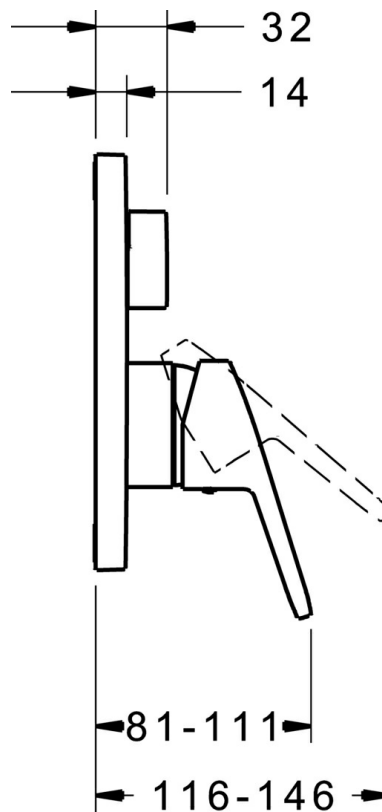

EAN: 4015474286344
static.hansa.com/81469073

- Sprcha & vana
- Jednopáková, Sada pro konečnou montáž
- Podomítková instalace
- Chrom
- Páka se symboly teplé a studené vody, Jedna ovládací páka / rukojeť
- Otočný přepínač
- Funkce pro nastavení maximální teploty a průtoku vody, Nastavitelný omezovač teploty vody (součástí dodávky, možnost dodatečné instalace)
- \varnothing 48 mm keramická eco kartuše pro ovládání teploty a průtoku vody
- Tělo baterie z mosazi DZR
- Čtvercová rozeta, Funkční jednotka připevněná šrouby, BLUECLICK - pro snadnou bezšroubovou instalaci vnější krytky, BLUETUNE dodatečné nastavení pozice vnější růžice +/- 3,5°

Technické údaje

Vlastnosti průtoku

Průtokové množství při 3 bar **25.2 / 25.2 l/min**

Technické vlastnosti

Zdroj teplé vody **max. +80°C**
 Pracovní tlak **0.5-10 bar**

Předpisy

Norma EN **EN 817**
 Třída hlučnosti **I (ISO 3822)**

Schválení a Prohlášení

DVGW **DW-6506CS0196**

Náhradní díly

SP81469073

	Název	Kód
1	Páka, L=86 mm	01580073
1.1	Šroub, M5x8, SW2.5	59904755
1.2	Kluzné pouzdro (osazené)	59904778
1.3	Záslepka Šedá	59912112
2	Kryt příruby	59914325
2.1	Krytka	59911172
2.2	Upevňovací část	59914307
2.3	Šroub, M4.5x80	59912890
2.4	Krytka přepínače	59914324
4	Kartuše, 4,8 eco	59904601
4.1	Hot water limiter	59904759
4.2	O-kroužek, 50.52x1.78	59906841
4.3	Oční šroub, M50x1, SW45	59912980
5	Přepínač	59914183
7	Funkční jednotka, 4,8	59914321
7.1	O-kroužek, 23.47x2.62	59914304
8	Montážní kit	59914186
N.I.	Přepínač, 120°	59914655
N.I.	Upevňovací šroub, M6x13	59914657
N.I.	Nástavec-sada, 15 mm	59914182
N.I.	šroubovák, 5 mm	59914334
N.I.	Adaptér, H/C reversed	59914184