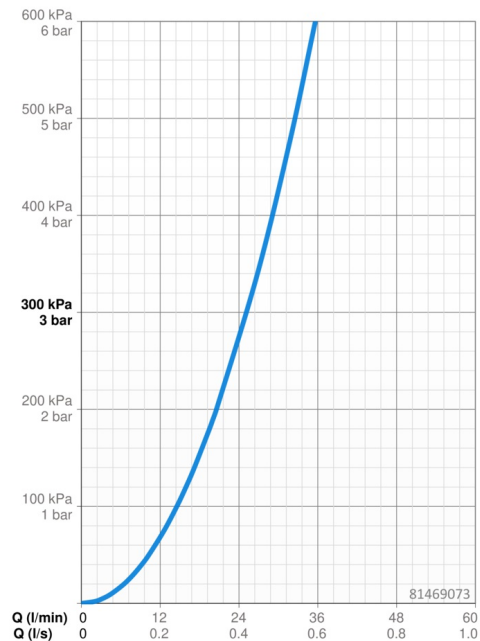

Technické údaje

Vlastnosti průtoku

Průtokové množství při 3 bar **25.2 / 25.2 l/min**

Technické vlastnosti

Zdroj teplé vody **max. +80°C**
Pracovní tlak **0.5-10 bar**

Předpisy

Norma EN **EN 817**
Třída hlučnosti **I (ISO 3822)**

Schválení a Prohlášení

DVGW **DW-6506CS0196**