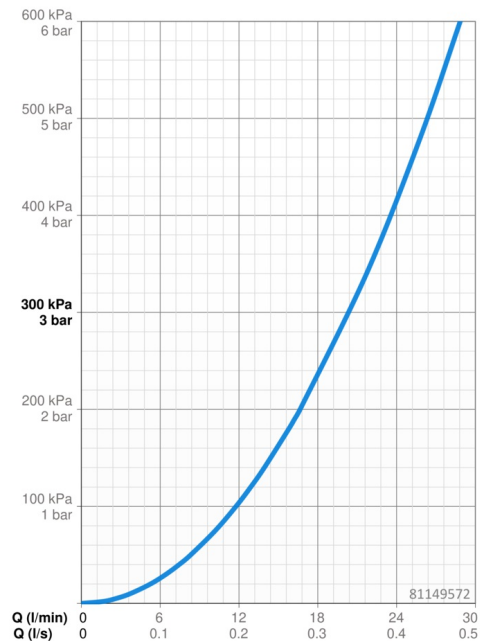

Technické údaje

Vlastnosti prietoku

Prietok pri tlaku 3 bar	20.4 / 20.4 l/min
Pokles tlaku pri prietoku (0,2 l/s)	1 bar
Pokles tlaku pri prietoku (0,3 l/s)	3 bar

Technické vlastnosti

Veľkosť DN (menovitý rozmer)	DN15
Dodávka teplej vody	max. +80°C
Pracovný tlak	0.5-10 bar
Spätná klapka (STN EN 1717)	EB
Materiál	Mosadz

Predpisy

Norma EN	EN 1111
Trieda hlučnosti	I (ISO 3822)

Schválenia a Prehlásenia

DVGW	DW-6509CS0197
ABP	PA-IX 38188/IDD
Vyhlásenie o zhode	DoC
EPD	S-P-07752