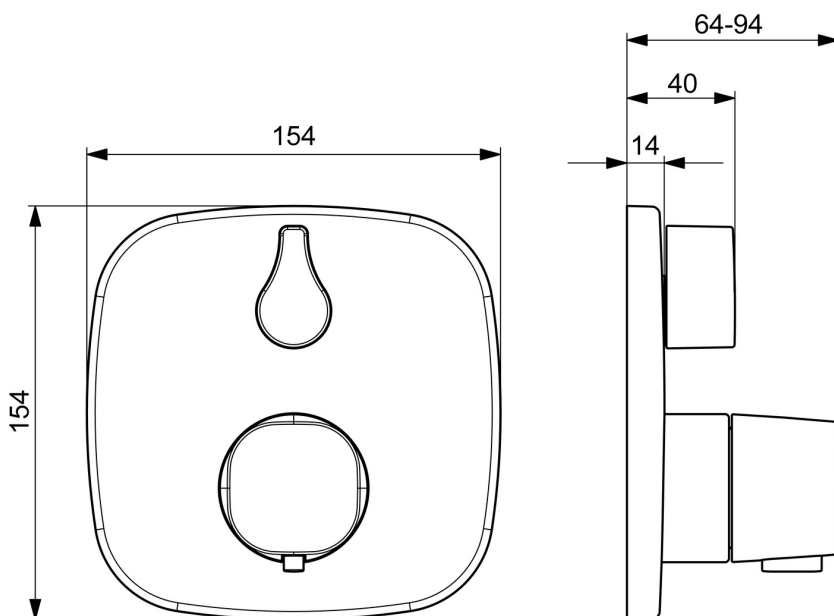

EAN: 4057304004711
static.hansa.com/81149572

- Sprcha a vaňa
- Sada pre konečnú montáž, Termostatická
- Podomietková inštalácia
- Chróm
- Rukoväť regulátora teploty vody, Rukoväť regulátora prietoku vody
- Otočný prepínač
- Bezpečnostná poistka proti obareniu pri 38 °C
- Termostatická kartuša pre ovládanie teploty, Spätňý ventil (-y)
- Telo batérie z mosadze DZR, Prepínač s funkciou uzavretia a regulácie prietoku vody
- Rám ružice, Soft edge rozeta, Krycia objímka, Funkčná jednotka pripevnená skrutkami, BLUECLICK – pre ľahkú bezskrutkovú inštaláciu vonkajšej krytky, BLUETUNE dodatočné nastavenie vonkajšej ružice +/- 3,5°

Technické údaje

Vlastnosti prietoku

Prietok pri tlaku 3 bar	20.4 / 20.4 l/min
Pokles tlaku pri prietoku (0,2 l/s)	1 bar
Pokles tlaku pri prietoku (0,3 l/s)	3 bar

Technické vlastnosti

Veľkosť DN (menovitý rozmer)	DN15
Dodávka teplej vody	max. +80°C
Pracovný tlak	0.5-10 bar
Spätná klapka (STN EN 1717)	EB
Materiál	Mosadz

Predpisy

Norma EN	EN 1111
Trieda hlučnosti	I (ISO 3822)

Schválenia a Prehlásenia

DVGW	DW-6509CS0197
ABP	PA-IX 38188/IDD
Vyhlásenie o zhode	DoC
EPD	S-P-07752

Náhradné diely

SP81149572

Název	Kód
01 Rukoväť regulátora prietoku vody	59914577
02 Krycí diel, 154x154 mm	59914578
03 Ružice	59914294
04 Fixing part	59914307
05 Skrutka, M4.5x80	59912890
06 Rukoväť regulátora teploty	59914295
07 Termoelement/Kartuš, 3.4	59914114
08 O-krúžok (komplet)	59914113
09 Prítlačná matica, M36x1.5, SW38	59914319
10 Prepínač	59914183
11 Funkčná jednotka, 81143572	59914314
11 Funkčná jednotka, (8114, 8862)	59914311
12 O-krúžok, 23.47x2.62	59914304
13 Spätný ventil	59905714
14 Montážny kit	59914186
N.I. Nadstavbný segment, 15 mm	59914182
N.I. Upevňovacia skrutka, M6x13	59914657
N.I. Temperature adjustment limiter	59914426
N.I. Prepínač, 240°	59914656
N.I. Adaptér, H/C reversed	59914184