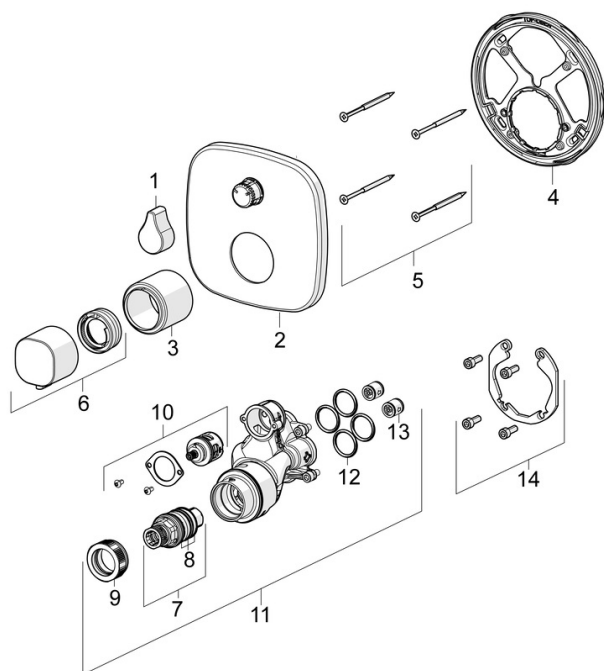

EAN: 4057304004711
static.hansa.com/81149572

- Sprcha a vaňa
- Sada pre konečnú montáž, Termostatická
- Podomietková inštalácia
- Chróm
- Rukoväť regulátora teploty vody, Rukoväť regulátora prietoku vody
- Otočný prepínač
- Bezpečnostná poistka proti obareniu pri 38 °C
- Termostatická kartuša pre ovládanie teploty, Spätňý ventil (-y)
- Telo batérie z mosadze DZR, Prepínač s funkciou uzavretia a regulácie prietoku vody
- Rám ružice, Soft edge rozeta, Krycia objímka, Funkčná jednotka pripevnená skrutkami, BLUECLICK – pre ľahkú bezskrutkovú inštaláciu vonkajšej krytky, BLUETUNE dodatočné nastavenie vonkajšej ružice +/- 3,5°

Predpisy

Norma EN	EN 1111
Trieda hlučnosti	I (ISO 3822)

Schválenia a Prehlásenia

DVGW	DW-6509CS0197
ABP	PA-IX 38188/IDD
Vyhlásenie o zhode	DoC
EPD	S-P-07752

Náhradné diely

SP81149572

Název	Kód
01 Rukoväť regulátora prietoku vody	59914577
02 Krycí diel, 154x154 mm	59914578
03 Ružice	59914294
04 Fixing part	59914307
05 Skrutka, M4.5x80	59912890
06 Rukoväť regulátora teploty	59914295
07 Termoelement/Kartuš, 3.4	59914114
08 O-krúžok (komplet)	59914113
09 Prítlačná matica, M36x1.5, SW38	59914319
10 Prepínač	59914183
11 Funkčná jednotka, 81143572	59914314
11 Funkčná jednotka, (8114, 8862)	59914311
12 O-krúžok, 23.47x2.62	59914304
13 Spätný ventil	59905714
14 Montážny kit	59914186
N.I. Nadstavbný segment, 15 mm	59914182
N.I. Upevňovacia skrutka, M6x13	59914657
N.I. Temperature adjustment limiter	59914426
N.I. Prepínač, 240°	59914656
N.I. Adaptér, H/C reversed	59914184