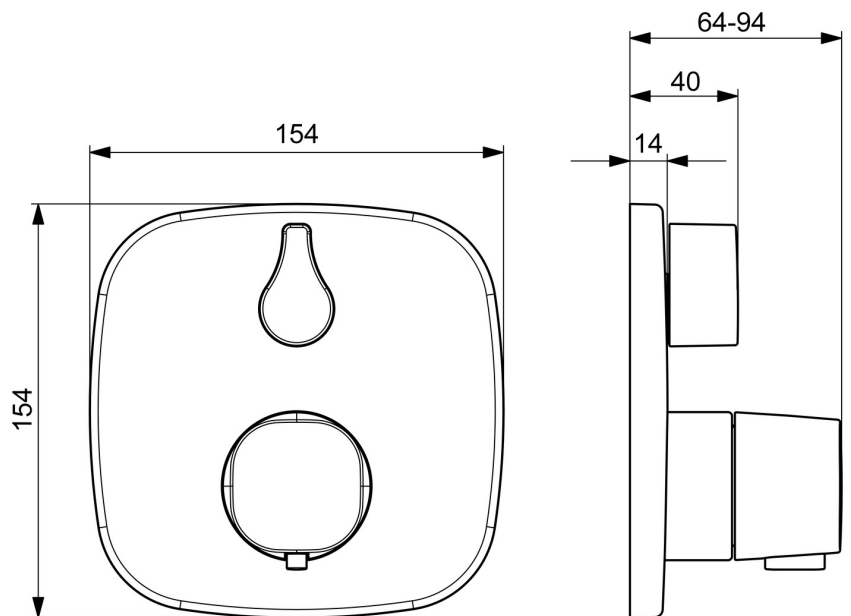

EAN: 4057304004711  
[static.hansa.com/81149572](https://static.hansa.com/81149572)

- Bad en douche
- Afbouwset, Thermostatisch
- Wandmontage voor inbouwunit
- Chrom
- Temperatuurgreep, Debietgreep
- Draaiknop omstelling
- Veiligheidsblokkering tegen verbranden bij 38 °C
- Thermostatische temperatuurregeling, Terugslagklep
- Kraanhuis gemaakt van DZR messing, Handmatige, keramische, drukonafhankelijke omstelling met volumeregeling en stopfunctie voor twee uitgangen
- Frame tbv rozetten, Soft edge rozet, Huls, Functie-eenheid bevestigd met schroeven, BLUECLICK rozettendrager voor eenvoudige montage, BLUETUNE, verstelbaar na installatie +/- 3,5°