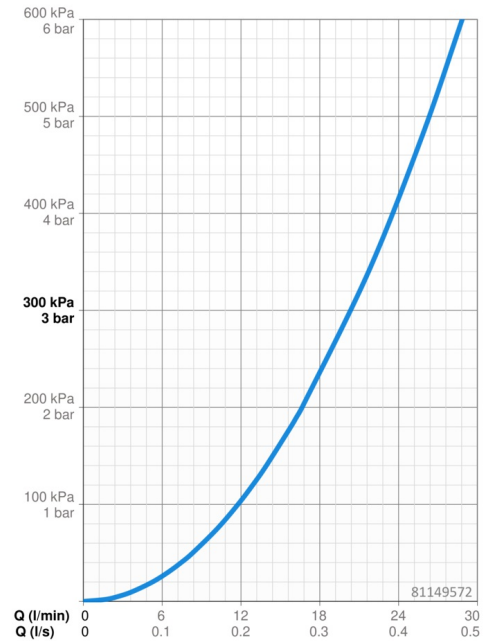

Technische gegevens

Doorstromingseigenschappen

Doorstroomhoeveelheid bij 3 bar	20.4 / 20.4 l/min
Drukverlies bij doorstroomhoeveelheid (0,2 l/s)	1 bar
Drukverlies bij doorstroomhoeveelheid (0,3 l/s)	3 bar

Technische eigenschappen

DN-maat	DN15
Warmwatertoevoer	max. +80°C
Werkdruk	0.5-10 bar
Terugstroom beveiliging (EN1717)	EB
Materiaal	brass

Voorschriften

EN-norm	EN 1111
Geluidsklasse	I (ISO 3822)

Toestemmingen en Verklaringen

DVGW	DW-6509CS0197
ABP	PA-IX 38188/IDD
Verklaring van overeenstemming	DoC
EPD	S-P-07752