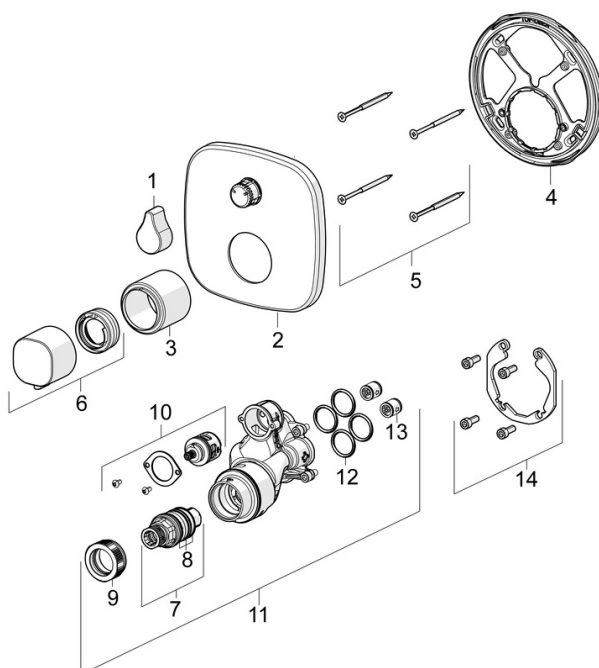

### SP81149572

|      | Naam                              | Code     |
|------|-----------------------------------|----------|
| 01   | Debiethendel Chroom               | 59914577 |
| 02   | Afdekplaat, 154x154 mm Chroom     | 59914578 |
| 03   | Rosassen Chroom                   | 59914294 |
| 04   | Fixing part                       | 59914307 |
| 05   | Schroef, M4.5x80                  | 59912890 |
| 06   | Temperatuur hendel Chroom         | 59914295 |
| 07   | Thermostaat/binnenwerk, 3.4       | 59914114 |
| 08   | O-ring                            | 59914113 |
| 09   | Schroefring, M36x1.5, SW38        | 59914319 |
| 10   | Omsteller                         | 59914183 |
| 11   | Functional unit, 81143572         | 59914314 |
| 11   | Functional unit, (8114, 8862)     | 59914311 |
| 12   | O-ring, 23.47x2.62                | 59914304 |
| 13   | Terugslagklep                     | 59905714 |
| 14   | Installatie pakket                | 59914186 |
| N.I. | Inbouwverlengstuk compleet, 15 mm | 59914182 |
| N.I. | Bevestigingsschroeven, M6x13      | 59914657 |
| N.I. | Temperature adjustment limiter    | 59914426 |
| N.I. | Omsteller, 240°                   | 59914656 |
| N.I. | Adapter, H/C reversed             | 59914184 |