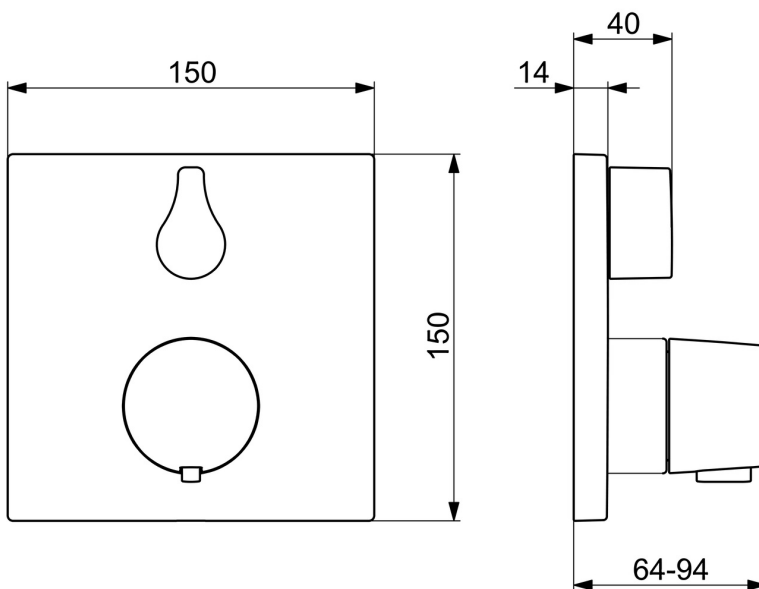

EAN: 4057304015847

static.hansa.com/8114956233

- Sprcha a vaňa
- Sada pre konečnú montáž, Termostatická
- Podomietková inštalácia
- Čierna matná
- Rukoväť regulátora teploty vody, Rukoväť regulátora prietoku vody
- Otočný prepínač
- Bezpečnostná poisťka proti obareniu pri 38 °C
- Termostatická kartuša pre ovládanie teploty, Spätný ventil (-y)
- Telo batérie z mosadze DZR, Prepínač s funkciou uzavretia a regulácie prietoku vody
- Štvorcová rozeta, Funkčná jednotka pripevnená skrutkami, BLUECLICK – pre ľahkú bezskrutkovú inštaláciu vonkajšej krytky, BLUETUNE dodatočné nastavenie vonkajšej ružice +/- 3,5°

Technické údaje

Vlastnosti prietoku

Prietok pri tlaku 3 bar **20.4 / 20.4 l/min**

Technické vlastnosti

Dodávka teplej vody **max. +80°C**
 Pracovný tlak **1-10 bar**
 Spätná klapka (STN EN 1717) **EB**

Predpisy

Norma EN **EN 1111**
 Trieda hlučnosti **I (ISO 3822)**

Schválenia a Prehlásenia

DVGW **DW-6509CS0197**
 ABP **PA-IX 38188/IDD**
 Vyhlásenie o zhode **DoC**
 EPD **S-P-07752**

Náhradné diely

SP8113956233

	Názov	Kód
04	Fixing part	59914307
05	Skrutka, M4.5x80	59912890
07	Termoelement/Kartuš, 3.4	59914114
08	O-kružok (komplet)	59914113
09	Prítlačná matica, M36x1.5, SW38	59914319
10	Prepínač	59914183
11	Funkčná jednotka, (8114, 8862)	59914311
11	Funkčná jednotka, (8113, 8861)	59914316
12	O-kružok, 23.47x2.62	59914304
13	Spätný ventil	59905714
14	Montážny kit	59914186
N.I.	Nadstavňový segment, 15 mm	59914182
N.I.	Adaptér, H/C reversed	59914184