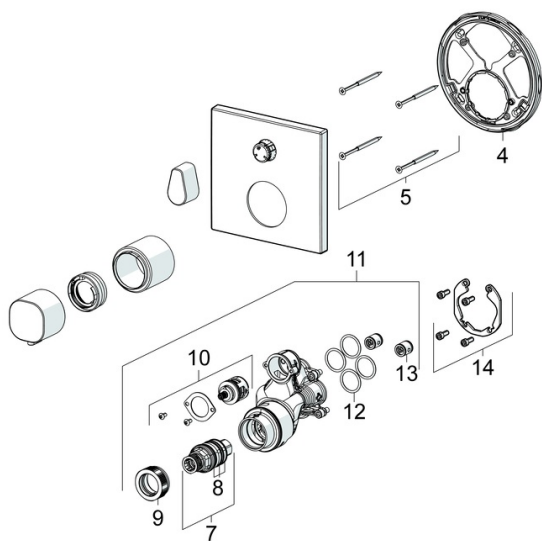

EAN: 4057304015847

static.hansa.com/8114956233

- Sprcha a vaňa
- Sada pre konečnú montáž, Termostatická
- Podomietková inštalácia
- Čierna matná
- Rukoväť regulátora teploty vody, Rukoväť regulátora prietoku vody
- Otočný prepínač
- Bezpečnostná poisťka proti obareniu pri 38 °C
- Termostatická kartuša pre ovládanie teploty, Spätný ventil (-y)
- Telo batérie z mosadze DZR, Prepínač s funkciou uzavretia a regulácie prietoku vody
- Štvorcová rozeta, Funkčná jednotka pripevnená skrutkami, BLUECLICK – pre ľahkú bezskrutkovú inštaláciu vonkajšej krytky, BLUETUNE dodatočné nastavenie vonkajšej ružice +/- 3,5°

Technické údaje

Vlastnosti prietoku

Prietok pri tlaku 3 bar **20.4 / 20.4 l/min**

Technické vlastnosti

Dodávka teplej vody **max. +80°C**
 Pracovný tlak **1-10 bar**
 Spätná klapka (STN EN 1717) **EB**

Predpisy

Norma EN **EN 1111**
 Trieda hlučnosti **I (ISO 3822)**

Schválenia a Prehlásenia

DVGW **DW-6509CS0197**
 ABP **PA-IX 38188/IDD**
 Vyhlásenie o zhode **DoC**
 EPD **S-P-07752**

Náhradné diely

SP8113956233

	Názov	Kód
04	Fixing part	59914307
05	Skrutka, M4.5x80	59912890
07	Termoelement/Kartuš, 3.4	59914114
08	O-kružok (komplet)	59914113
09	Prítlačná matica, M36x1.5, SW38	59914319
10	Prepínač	59914183
11	Funkčná jednotka, (8114, 8862)	59914311
11	Funkčná jednotka, (8113, 8861)	59914316
12	O-kružok, 23.47x2.62	59914304
13	Spätný ventil	59905714
14	Montážny kit	59914186
N.I.	Nadstavňový segment, 15 mm	59914182
N.I.	Adaptér, H/C reversed	59914184