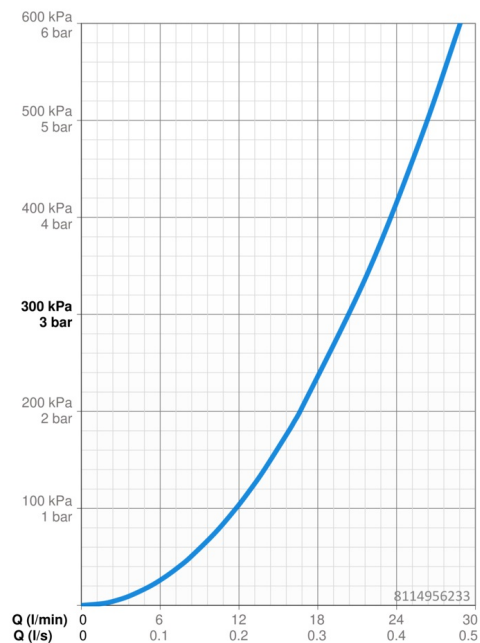

Technické údaje

Vlastnosti prietoku

Prietok pri tlaku 3 bar **20.4 / 20.4 l/min**

Technické vlastnosti

Dodávka teplej vody **max. +80°C**
Pracovný tlak **1-10 bar**
Spätná klapka (STN EN 1717) **EB**

Predpisy

Norma EN **EN 1111**
Trieda hlučnosti **I (ISO 3822)**

Schválenia a Prehlásenia

DVGW **DW-6509CS0197**
ABP **PA-IX 38188/IDD**
Vyhlásenie o zhode **DoC**
EPD **S-P-07752**