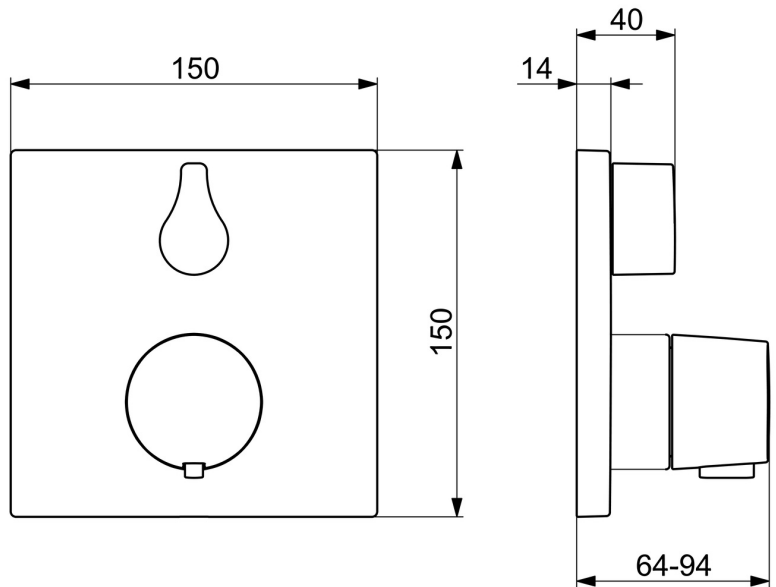

EAN: 4057304015847  
[static.hansa.com/8114956233](https://static.hansa.com/8114956233)

- Bad en douche
- Afbouwset, Thermostatisch
- Wandmontage voor inbouwunit
- Mat zwart
- Temperatuurgreep, Debietgreep
- Draaiknop omstelling
- Veiligheidsblokkering tegen verbranden bij 38 °C
- Thermostatische temperatuurregeling, Terugslagklep
- Kraanhuis gemaakt van DZR messing, Handmatige, keramische, drukonafhankelijke omstelling met volumeregeling en stopfunctie voor twee uitgangen
- Vierkante rozet, Functie-eenheid bevestigd met schroeven, BLUECLICK rozettendrager voor eenvoudige montage, BLUETUNE, verstelbaar na installatie +/- 3,5°

### Technische eigenschappen

Warmwatertoevoer **max. +80°C**  
 Werkdruk **1-10 bar**  
 Terugstroom beveiliging (EN1717) **EB**