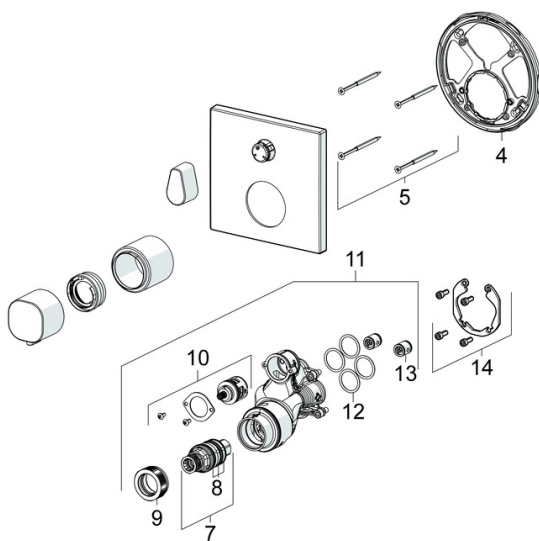

### SP8113956233

	Naam	Code
04	Fixing part	59914307
05	Schroef, M4.5x80	59912890
07	Thermostaat/binnenwerk, 3.4	59914114
08	O-ring	59914113
09	Schroefring, M36x1.5, SW38	59914319
10	Omsteller	59914183
11	Functional unit, (8114, 8862)	59914311
11	Functional unit, (8113, 8861)	59914316
12	O-ring, 23.47x2.62	59914304
13	Terugslagklep	59905714
14	Installatie pakket	59914186
N.I.	Inbouwverlengstuk compleet, 15 mm	59914182
N.I.	Adapter, H/C reversed	59914184