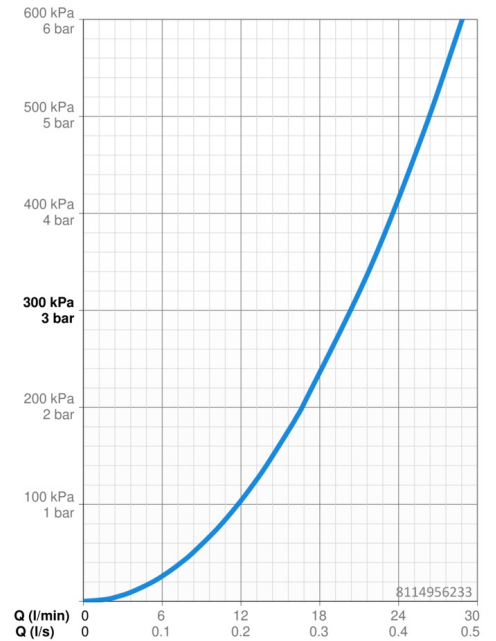

Technische gegevens

Doorstromingseigenschappen

Doorstroomhoeveelheid bij 3 bar **20.4 / 20.4 l/min**

Technische eigenschappen

Warmwatertoevoer **max. +80°C**
Werkdruk **1-10 bar**
Terugstroom beveiliging (EN1717) **EB**

Voorschriften

EN-norm **EN 1111**
Geluidsklasse **I (ISO 3822)**

Toestemmingen en Verklaringen

DVGW **DW-6509CS0197**
ABP **PA-IX 38188/IDD**
Verklaring van overeenstemming **DoC**
EPD **S-P-07752**