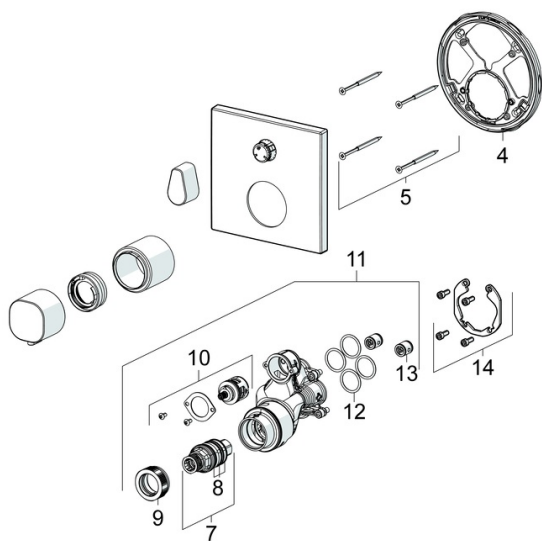

### SP8113956233

|      | Name                           | Art.-Nr. |
|------|--------------------------------|----------|
| 04   | Befestigungsteil               | 59914307 |
| 05   | Schraube, M4.5x80              | 59912890 |
| 07   | Thermostatkartusche, 3.4       | 59914114 |
| 08   | O-Ringsatz                     | 59914113 |
| 09   | Gegenmutter, M36x1.5, SW38     | 59914319 |
| 10   | Umstellung                     | 59914183 |
| 11   | Funktionseinheit, (8114, 8862) | 59914311 |
| 11   | Funktionseinheit, (8113, 8861) | 59914316 |
| 12   | O-Ring, 23.47x2.62             | 59914304 |
| 13   | Rückschlagventil               | 59905714 |
| 14   | Einbausatz                     | 59914186 |
| N.I. | Verlängerungssatz, 15 mm       | 59914182 |
| N.I. | Adapter, H/C reversed          | 59914184 |