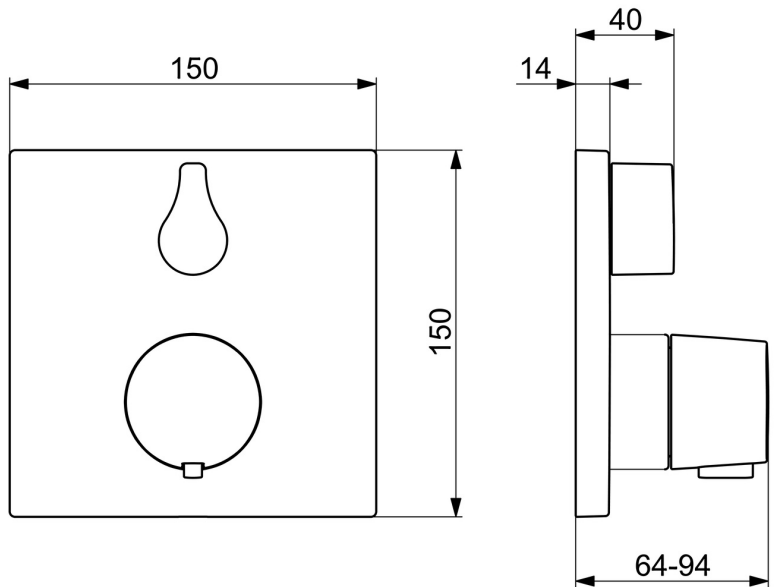

EAN: 4057304015847  
[static.hansa.com/8114956233](https://static.hansa.com/8114956233)

- Wanne & Dusche
- Fertigmontageset, Thermostat
- Wandmontage für Unterputz-Einbaukörper
- Matt-Schwarz
- Temperatureinstellgriff, Durchflusseinstellgriff
- Drehumsteller, druckunabhängig
- Sicherheitssperre gegen Verbrühen bei 38°C
- Thermostatkartusche zur Temperaturreglung, Rückflussverhinderer
- Armaturenkörper aus entzinkungsbeständigem Messing (DZR), Manuelle, keramische, druckunabhängige Umstellung mit Mengeneinstellung und Absperrung für zwei Abgänge
- Rosette eckig, Befestigung der Funktionseinheit mit Schrauben, BLUECLICK: zur einfachen, schraubenlosen Rosettenbefestigung, BLUETUNE: Ausrichtung nach Einbau +/- 3,5°