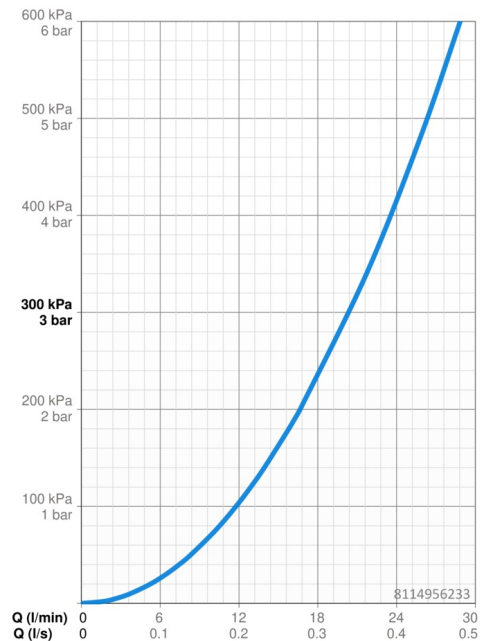

Technische Daten

Durchflusseigenschaften

Durchfluss bei 3 bar **20.4 / 20.4 l/min**

Technische Eigenschaften

Warmwasserversorgung **max. +80°C**
Arbeitsdruck **1-10 bar**
Sicherungseinrichtung (EN1717) **EB**

Vorschriften

EN Standard **EN 1111**
Geräuschkategorie **I (ISO 3822)**

Zulassungen und Deklarationen

DVGW **DW-6509CS0197**
ABP **PA-IX 38188/IDD**
Konformitätserklärung **DoC**
EPD **S-P-07752**