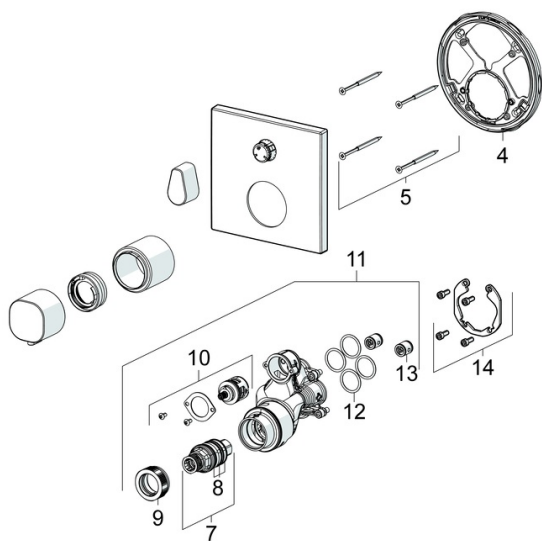

Náhradní díly

SP8113956233

Název	Kód
04 Upevňovací část	59914307
05 Šroub, M4.5x80	59912890
07 Termoelement/Kartuše, 3.4	59914114
08 O-kroužek	59914113
09 Upevňovací matice, M36x1.5, SW38	59914319
10 Přepínač	59914183
11 Funkční jednotka, (8114, 8862)	59914311
11 Funkční jednotka, (8113, 8861)	59914316
12 O-kroužek, 23.47x2.62	59914304
13 Zpětný ventil	59905714
14 Montážní kit	59914186
N.I. Nástavec-sada, 15 mm	59914182
N.I. Adaptér, H/C reversed	59914184