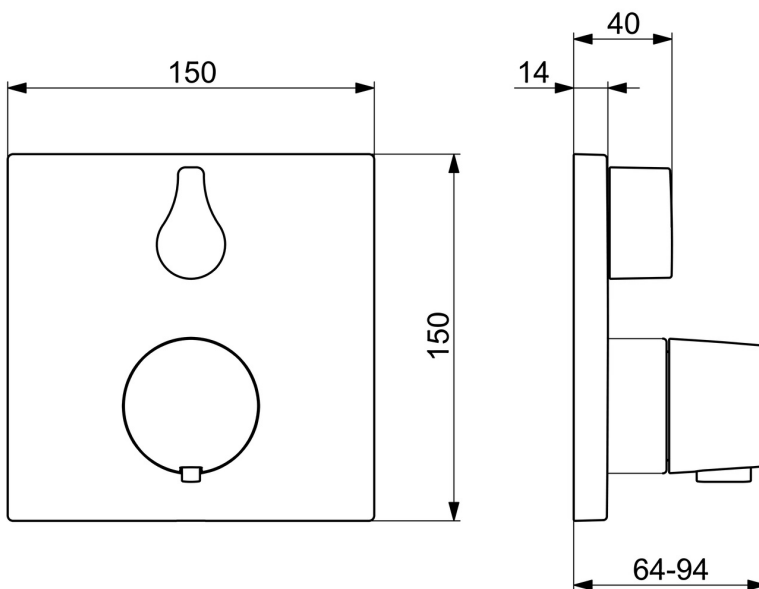

EAN: 4057304015847

static.hansa.com/8114956233

- Sprcha & vana
- Sada pro konečnou montáž, Termostatická
- Podomítková instalace
- Černá matná
- Rukojeť regulátoru teploty, Rukojeť regulátoru průtoku
- Otočný přepínač
- Bezpečnostní pojistka proti opaření při 38 °C
- Termostatická kartuše pro ovládání teploty, Zpětný ventil (-y)
- Tělo baterie z mosazi DZR, Přepínač s funkcí uzavření a regulace průtoku vody
- Čtvercová rozeta, Funkční jednotka připevňovaná šrouby, BLUECLICK - pro snadnou bezšroubovou instalaci vnější krytky, BLUETUNE dodatečné nastavení pozice vnější rúžice +/- 3,5°

Technické údaje

Vlastnosti průtoku

Průtokové množství při 3 bar **20.4 / 20.4 l/min**

Technické vlastnosti

Zdroj teplé vody **max. +80°C**
 Pracovní tlak **1-10 bar**
 Zabezpečení proti zpětnému toku (ČSN EN 1717) **EB**

Název	Kód
04 Upevňovací část	59914307
05 Šroub, M4.5x80	59912890
07 Termoelement/Kartuše, 3.4	59914114
08 O-kroužek	59914113
09 Upevňovací matice, M36x1.5, SW38	59914319
10 Přepínač	59914183
11 Funkční jednotka, (8114, 8862)	59914311
11 Funkční jednotka, (8113, 8861)	59914316
12 O-kroužek, 23.47x2.62	59914304
13 Zpětný ventil	59905714
14 Montážní kit	59914186
N.I. Nástavec-sada, 15 mm	59914182
N.I. Adaptér, H/C reversed	59914184