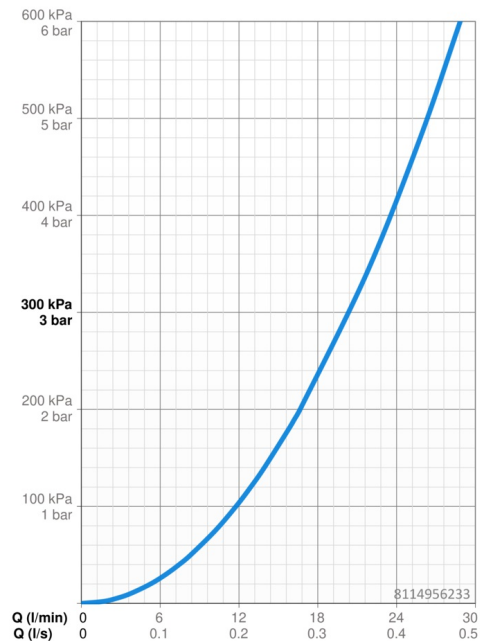

Technické údaje

Vlastnosti průtoku

Průtokové množství při 3 bar **20.4 / 20.4 l/min**

Technické vlastnosti

Zdroj teplé vody **max. +80°C**
Pracovní tlak **1-10 bar**
Zabezpečení proti zpětnému toku (ČSN EN 1717) **EB**

Předpisy

Norma EN **EN 1111**
Třída hlučnosti **I (ISO 3822)**

Schválení a Prohlášení

DVGW **DW-6509CS0197**
ABP **PA-IX 38188/IDD**
Prohlášení o shodě **DoC**
EPD **S-P-07752**