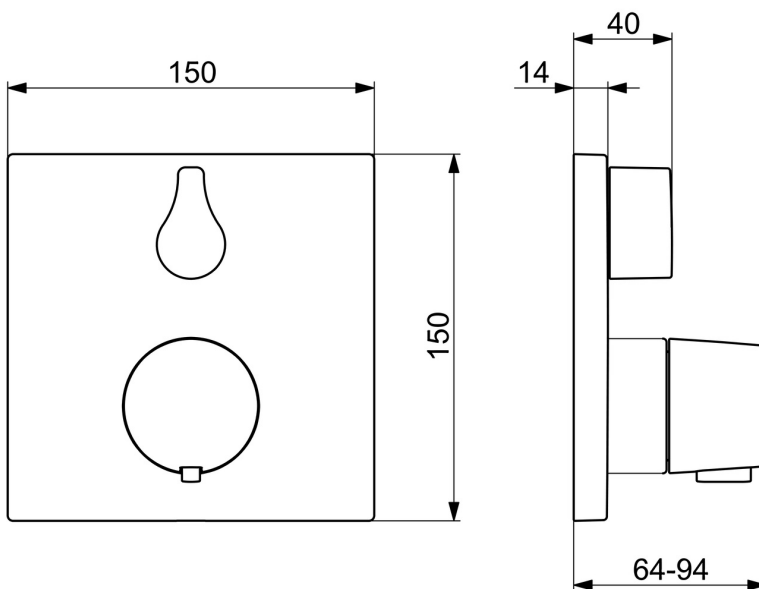

EAN: 4015474279001
static.hansa.com/81149562

- Sprcha a vaňa
- Sada pre konečnú montáž, Termostatická
- Podomietková inštalácia
- Chróm
- Rukoväť regulátora teploty vody, Rukoväť regulátora prietoku vody
- Otočný prepínač
- Bezpečnostná poistka proti obareniu pri 38 °C
- Termostatická kartuša pre ovládanie teploty, Spätný ventil (-y)
- Telo batérie z mosadze DZR, Prepínač s funkciou uzavretia a regulácie prietoku vody
- Štvorcová rozeta, Funkčná jednotka pripevnená skrutkami, BLUECLICK – pre ľahkú bezskrutkovú inštaláciu vonkajšej krytky, BLUETUNE dodatočné nastavenie vonkajšej ružice +/- 3,5°

Technické údaje

Vlastnosti prietoku

Prietok pri tlaku 3 bar **20.4 / 20.4 l/min**

Technické vlastnosti

Dodávka teplej vody **max. +80°C**
 Pracovný tlak **1-10 bar**
 Spätná klapka (STN EN 1717) **EB**

Predpisy

Norma EN **EN 1111**
 Trieda hlučnosti **I (ISO 3822)**

Schválenia a Prehlásenia

DVGW **DW-6509CS0197**
 ABP **PA-IX 38188/IDD**
 Vyhlásenie o zhode **DoC**
 EPD **S-P-07752**

Náhradné diely

SP81139562

	Názov	Kód
01	Rukoväť regulátora prietoku vody	59914577
02	Kryt príruby, 150x150 mm	59914315
03	Ružice	59914294
04	Fixing part	59914307
05	Skrutka, M4.5x80	59912890
06	Rukoväť regulátora teploty	59914295
07	Termoelement/Kartuš, 3.4	59914114
08	O-kružok (komplet)	59914113
09	Prítlačná matica, M36x1.5, SW38	59914319
10	Prepínač	59914183
11	Funkčná jednotka, (8114, 8862)	59914311
11	Funkčná jednotka, (8113, 8861)	59914316
12	O-kružok, 23.47x2.62	59914304
13	Spätný ventil	59905714
14	Montážny kit	59914186
N.I.	Nadstavňový segment, 15 mm, 150x150 mm	59914192
N.I.	Adaptér, H/C reversed	59914184
N.I.	Nadstavňový segment, 15 mm	59914182
N.I.	Upevňovacia skrutka, M6x13	59914657
N.I.	Prepínač, 240°	59914656
N.I.	Temperature adjustment limiter, max 38°C	59914619
N.I.	Prepínač, 120°	59914655