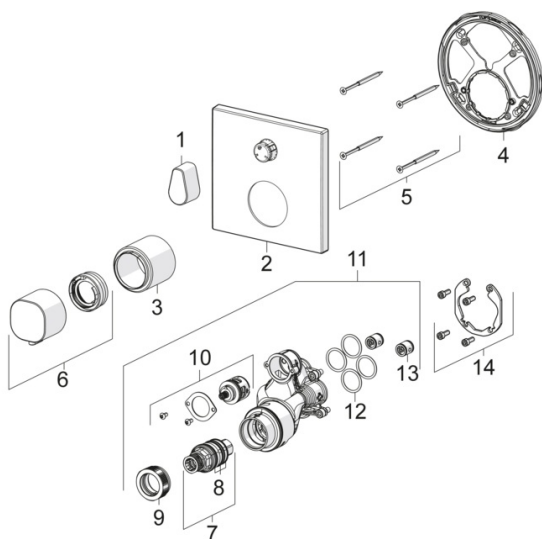

EAN: 4015474279001
static.hansa.com/81149562

- Sprcha a vaňa
- Sada pre konečnú montáž, Termostatická
- Podomietková inštalácia
- Chróm
- Rukoväť regulátora teploty vody, Rukoväť regulátora prietoku vody
- Otočný prepínač
- Bezpečnostná poistka proti obareniu pri 38 °C
- Termostatická kartuša pre ovládanie teploty, Spätný ventil (-y)
- Telo batérie z mosadze DZR, Prepínač s funkciou uzavretia a regulácie prietoku vody
- Štvorcová rozeta, Funkčná jednotka pripevnená skrutkami, BLUECLICK – pre ľahkú bezskrutkovú inštaláciu vonkajšej krytky, BLUETUNE dodatočné nastavenie vonkajšej ružice +/- 3,5°

Norma EN **EN 1111**
 Trieda hlučnosti **I (ISO 3822)**

Schválenia a Prehlásenia

DVGW **DW-6509CS0197**
 ABP **PA-IX 38188/IDD**
 Vyhlásenie o zhode **DoC**
 EPD **S-P-07752**

Náhradné diely

SP81139562

	Názov	Kód
01	Rukoväť regulátora prietoku vody	59914577
02	Kryt príruby, 150x150 mm	59914315
03	Ružice	59914294
04	Fixing part	59914307
05	Skrutka, M4.5x80	59912890
06	Rukoväť regulátora teploty	59914295
07	Termoelement/Kartuš, 3.4	59914114
08	O-kružok (komplet)	59914113
09	Prítlačná matica, M36x1.5, SW38	59914319
10	Prepínač	59914183
11	Funkčná jednotka, (8114, 8862)	59914311
11	Funkčná jednotka, (8113, 8861)	59914316
12	O-kružok, 23.47x2.62	59914304
13	Spätný ventil	59905714
14	Montážny kit	59914186
N.I.	Nadstavňový segment, 15 mm, 150x150 mm	59914192
N.I.	Adaptér, H/C reversed	59914184
N.I.	Nadstavňový segment, 15 mm	59914182
N.I.	Upevňovacia skrutka, M6x13	59914657
N.I.	Prepínač, 240°	59914656
N.I.	Temperature adjustment limiter, max 38°C	59914619
N.I.	Prepínač, 120°	59914655