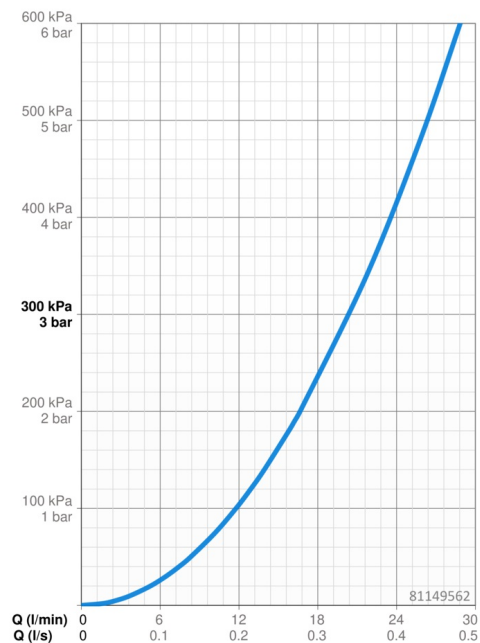

Technické údaje

Vlastnosti prietoku

Prietok pri tlaku 3 bar **20.4 / 20.4 l/min**

Technické vlastnosti

Dodávka teplej vody **max. +80°C**
Pracovný tlak **1-10 bar**
Spätná klapka (STN EN 1717) **EB**

Predpisy

Norma EN **EN 1111**
Trieda hlučnosti **I (ISO 3822)**

Schválenia a Prehlásenia

DVGW **DW-6509CS0197**
ABP **PA-IX 38188/IDD**
Vyhlásenie o zhode **DoC**
EPD **S-P-07752**