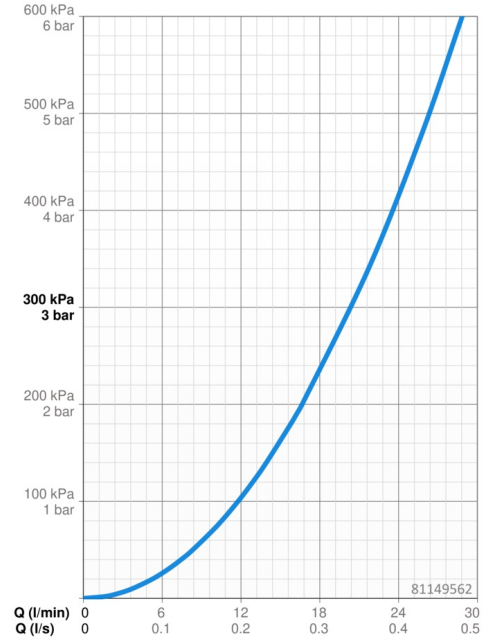

Technische gegevens

Doorstromingseigenschappen

Doorstroomhoeveelheid bij 3 bar **20.4 / 20.4 l/min**

Technische eigenschappen

Warmwatertoevoer **max. +80°C**
Werkdruk **1-10 bar**
Terugstroom beveiliging (EN1717) **EB**

Voorschriften

EN-norm **EN 1111**
Geluidsklasse **I (ISO 3822)**

Toestemmingen en Verklaringen

DVGW **DW-6509CS0197**
ABP **PA-IX 38188/IDD**
Verklaring van overeenstemming **DoC**
EPD **S-P-07752**

Duurzaamheid

EPD module A1 (kg CO2 eq.)	14,96
EPD module A2 (kg CO2 eq.)	0,47
EPD module A3 (kg CO2 eq.)	9,34
EPD module A1-A3 (kg CO2 eq.)	24,68
EPD module A4 (kg CO2 eq.)	0,41
EPD module B7 (kg CO2 eq.)	3937,20
EPD module C2 (kg CO2 eq.)	0,02
EPD module C3 (kg CO2 eq.)	0,02
EPD module C4 (kg CO2 eq.)	0,32
EPD module D (kg CO2 eq.)	-7,63