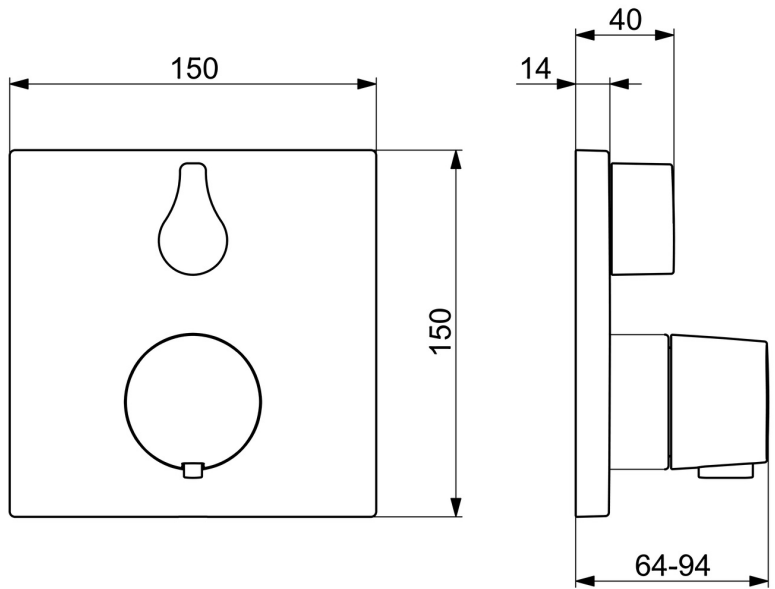

EAN: 4015474279001
static.hansa.com/81149562

- Bad en douche
- Afbouwset, Thermostatisch
- Wandmontage voor inbouwunit
- Chroom
- Temperatuurgreep, Debietgreep
- Draaiknop omstelling
- Veiligheidsblokkering tegen verbranden bij 38 °C
- Thermostatische temperatuurregeling, Terugslagklep
- Kraanhuis gemaakt van DZR messing, Handmatige, keramische, drukonafhankelijke omstelling met volumeregeling en stopfunctie voor twee uitgangen
- Vierkante rozet, Functie-eenheid bevestigd met schroeven, BLUECLICK rozettendrager voor eenvoudige montage, BLUETUNE, verstelbaar na installatie +/- 3,5°

Technische gegevens

Doorstromingseigenschappen

Doorstroomhoeveelheid bij 3 bar **20.4 / 20.4 l/min**

Technische eigenschappen

Warmwatertoevoer **max. +80°C**
 Werkdruk **1-10 bar**
 Terugstroom beveiliging (EN1717) **EB**