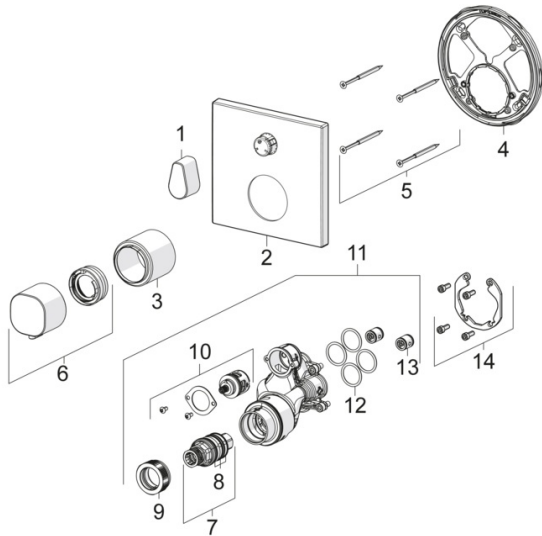

Reserveonderdelen

SP81139562

	Naam	Code
01	Debiethendel Chroom	59914577
02	Afdekplaat, 150x150 mm Chroom	59914315
03	Rosassen Chroom	59914294
04	Fixing part	59914307
05	Schroef, M4.5x80	59912890
06	Temperatuur hendel Chroom	59914295
07	Thermostaat/binnenwerk, 3.4	59914114
08	O-ring	59914113
09	Schroefring, M36x1.5, SW38	59914319
10	Omsteller	59914183
11	Functional unit, (8114, 8862)	59914311
11	Functional unit, (8113, 8861)	59914316
12	O-ring, 23.47x2.62	59914304
13	Terugslagklep	59905714
14	Installatie pakket	59914186
N.I.	Inbouwverlengstuk compleet, 15 mm, 150x150 mm	59914192
N.I.	Adapter, H/C reversed	59914184
N.I.	Inbouwverlengstuk compleet, 15 mm	59914182
N.I.	Bevestigingsschroeven, M6x13	59914657
N.I.	Omsteller, 240°	59914656
N.I.	Temperature adjustment limiter, max 38°C	59914619
N.I.	Omsteller, 120°	59914655