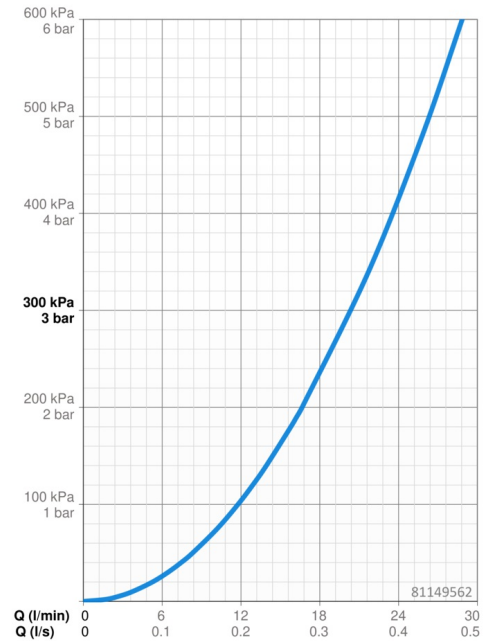

Technische Daten

Durchflusseigenschaften

Durchfluss bei 3 bar **20.4 / 20.4 l/min**

Technische Eigenschaften

Warmwasserversorgung **max. +80°C**
Arbeitsdruck **1-10 bar**
Sicherungseinrichtung (EN1717) **EB**

Vorschriften

EN Standard **EN 1111**
Geräuschkategorie **I (ISO 3822)**

Zulassungen und Deklarationen

DVGW **DW-6509CS0197**
ABP **PA-IX 38188/IDD**
Konformitätserklärung **DoC**
EPD **S-P-07752**