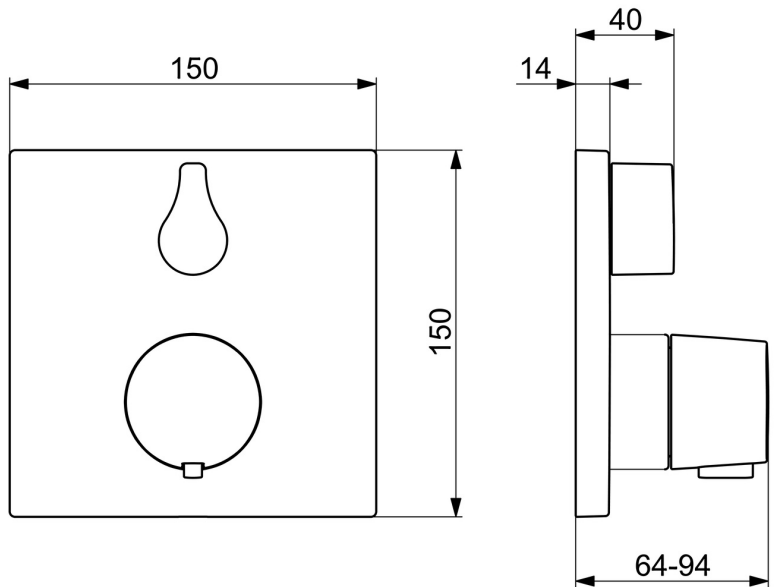

EAN: 4015474279001  
[static.hansa.com/81149562](https://static.hansa.com/81149562)

- Wanne & Dusche
- Fertigmontageset, Thermostat
- Wandmontage für Unterputz-Einbaukörper
- Chrom
- Temperatureinstellgriff, Durchflusseinstellgriff
- Drehumsteller, druckunabhängig
- Sicherheitssperre gegen Verbrühen bei 38°C
- Thermostatkartusche zur Temperaturreglung, Rückflussverhinderer
- Armaturenkörper aus entzinkungsbeständigem Messing (DZR), Manuelle, keramische, druckunabhängige Umstellung mit Mengeneinstellung und Absperrung für zwei Abgänge
- Rosette eckig, Befestigung der Funktionseinheit mit Schrauben, BLUECLICK: zur einfachen, schraubenlosen Rosettenbefestigung, BLUETUNE: Ausrichtung nach Einbau +/- 3,5°