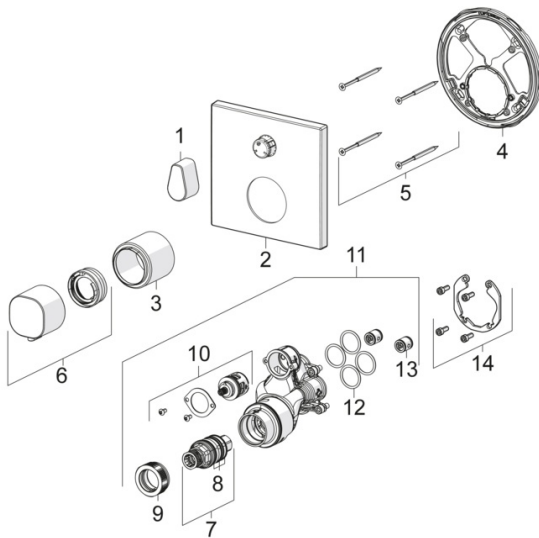

### SP81139562

	Name	Art.-Nr.
01	Absperngriff	59914577
02	Rosette, 150x150 mm	59914315
03	Abdeckhülse	59914294
04	Befestigungsteil	59914307
05	Schraube, M4.5x80	59912890
06	Temperatureinstellgriff	59914295
07	Thermostatkartusche, 3,4	59914114
08	O-Ringsatz	59914113
09	Gegenmutter, M36x1.5, SW38	59914319
10	Umstellung	59914183
11	Funktionseinheit, (8114, 8862)	59914311
11	Funktionseinheit, (8113, 8861)	59914316
12	O-Ring, 23.47x2.62	59914304
13	Rückschlagventil	59905714
14	Einbausatz	59914186
N.I.	Verlängerungssatz, 15 mm, 150x150 mm	59914192
N.I.	Adapter, H/C reversed	59914184
N.I.	Verlängerungssatz, 15 mm	59914182
N.I.	Befestigungsschraube, M6x13	59914657
N.I.	Umsteller, automatisch, 240°	59914656
N.I.	Temperaturanschlag, max 38°C	59914619
N.I.	Umsteller, automatisch, 120°	59914655