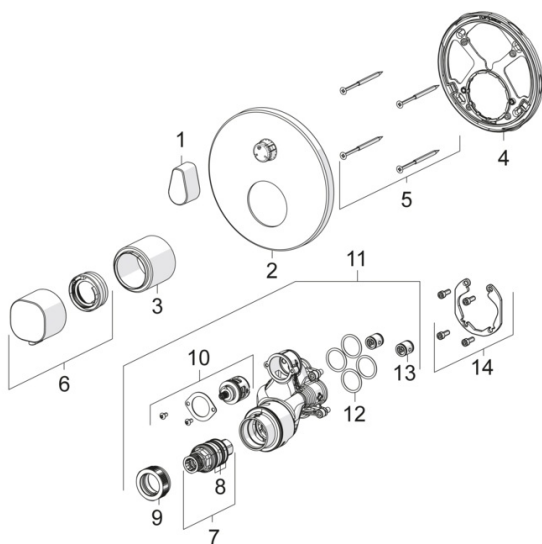

Náhradné diely

SP81139552

Název	Kód
01 Rukoväť regulátora prietoku vody	59914577
02 Kryt príruby, d 170 mm	59914317
03 Ružice	59914294
04 Fixing part	59914307
05 Skrutka, M4.5x80	59912890
06 Rukoväť regulátora teploty	59914295
07 Termoelement/Kartuš, 3.4	59914114
08 O-kružok (komplet)	59914113
09 Prítlačná matica, M36x1.5, SW38	59914319
10 Prepínač	59914183
11 Funkčná jednotka, (8114, 8862)	59914311
11 Funkčná jednotka, (8113, 8861)	59914316
12 O-kružok, 23.47x2.62	59914304
13 Spätný ventil	59905714
14 Montážny kit	59914186
N.I. Nadstavňý segment, 15 mm, d 170 mm	59914191
N.I. Adaptér, H/C reversed	59914184
N.I. Nadstavňý segment, 15 mm	59914182
N.I. Upevňovacia skrutka, M6x13	59914657
N.I. Prepínač, 240°	59914656
N.I. Temperature adjustment limiter, max 38°C	59914619
N.I. Prepínač, 120°	59914655