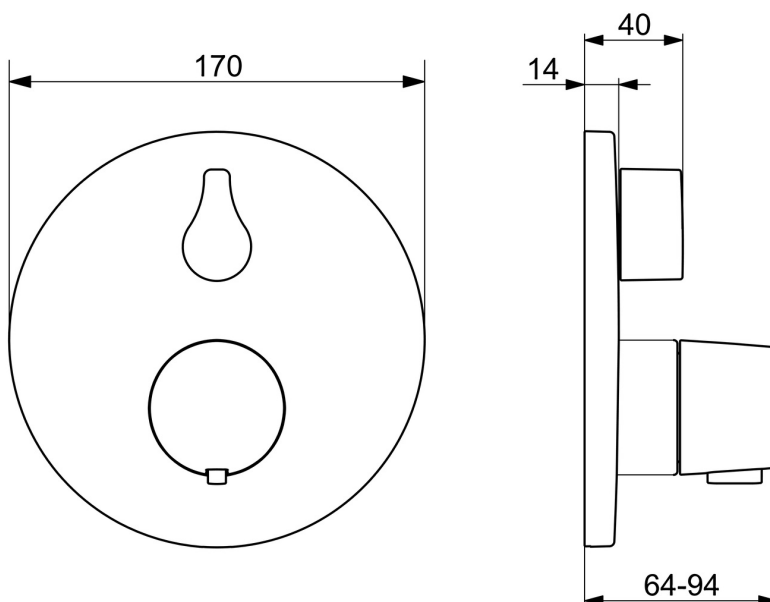

EAN: 4015474279018
static.hansa.com/81149552

- Sprcha a vaňa
- Sada pre konečnú montáž, Termostatická
- Podomietková inštalácia
- Chróm
- Rukoväť regulátora teploty vody, Rukoväť regulátora prietoku vody
- Otočný prepínač
- Bezpečnostná poistka proti obareniu pri 38 °C
- Termostatická kartuša pre ovládanie teploty, Spätný ventil (-y)
- Telo batérie z mosadze DZR, Prepínač s funkciou uzavretia a regulácie prietoku vody
- Gulatá rozeta, Krycia objímka, Funkčná jednotka pripevnená skrutkami, BLUECLICK – pre ľahkú bezskrutkovú inštaláciu vonkajšej krytky, BLUETUNE dodatočné nastavenie vonkajšej ružice +/- 3,5°

Technické údaje

Vlastnosti prietoku

Prietok pri tlaku 3 bar **20.4 / 20.4 l/min**

Technické vlastnosti

Veľkosť DN (menovitý rozmer) **DN15**
 Dodávka teplej vody **max. +80°C**
 Pracovný tlak **0.5-10 bar**
 Spätná klapka (STN EN 1717) **EB**

Název	Kód
01 Rukoväť regulátora prietoku vody	59914577
02 Kryt príruby, d 170 mm	59914317
03 Ružice	59914294
04 Fixing part	59914307
05 Skrutka, M4.5x80	59912890
06 Rukoväť regulátora teploty	59914295
07 Termoelement/Kartuš, 3.4	59914114
08 O-kružok (komplet)	59914113
09 Prítlačná matica, M36x1.5, SW38	59914319
10 Prepínač	59914183
11 Funkčná jednotka, (8114, 8862)	59914311
11 Funkčná jednotka, (8113, 8861)	59914316
12 O-kružok, 23.47x2.62	59914304
13 Spätný ventil	59905714
14 Montážny kit	59914186
N.I. Nadstavňý segment, 15 mm, d 170 mm	59914191
N.I. Adaptér, H/C reversed	59914184
N.I. Nadstavňý segment, 15 mm	59914182
N.I. Upevňovacia skrutka, M6x13	59914657
N.I. Prepínač, 240°	59914656
N.I. Temperature adjustment limiter, max 38°C	59914619
N.I. Prepínač, 120°	59914655