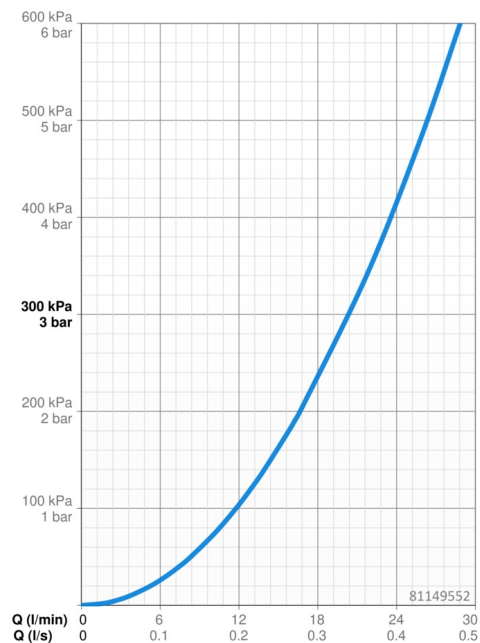

Technické údaje

Vlastnosti prietoku

Prietok pri tlaku 3 bar **20.4 / 20.4 l/min**

Technické vlastnosti

Veľkosť DN (menovitý rozmer) **DN15**
Dodávka teplej vody **max. +80°C**
Pracovný tlak **0.5-10 bar**
Spätná klapka (STN EN 1717) **EB**

Predpisy

Norma EN **EN 1111**
Trieda hlučnosti **I (ISO 3822)**

Schválenia a Prehlásenia

DVGW **DW-6509CS0197**
ABP **PA-IX 38188/IDD**
Vyhlásenie o zhode **DoC**
EPD **S-P-07752**