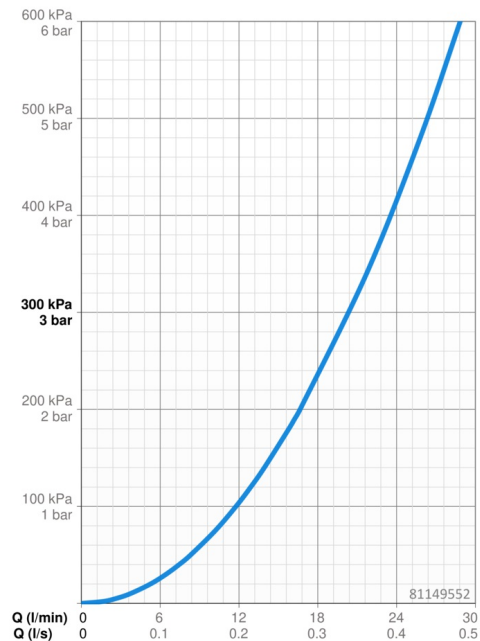

Technische gegevens

Doorstromingseigenschappen

Doorstroomhoeveelheid bij 3 bar **20.4 / 20.4 l/min**

Technische eigenschappen

DN-maat **DN15**
Warmwatertoevoer **max. +80°C**
Werkdruk **0.5-10 bar**
Terugstroom beveiliging (EN1717) **EB**

Voorschriften

EN-norm **EN 1111**
Geluidsklasse **I (ISO 3822)**

Toestemmingen en Verklaringen

DVGW **DW-6509CS0197**
ABP **PA-IX 38188/IDD**
Verklaring van overeenstemming **DoC**
EPD **S-P-07752**