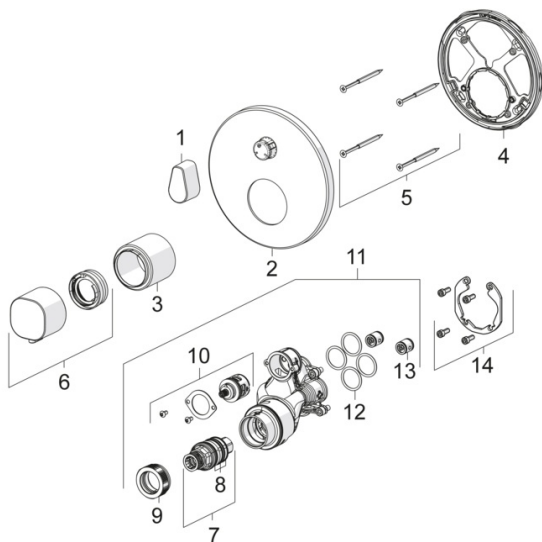

SP81139552

	Naam	Code
01	Debiethendel Chrom	59914577
02	Afdekplaat, d 170 mm Chrom	59914317
03	Rosassen Chrom	59914294
04	Fixing part	59914307
05	Schroef, M4.5x80	59912890
06	Temperatuur hendel Chrom	59914295
07	Thermostaat/binnenwerk, 3.4	59914114
08	O-ring	59914113
09	Schroefring, M36x1.5, SW38	59914319
10	Omsteller	59914183
11	Functional unit, (8114, 8862)	59914311
11	Functional unit, (8113, 8861)	59914316
12	O-ring, 23.47x2.62	59914304
13	Terugslagklep	59905714
14	Installatie pakket	59914186
N.I.	Inbouwverlengstuk compleet, 15 mm, d 170 mm	59914191
N.I.	Adapter, H/C reversed	59914184
N.I.	Inbouwverlengstuk compleet, 15 mm	59914182
N.I.	Bevestigingsschroeven, M6x13	59914657
N.I.	Omsteller, 240°	59914656
N.I.	Temperature adjustment limiter, max 38°C	59914619
N.I.	Omsteller, 120°	59914655