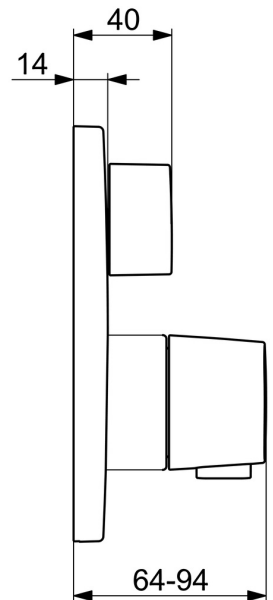

EAN: 4015474279018
static.hansa.com/81149552

- Bad en douche
- Afbouwset, Thermostatisch
- Wandmontage voor inbouwunit
- Chroom
- Temperatuurgreep, Debietgreep
- Draaiknop omstelling
- Veiligheidsblokkering tegen verbranden bij 38 °C
- Thermostatische temperatuurregeling, Terugslagklep
- Kraanhuis gemaakt van DZR messing, Handmatige, keramische, drukonafhankelijke omstelling met volumeregeling en stopfunctie voor twee uitgangen
- Ronde rozet, Huls, Functie-eenheid bevestigd met schroeven, BLUECLICK rozettendrager voor eenvoudige montage, BLUETUNE, verstelbaar na installatie +/- 3,5°

Technische gegevens

Doorstromingseigenschappen

Doorstroomhoeveelheid bij 3 bar **20.4 / 20.4 l/min**

Technische eigenschappen

DN-maat **DN15**
 Warmwatertoevoer **max. +80°C**
 Werkdruk **0.5-10 bar**
 Terugstroom beveiliging (EN1717) **EB**

SP81139552

	Naam	Code
01	Debiethendel Chrom	59914577
02	Afdekplaat, d 170 mm Chrom	59914317
03	Rosassen Chrom	59914294
04	Fixing part	59914307
05	Schroef, M4.5x80	59912890
06	Temperatuur hendel Chrom	59914295
07	Thermostaat/binnenwerk, 3.4	59914114
08	O-ring	59914113
09	Schroefring, M36x1.5, SW38	59914319
10	Omsteller	59914183
11	Functional unit, (8114, 8862)	59914311
11	Functional unit, (8113, 8861)	59914316
12	O-ring, 23.47x2.62	59914304
13	Terugslagklep	59905714
14	Installatie pakket	59914186
N.I.	Inbouwverlengstuk compleet, 15 mm, d 170 mm	59914191
N.I.	Adapter, H/C reversed	59914184
N.I.	Inbouwverlengstuk compleet, 15 mm	59914182
N.I.	Bevestigingsschroeven, M6x13	59914657
N.I.	Omsteller, 240°	59914656
N.I.	Temperature adjustment limiter, max 38°C	59914619
N.I.	Omsteller, 120°	59914655