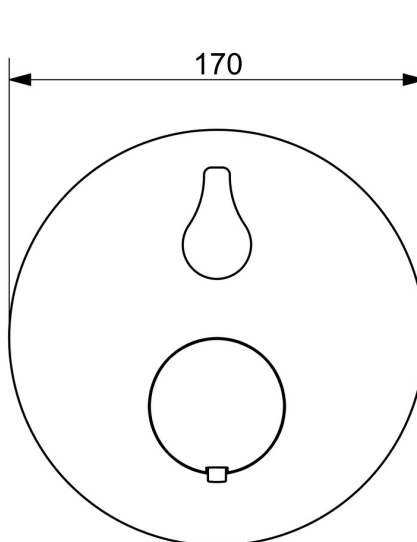

EAN: 4015474279018
static.hansa.com/81149552

- Vasca & doccia
- Set esterno, Termostatico
- Montaggio a parete con unità d'incasso
- Cromo
- Manopola di regolazione temperatura, Manopola di regolazione portata
- Deviatore a rotazione
- Blocco di sicurezza antiscottature a 38 °C
- Regolazione termostatica della temperatura, Valvola/e di non ritorno
- Ottone DZR, Deviatore manuale, ceramico, indipendente dalla pressione con regolazione del volume e funzione di arresto per due uscite
- Placca rotonda, Canotto e leva, Unità di funzionamento con fissaggio a vite, BLUECLICK portaplacca per un montaggio semplice, BLUETUNE: allineamento post montaggio +/- 3,5°

Dati tecnici

Caratteristiche flusso

Portata 3 bar **20.4 / 20.4 l/min**

Caratteristiche tecniche

Misura DN (dimensione nominale) **DN15**
 Fornitura di acqua calda **max. +80°C**
 Pressione di esercizio **0.5-10 bar**
 Backflow prevention (EN1717) **EB**

SP81139552

	Nome	Codice
01	Manopola di apertura Cromo	59914577
02	Piastra, d 170 mm Cromo	59914317
03	Rosetta Cromo	59914294
04	Fixing part	59914307
05	Screw, M4.5x80	59912890
06	Maniglia per regolazione della temperatura Cromo	59914295
07	Cartuccia termostatica, 3.4	59914114
08	O-ring	59914113
09	Dado di fissaggio, M36x1.5, SW38	59914319
10	Deviatore	59914183
11	Unità funzionale, (8114, 8862)	59914311
11	Unità funzionale, (8113, 8861)	59914316
12	O-ring, 23.47x2.62	59914304
13	Valvola antiriflusso	59905714
14	Kit di installazione	59914186
N.I.	Prolunga, 15 mm, d 170 mm	59914191
N.I.	Adapter, H/C reversed	59914184
N.I.	Prolunga, 15 mm	59914182
N.I.	Viti di fissaggio, M6x13	59914657
N.I.	Deviatore, 240°	59914656
N.I.	Temperature adjustment limiter, max 38°C	59914619
N.I.	Deviatore, 120°	59914655