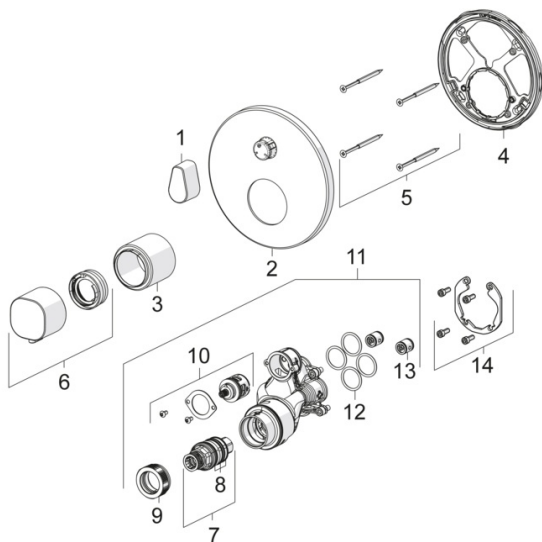

EAN: 4015474279018
static.hansa.com/81149552

- Vasca & doccia
- Set esterno, Termostatico
- Montaggio a parete con unità d'incasso
- Cromo
- Manopola di regolazione temperatura, Manopola di regolazione portata
- Deviatore a rotazione
- Blocco di sicurezza antiscottature a 38 °C
- Regolazione termostatica della temperatura, Valvola/e di non ritorno
- Ottone DZR, Deviatore manuale, ceramico, indipendente dalla pressione con regolazione del volume e funzione di arresto per due uscite
- Placca rotonda, Canotto e leva, Unità di funzionamento con fissaggio a vite, BLUECLICK portaplacca per un montaggio semplice, BLUETUNE: allineamento post montaggio +/- 3,5°

SP81139552

	Nome	Codice
01	Manopola di apertura Cromo	59914577
02	Piastra, d 170 mm Cromo	59914317
03	Rosetta Cromo	59914294
04	Fixing part	59914307
05	Screw, M4.5x80	59912890
06	Maniglia per regolazione della temperatura Cromo	59914295
07	Cartuccia termostatica, 3.4	59914114
08	O-ring	59914113
09	Dado di fissaggio, M36x1.5, SW38	59914319
10	Deviatore	59914183
11	Unità funzionale, (8114, 8862)	59914311
11	Unità funzionale, (8113, 8861)	59914316
12	O-ring, 23.47x2.62	59914304
13	Valvola antiriflusso	59905714
14	Kit di installazione	59914186
N.I.	Prolunga, 15 mm, d 170 mm	59914191
N.I.	Adapter, H/C reversed	59914184
N.I.	Prolunga, 15 mm	59914182
N.I.	Viti di fissaggio, M6x13	59914657
N.I.	Deviatore, 240°	59914656
N.I.	Temperature adjustment limiter, max 38°C	59914619
N.I.	Deviatore, 120°	59914655