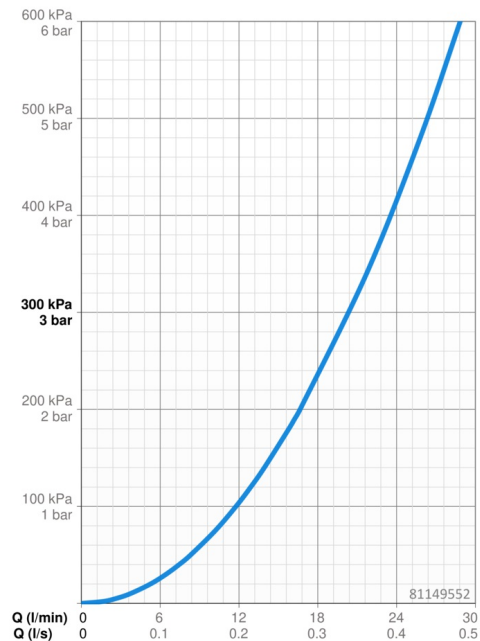

Dati tecnici

Caratteristiche flusso

Portata 3 bar **20.4 / 20.4 l/min**

Caratteristiche tecniche

Misura DN (dimensione nominale) **DN15**
Fornitura di acqua calda **max. +80°C**
Pressione di esercizio **0.5-10 bar**
Backflow prevention (EN1717) **EB**

Norme

Standard EN **EN 1111**
Classe di rumorosità **I (ISO 3822)**

Certificati/Dichiarazioni

DVGW **DW-6509CS0197**
ABP **PA-IX 38188/IDD**
Dichiarazione di conformità **DoC**
EPD **S-P-07752**