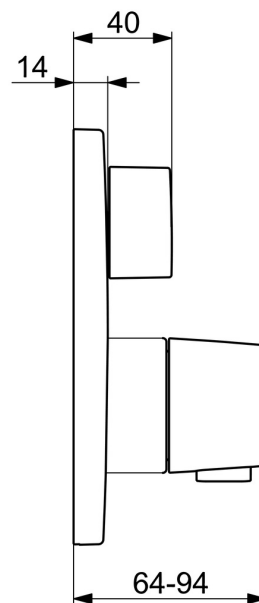

EAN: 4015474279018
static.hansa.com/81149552

- Vasca & doccia
- Set esterno, Termostatico
- Montaggio a parete con unità d'incasso
- Cromo
- Manopola di regolazione temperatura, Manopola di regolazione portata
- Deviatore a rotazione
- Blocco di sicurezza antiscottature a 38 °C
- Regolazione termostatica della temperatura, Valvola/e di non ritorno
- Ottone DZR, Deviatore manuale, ceramico, indipendente dalla pressione con regolazione del volume e funzione di arresto per due uscite
- Placca rotonda, Canotto e leva, Unità di funzionamento con fissaggio a vite, BLUECLICK portaplacca per un montaggio semplice, BLUETUNE: allineamento post montaggio +/- 3,5°

Dati tecnici

Caratteristiche flusso

Portata 3 bar **20.4 / 20.4 l/min**

Caratteristiche tecniche

Misura DN (dimensione nominale) **DN15**
 Fornitura di acqua calda **max. +80°C**
 Pressione di esercizio **0.5-10 bar**
 Backflow prevention (EN1717) **EB**

SP81139552

	Nome	Codice
01	Manopola di apertura Cromo	59914577
02	Piastra, d 170 mm Cromo	59914317
03	Rosetta Cromo	59914294
04	Fixing part	59914307
05	Screw, M4.5x80	59912890
06	Maniglia per regolazione della temperatura Cromo	59914295
07	Cartuccia termostatica, 3.4	59914114
08	O-ring	59914113
09	Dado di fissaggio, M36x1.5, SW38	59914319
10	Deviatore	59914183
11	Unità funzionale, (8114, 8862)	59914311
11	Unità funzionale, (8113, 8861)	59914316
12	O-ring, 23.47x2.62	59914304
13	Valvola antiriflusso	59905714
14	Kit di installazione	59914186
N.I.	Prolunga, 15 mm, d 170 mm	59914191
N.I.	Adapter, H/C reversed	59914184
N.I.	Prolunga, 15 mm	59914182
N.I.	Viti di fissaggio, M6x13	59914657
N.I.	Deviatore, 240°	59914656
N.I.	Temperature adjustment limiter, max 38°C	59914619
N.I.	Deviatore, 120°	59914655