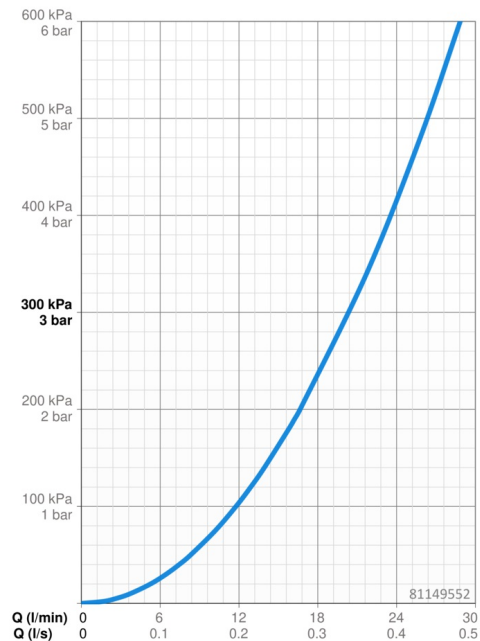

Technické údaje

Vlastnosti průtoku

Průtokové množství při 3 bar **20.4 / 20.4 l/min**

Technické vlastnosti

Velikost DN (jmenovitý rozměr) **DN15**
Zdroj teplé vody **max. +80°C**
Pracovní tlak **0.5-10 bar**
Zabezpečení proti zpětnému toku (ČSN EN 1717) **EB**

Předpisy

Norma EN **EN 1111**
Třída hlučnosti **I (ISO 3822)**

Schválení a Prohlášení

DVGW **DW-6509CS0197**
ABP **PA-IX 38188/IDD**
Prohlášení o shodě **DoC**
EPD **S-P-07752**