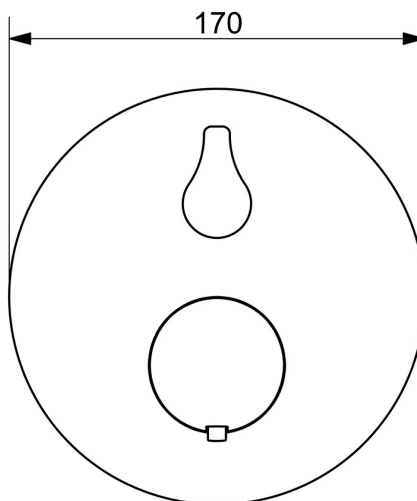

EAN: 4015474279018
static.hansa.com/81149552

- Sprcha & vana
- Sada pro konečnou montáž, Termostatická
- Podomítková instalace
- Chrom
- Rukojeť regulátoru teploty, Rukojeť regulátoru průtoku
- Otočný přepínač
- Bezpečnostní pojistka proti opaření při 38 °C
- Termostatická kartuše pro ovládání teploty, Zpětný ventil (-y)
- Tělo baterie z mosazi DZR, Přepínač s funkcí uzavření a regulace průtoku vody
- Kulatá rozeta, Krycí objímka, Funkční jednotka připevňená šrouby, BLUECLICK - pro snadnou bezšroubovou instalaci vnější krytky, BLUETUNE dodatečné nastavení pozice vnější růžice +/- 3,5°

Technické údaje

Vlastnosti průtoku

Průtokové množství při 3 bar **20.4 / 20.4 l/min**

Technické vlastnosti

Velikost DN (jmenovitý rozměr) **DN15**
 Zdroj teplé vody **max. +80°C**
 Pracovní tlak **0.5-10 bar**
 Zabezpečení proti zpětnému toku (ČSN EN 1717) **EB**