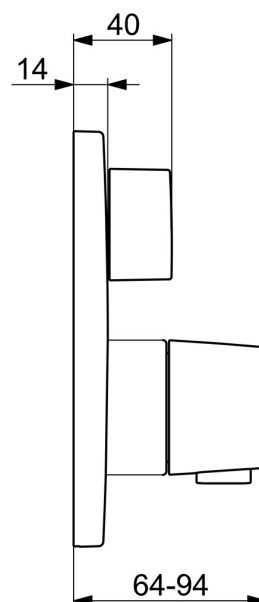

EAN: 4015474279018
static.hansa.com/81149552

- Sprcha & vana
- Sada pro konečnou montáž, Termostatická
- Podomítková instalace
- Chrom
- Rukojeť regulátoru teploty, Rukojeť regulátoru průtoku
- Otočný přepínač
- Bezpečnostní pojistka proti opaření při 38 °C
- Termostatická kartuše pro ovládání teploty, Zpětný ventil (-y)
- Tělo baterie z mosazi DZR, Přepínač s funkcí uzavření a regulace průtoku vody
- Kulatá rozeta, Krycí objímka, Funkční jednotka připevňená šrouby, BLUECLICK - pro snadnou bezšroubovou instalaci vnější krytky, BLUETUNE dodatečné nastavení pozice vnější růžice +/- 3,5°

Technické údaje

Vlastnosti průtoku

Průtokové množství při 3 bar **20.4 / 20.4 l/min**

Technické vlastnosti

Velikost DN (jmenovitý rozměr) **DN15**
 Zdroj teplé vody **max. +80°C**
 Pracovní tlak **0.5-10 bar**
 Zabezpečení proti zpětnému toku (ČSN EN 1717) **EB**

	Název	Kód
01	Rukojet regulátoru průtoku	59914577
02	Kryt příruby, d 170 mm	59914317
03	Růžice	59914294
04	Upevňovací část	59914307
05	Šroub, M4,5x80	59912890
06	Ovladač regulátoru teploty	59914295
07	Termoelement/Kartuše, 3.4	59914114
08	O-kroužek	59914113
09	Upevňovací matice, M36x1.5, SW38	59914319
10	Přepínač	59914183
11	Funkční jednotka, (8114, 8862)	59914311
11	Funkční jednotka, (8113, 8861)	59914316
12	O-kroužek, 23.47x2.62	59914304
13	Zpětný ventil	59905714
14	Montážní kit	59914186
N.I.	Nástavec-sada, 15 mm, d 170 mm	59914191
N.I.	Adaptér, H/C reversed	59914184
N.I.	Nástavec-sada, 15 mm	59914182
N.I.	Upevňovací šroub, M6x13	59914657
N.I.	Přepínač, 240°	59914656
N.I.	Temperature adjustment limiter, max 38°C	59914619
N.I.	Přepínač, 120°	59914655