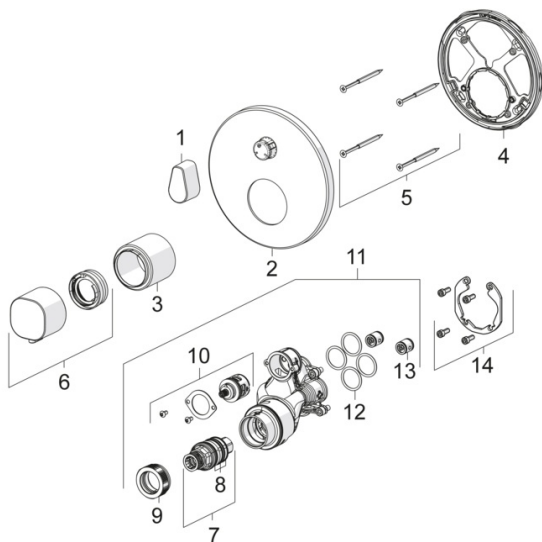

Náhradní díly

SP81139552

	Název	Kód
01	Rukojet regulátoru průtoku	59914577
02	Kryt příruby, d 170 mm	59914317
03	Růžice	59914294
04	Upevňovací část	59914307
05	Šroub, M4,5x80	59912890
06	Ovladač regulátoru teploty	59914295
07	Termoelement/Kartuše, 3.4	59914114
08	O-kroužek	59914113
09	Upevňovací matice, M36x1.5, SW38	59914319
10	Přepínač	59914183
11	Funkční jednotka, (8114, 8862)	59914311
11	Funkční jednotka, (8113, 8861)	59914316
12	O-kroužek, 23.47x2.62	59914304
13	Zpětný ventil	59905714
14	Montážní kit	59914186
N.I.	Nástavec-sada, 15 mm, d 170 mm	59914191
N.I.	Adaptér, H/C reversed	59914184
N.I.	Nástavec-sada, 15 mm	59914182
N.I.	Upevňovací šroub, M6x13	59914657
N.I.	Přepínač, 240°	59914656
N.I.	Temperature adjustment limiter, max 38°C	59914619
N.I.	Přepínač, 120°	59914655