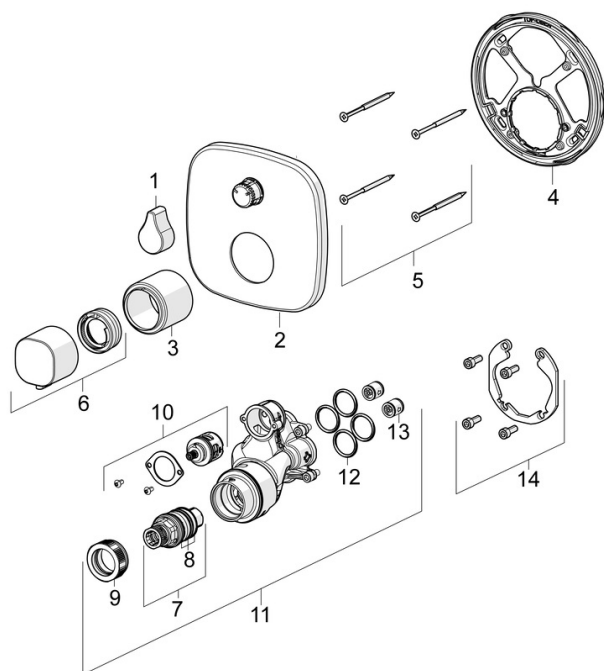

EAN: 4057304004728  
[static.hansa.com/81143572](https://static.hansa.com/81143572)

- Sprcha a vaňa
- Sada pre konečnú montáž, Termostatická
- Podomietková inštalácia
- Chróm
- Rukoväť regulátora teploty vody, Rukoväť regulátora prietoku vody
- Otočný prepínač
- Bezpečnostná poistka proti obareniu pri 38 °C
- Termostatická kartuša pre ovládanie teploty, Vákuová poistka, Spätný ventil (-y)
- Telo batérie z mosadze DZR, Prepínač s funkciou uzavretia a regulácie prietoku vody
- Rám ružice, Soft edge rozeta, Krycia objímka, Funkčná jednotka pripevnená skrutkami, BLUECLICK – pre ľahkú bezskrútkovú inštaláciu vonkajšej krytky, BLUETUNE dodatočné nastavenie vonkajšej ružice +/- 3,5°

### SP81149572

Název	Kód
01 Rukoväť regulátora prietoku vody	59914577
02 Krycí diel, 154x154 mm	59914578
03 Ružiče	59914294
04 Fixing part	59914307
05 Skrutka, M4.5x80	59912890
06 Rukoväť regulátora teploty	59914295
07 Termoelement/Kartuš, 3.4	59914114
08 O-kružok (komplet)	59914113
09 Prítlačná matica, M36x1.5, SW38	59914319
10 Prepínač	59914183
11 Funkčná jednotka, 81143572	59914314
11 Funkčná jednotka, (8114, 8862)	59914311
12 O-kružok, 23.47x2.62	59914304
13 Spätný ventil	59905714
14 Montážny kit	59914186
N.I. Nadstavňový segment, 15 mm	59914182
N.I. Upevňovacia skrutka, M6x13	59914657
N.I. Temperature adjustment limiter	59914426
N.I. Prepínač, 240°	59914656
N.I. Adaptér, H/C reversed	59914184