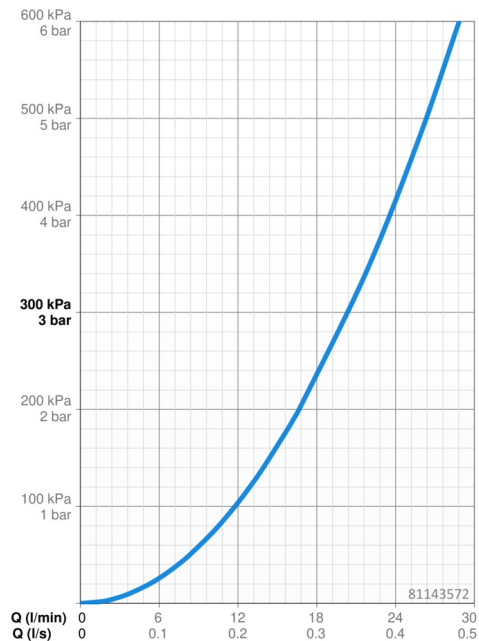

Technické údaje

Vlastnosti prietoku

Prietok pri tlaku 3 bar	20.4 / 20.4 l/min
Pokles tlaku pri prietoku (0,2 l/s)	3 bar
Pokles tlaku pri prietoku (0,3 l/s)	3 bar

Technické vlastnosti

Veľkosť DN (menovitý rozmer)	DN15
Dodávka teplej vody	max. +80°C
Pracovný tlak	0.5-10 bar
Spätná klapka (STN EN 1717)	HD
Materiál	Mosadz

Predpisy

Norma EN	EN 1111
Trieda hlučnosti	I (ISO 3822)

Schválenia a Prehlásenia

DVGW	DW-6509CS0197
ABP	PA-IX 38189/IDD
Vyhlásenie o zhode	DoC