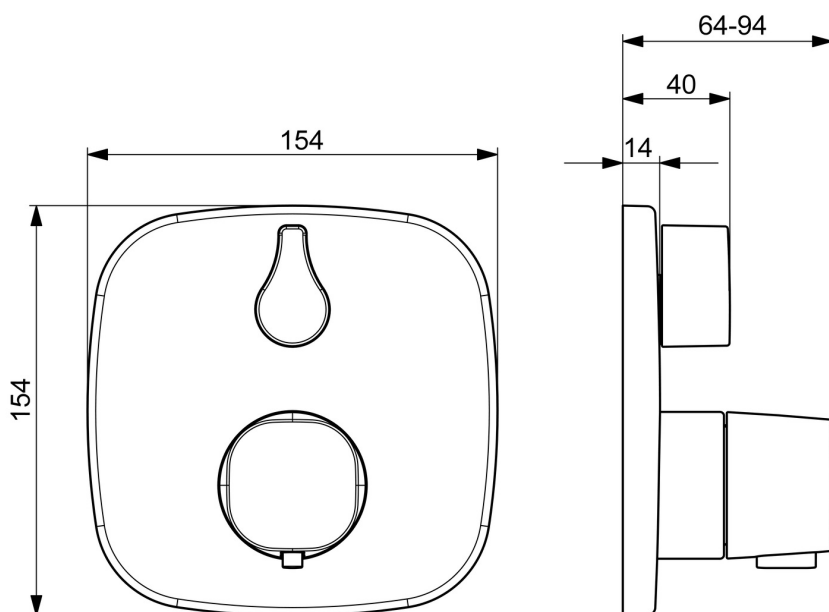

EAN: 4057304004728  
[static.hansa.com/81143572](https://static.hansa.com/81143572)

- Sprcha a vaňa
- Sada pre konečnú montáž, Termostatická
- Podomietková inštalácia
- Chróm
- Rukoväť regulátora teploty vody, Rukoväť regulátora prietoku vody
- Otočný prepínač
- Bezpečnostná poistka proti obareniu pri 38 °C
- Termostatická kartuša pre ovládanie teploty, Vákuová poistka, Spätný ventil (-y)
- Telo batérie z mosadze DZR, Prepínač s funkciou uzavretia a regulácie prietoku vody
- Rám ružice, Soft edge rozeta, Krycia objímka, Funkčná jednotka pripevnená skrutkami, BLUECLICK – pre ľahkú bezskrútkovú inštaláciu vonkajšej krytky, BLUETUNE dodatočné nastavenie vonkajšej ružice +/- 3,5°

### Technické vlastnosti

Veľkosť DN (menovitý rozmer)	<b>DN15</b>
Dodávka teplej vody	<b>max. +80°C</b>
Pracovný tlak	<b>0.5-10 bar</b>
Spätná klapka (STN EN 1717)	<b>HD</b>
Materiál	<b>Mosadz</b>