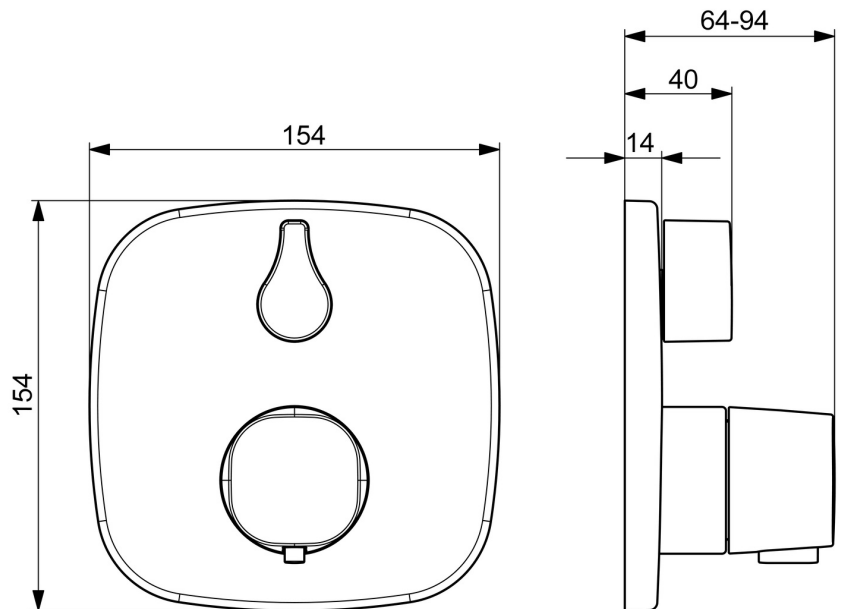

EAN: 4057304004728  
[static.hansa.com/81143572](https://static.hansa.com/81143572)

- Wanne & Dusche
- Fertigmontageset, Thermostat
- Wandmontage für Unterputz-Einbaukörper
- Chrom
- Temperatureinstellgriff, Durchflusseinstellgriff
- Drehumsteller, druckunabhängig
- Sicherheitssperre gegen Verbrühen bei 38°C
- Thermostatkartusche zur Temperaturreglung, mit Sicherheitseinrichtung, Rückflussverhinderer
- Armaturenkörper aus entzinkungsbeständigem Messing (DZR), Manuelle, keramische, druckunabhängige Umstellung mit Mengeneinstellung und Absperrung für zwei Abgänge
- Rosettentträger, Rosette soft edge, Hülse, Befestigung der Funktionseinheit mit Schrauben, BLUECLICK: zur einfachen, schraubenlosen Rosettenbefestigung, BLUETUNE: Ausrichtung nach Einbau +/- 3,5°

### Technische Eigenschaften

DN-Größe (Nennmaß)	<b>DN15</b>
Warmwasserversorgung	<b>max. +80° C</b>
Arbeitsdruck	<b>0.5-10 bar</b>
Sicherungseinrichtung (EN1717)	<b>HD</b>
Werkstoff	<b>Messing</b>