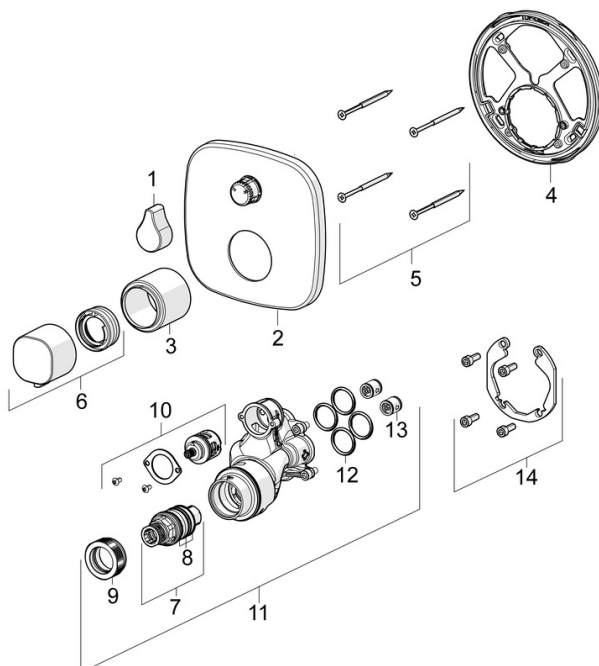

EAN: 4057304004728  
[static.hansa.com/81143572](https://static.hansa.com/81143572)

- Wanne & Dusche
- Fertigmontageset, Thermostat
- Wandmontage für Unterputz-Einbaukörper
- Chrom
- Temperatureinstellgriff, Durchflusseinstellgriff
- Drehumsteller, druckunabhängig
- Sicherheitssperre gegen Verbrühen bei 38°C
- Thermostatkartusche zur Temperaturreglung, mit Sicherheitseinrichtung, Rückflussverhinderer
- Armaturenkörper aus entzinkungsbeständigem Messing (DZR), Manuelle, keramische, druckunabhängige Umstellung mit Mengeneinstellung und Absperrung für zwei Abgänge
- Rosettentträger, Rosette soft edge, Hülse, Befestigung der Funktionseinheit mit Schrauben, BLUECLICK: zur einfachen, schraubenlosen Rosettenbefestigung, BLUETUNE: Ausrichtung nach Einbau +/- 3,5°

### Technische Eigenschaften

DN-Größe (Nennmaß)	<b>DN15</b>
Warmwasserversorgung	<b>max. +80° C</b>
Arbeitsdruck	<b>0.5-10 bar</b>
Sicherungseinrichtung (EN1717)	<b>HD</b>
Werkstoff	<b>Messing</b>

### SP81149572

	Name	Art.-Nr.
01	Absperrgriff	59914577
02	Deckplatte, 154x154 mm	59914578
03	Abdeckhülse	59914294
04	Befestigungsteil	59914307
05	Schraube, M4.5x80	59912890
06	Temperatureinstellgriff	59914295
07	Thermostatkartusche, 3,4	59914114
08	O-Ringsatz	59914113
09	Gegenmutter, M36x1.5, SW38	59914319
10	Umstellung	59914183
11	Funktionseinheit, 81143572	59914314
11	Funktionseinheit, (8114, 8862)	59914311
12	O-Ring, 23.47x2.62	59914304
13	Rückschlagventil	59905714
14	Einbausatz	59914186
N.I.	Verlängerungssatz, 15 mm	59914182
N.I.	Befestigungsschraube, M6x13	59914657
N.I.	Temperaturanschlag	59914426
N.I.	Umsteller, automatisch, 240°	59914656
N.I.	Adapter, H/C reversed	59914184