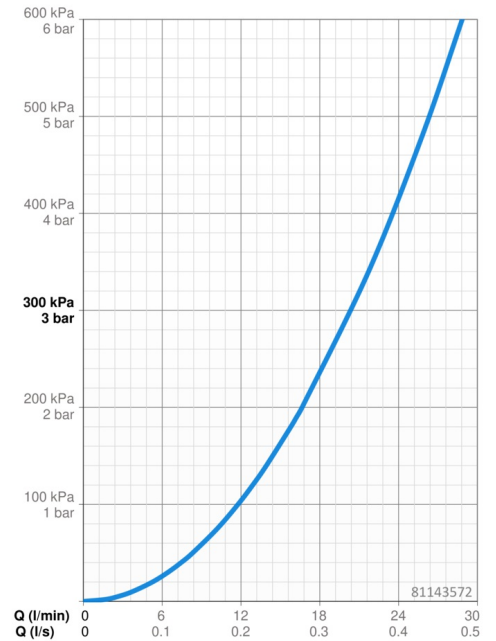

Technische Daten

Durchflusseigenschaften

Durchfluss bei 3 bar	20.4 / 20.4 l/min
Druckverlust bei einem Durchfluss von 0,2 l/s	3 bar
Druckverlust bei einem Durchfluss von 0,3 l/s	3 bar

Technische Eigenschaften

DN-Größe (Nennmaß)	DN15
Warmwasserversorgung	max. +80° C
Arbeitsdruck	0.5-10 bar
Sicherungseinrichtung (EN1717)	HD
Werkstoff	Messing

Vorschriften

EN Standard	EN 1111
Geräuschklasse	I (ISO 3822)

Zulassungen und Deklarationen

DVGW	DW-6509CS0197
ABP	PA-IX 38189/IDD
Konformitätserklärung	DoC