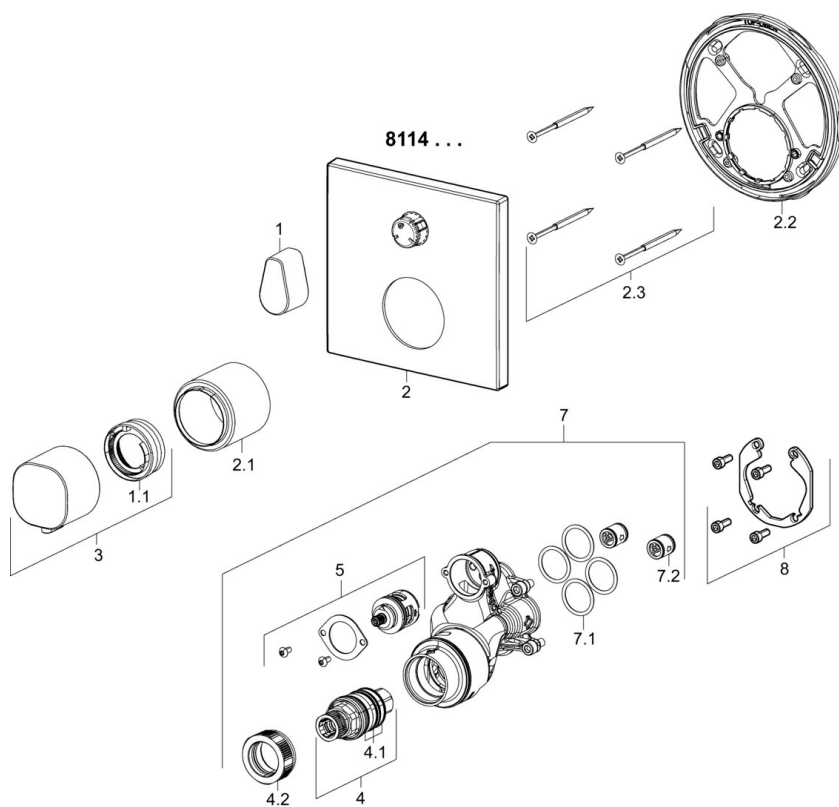

EAN: 4015474278998
static.hansa.com/81143562

- Sprcha a vaňa
- Sada pre konečnú montáž, Termostatická
- Podomietková inštalácia
- Chróm
- Rukoväť regulátora teploty vody, Rukoväť regulátora prietoku vody
- Otočný prepínač
- Bezpečnostná poistka proti obareniu pri 38 °C
- Termostatická kartuša pre ovládanie teploty, Vákuová poistka, Spätňý ventil (-y)
- Tlmiče
- Telo batérie z mosadze DZR, Prepínač s funkciou uzavretia a regulácie prietoku vody
- Štvorcová rozeta, Funkčná jednotka pripevnená skrutkami, BLUECLICK – pre ľahkú bezskrutkovú inštaláciu vonkajšej krytky, BLUETUNE dodatočné nastavenie vonkajšej ružice +/- 3,5°

Technické údaje

Vlastnosti prietoku

Prietok pri tlaku 3 bar **20.4 / 20.4 l/min**

Technické vlastnosti

Dodávka teplej vody **max. +80°C**
 Pracovný tlak **1-10 bar**
 Spätná klapka (STN EN 1717) **HD**

Predpisy

Norma EN **EN 1111**
 Trieda hlučnosti **I (ISO 3822)**

Schválenia a Prehlásenia

DVGW **DW-6509CS0197**
 ABP **PA-IX 38189/IDD**
 Vyhlásenie o zhode **DoC**

Náhradné diely

SP81143562

	Názov	Kód
1	Rukoväť regulátora prietoku vody	59914577
1.1	Temperature adjustment limiter	59914426
2	Kryt príruby, 150x150 mm	59914315
2.1	Ružice	59914294
2.2	Fixing part	59914307
2.3	Skrutka, M4.5x80	59912890
3	Rukoväť regulátora teploty	59914295
4	Termoelement/Kartuš, 3.4	59914114
4.1	O-kružok (komplet)	59914113
4.2	Prítlačná matica, M36x1.5, SW38	59914319
5	Prepínač	59914183
7	Funkčná jednotka, 81143572	59914314
7.1	O-kružok, 23.47x2.62	59914304
7.2	Spätný ventil	59905714
8	Montážny kit	59914186
N.I.	Adaptér, H/C reversed	59914184
N.I.	Nadstavňový segment, 15 mm	59914182
N.I.	Tlmič	59904792
N.I.	Upevňovacia skrutka, M6x13	59914657
N.I.	Prepínač, 240°	59914656
N.I.	Skrutkovač, 5 mm	59914334
N.I.	Temperature adjustment limiter, max 38°C	59914619
N.I.	Nadstavňový segment, 15 mm, 150x150 mm	59914192