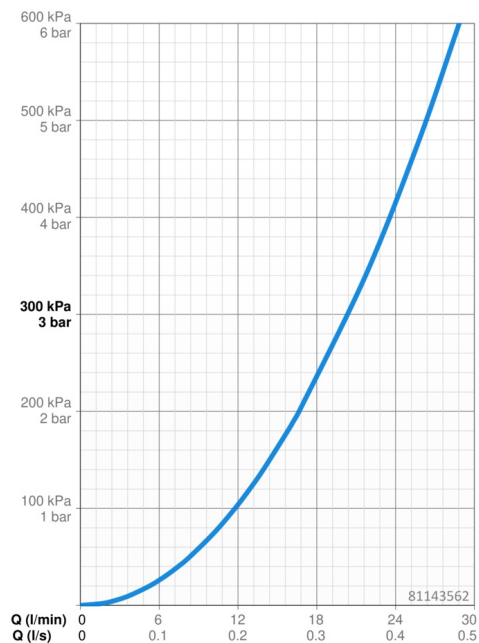

Technické údaje

Vlastnosti prietoku

Prietok pri tlaku 3 bar **20.4 / 20.4 l/min**

Technické vlastnosti

Dodávka teplej vody **max. +80°C**
Pracovný tlak **1-10 bar**
Spätná klapka (STN EN 1717) **HD**

Predpisy

Norma EN **EN 1111**
Trieda hlučnosti **I (ISO 3822)**

Schválenia a Prehlásenia

DVGW **DW-6509CS0197**
ABP **PA-IX 38189/IDD**
Vyhlásenie o zhode **DoC**