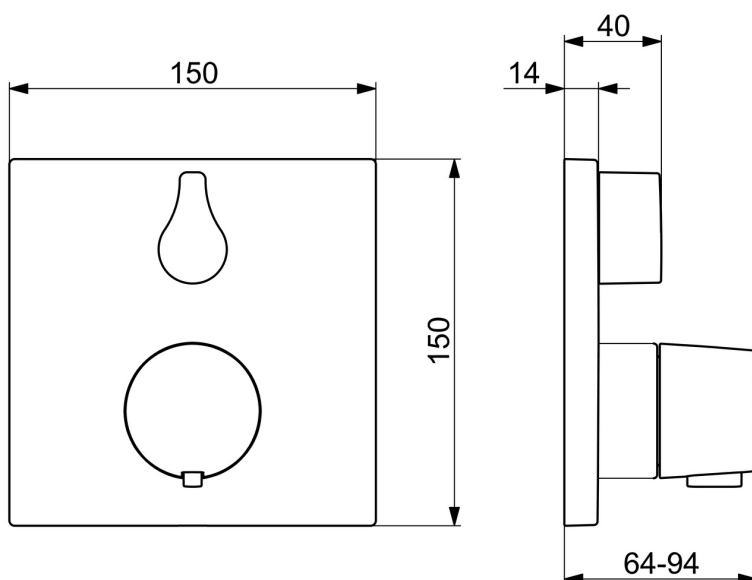

EAN: 4015474278998
static.hansa.com/81143562

- Sprcha a vaňa
- Sada pre konečnú montáž, Termostatická
- Podomietková inštalácia
- Chróm
- Rukoväť regulátora teploty vody, Rukoväť regulátora prietoku vody
- Otočný prepínač
- Bezpečnostná poistka proti obareniu pri 38 °C
- Termostatická kartuša pre ovládanie teploty, Vákuová poistka, Spätňý ventil (-y)
- Tlmiče
- Telo batérie z mosadze DZR, Prepínač s funkciou uzavretia a regulácie prietoku vody
- Štvorcová rozeta, Funkčná jednotka pripevnená skrutkami, BLUECLICK – pre ľahkú bezskrutkovú inštaláciu vonkajšej krytky, BLUETUNE dodatočné nastavenie vonkajšej ružice +/- 3,5°

Norma EN **EN 1111**
 Trieda hlučnosti **I (ISO 3822)**

Schválenia a Prehlásenia

DVGW **DW-6509CS0197**
 ABP **PA-IX 38189/IDD**
 Vyhlásenie o zhode **DoC**

Náhradné diely

SP81143562

	Názov	Kód
1	Rukoväť regulátora prietoku vody	59914577
1.1	Temperature adjustment limiter	59914426
2	Kryt príruby, 150x150 mm	59914315
2.1	Ružice	59914294
2.2	Fixing part	59914307
2.3	Skrutka, M4.5x80	59912890
3	Rukoväť regulátora teploty	59914295
4	Termoelement/Kartuš, 3.4	59914114
4.1	O-kružok (komplet)	59914113
4.2	Prítlačná matica, M36x1.5, SW38	59914319
5	Prepínač	59914183
7	Funkčná jednotka, 81143572	59914314
7.1	O-kružok, 23.47x2.62	59914304
7.2	Spätný ventil	59905714
8	Montážny kit	59914186
N.I.	Adaptér, H/C reversed	59914184
N.I.	Nadstavňový segment, 15 mm	59914182
N.I.	Tlmič	59904792
N.I.	Upevňovacia skrutka, M6x13	59914657
N.I.	Prepínač, 240°	59914656
N.I.	Skrutkovač, 5 mm	59914334
N.I.	Temperature adjustment limiter, max 38°C	59914619
N.I.	Nadstavňový segment, 15 mm, 150x150 mm	59914192