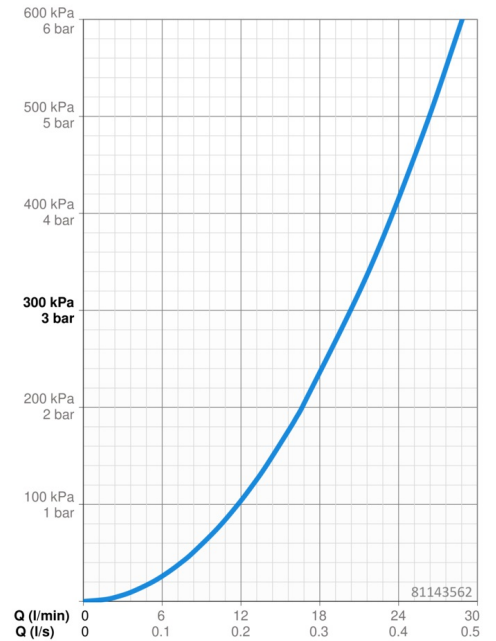

Technische gegevens

Doorstromingseigenschappen

Doorstroomhoeveelheid bij 3 bar **20.4 / 20.4 l/min**

Technische eigenschappen

Warmwatertoevoer **max. +80°C**
Werkdruk **1-10 bar**
Terugstroom beveiliging (EN1717) **HD**

Voorschriften

EN-norm **EN 1111**
Geluidsklasse **I (ISO 3822)**

Toestemmingen en Verklaringen

DVGW **DW-6509CS0197**
ABP **PA-IX 38189/IDD**
Verklaring van overeenstemming **DoC**