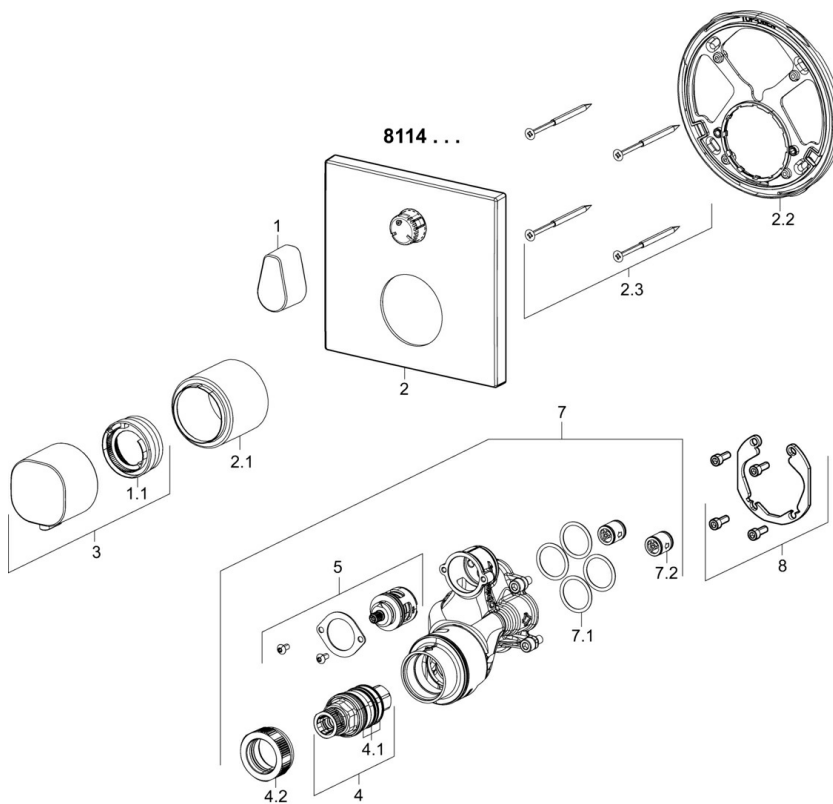

Reserveonderdelen

SP81143562

	Naam	Code
1	Debiethendel Chrom	59914577
1.1	Temperature adjustment limiter	59914426
2	Afdekplaat, 150x150 mm Chrom	59914315
2.1	Rosassen Chrom	59914294
2.2	Fixing part	59914307
2.3	Schroef, M4.5x80	59912890
3	Temperatuur hendel Chrom	59914295
4	Thermostaat/binnenwerk, 3.4	59914114
4.1	O-ring	59914113
4.2	Schroefring, M36x1.5, SW38	59914319
5	Omsteller	59914183
7	Functional unit, 81143572	59914314
7.1	O-ring, 23.47x2.62	59914304
7.2	Terugslagklep	59905714
8	Installatie pakket	59914186
N.I.	Adapter, H/C reversed	59914184
N.I.	Inbouwverlengstuk compleet, 15 mm	59914182
N.I.	Geluiddemper	59904792
N.I.	Bevestigingsschroeven, M6x13	59914657
N.I.	Omsteller, 240°	59914656
N.I.	Schroevendraaier, 5 mm	59914334
N.I.	Temperature adjustment limiter, max 38°C	59914619
N.I.	Inbouwverlengstuk compleet, 15 mm, 150x150 mm	59914192