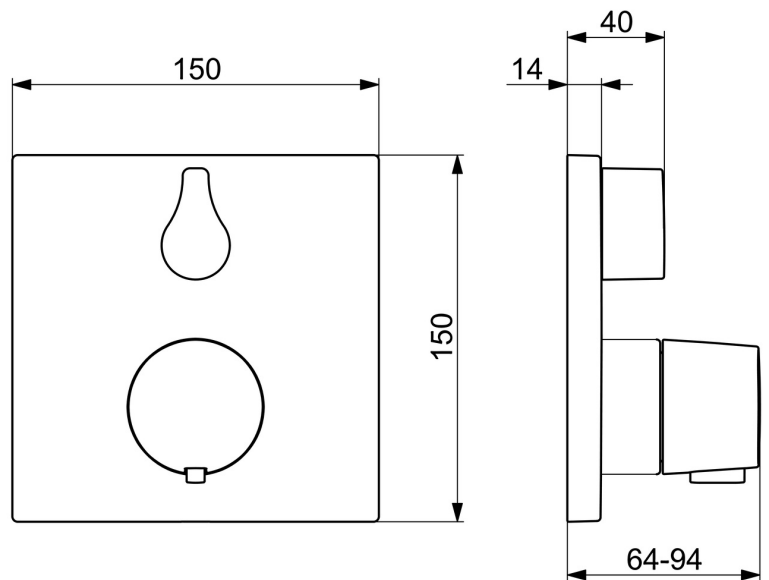

EAN: 4015474278998  
[static.hansa.com/81143562](https://static.hansa.com/81143562)

- Bad en douche
- Afbouwset, Thermostatisch
- Wandmontage voor inbouwunit
- Chroom
- Temperatuurgreep, Debietgreep
- Draaiknop omstelling
- Veiligheidsblokkering tegen verbranden bij 38 °C
- Thermostatische temperatuurregeling, Leegloopventiel/beluchter, Terugslagklep
- Geluidsdemper(s)
- Kraanhuis gemaakt van DZR messing, Handmatige, keramische, drukonafhankelijke omstelling met volumeregeling en stopfunctie voor twee uitgangen
- Vierkante rozet, Functie-eenheid bevestigd met schroeven, BLUECLICK rozettendrager voor eenvoudige montage, BLUETUNE, verstelbaar na installatie +/- 3,5°

### Technische eigenschappen

Warmwatertoevoer **max. +80°C**  
 Werkdruk **1-10 bar**  
 Terugstroom beveiliging (EN1717) **HD**