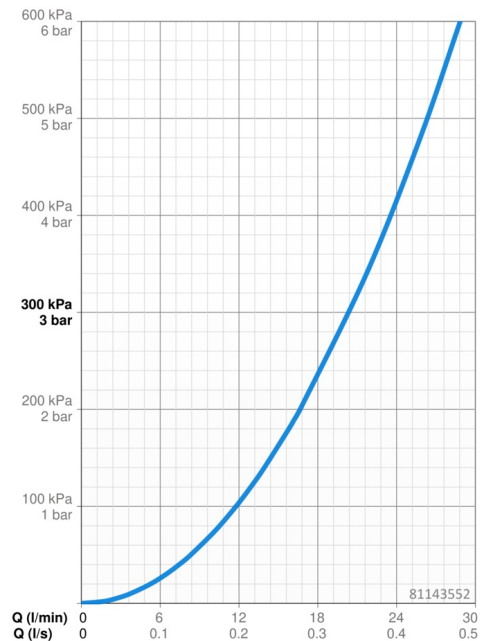

Technische gegevens

Doorstromingseigenschappen

Doorstroomhoeveelheid bij 3 bar **20.4 / 20.4 l/min**

Technische eigenschappen

DN-maat **DN15**
Warmwatertoevoer **max. +80°C**
Werkdruk **0.5-10 bar**
Terugstroom beveiliging (EN1717) **HD**

Voorschriften

EN-norm **EN 1111**
Geluidsklasse **I (ISO 3822)**

Toestemmingen en Verklaringen

DVGW **DW-6509CS0197**
ABP **PA-IX 38189/IDD**
Verklaring van overeenstemming **DoC**