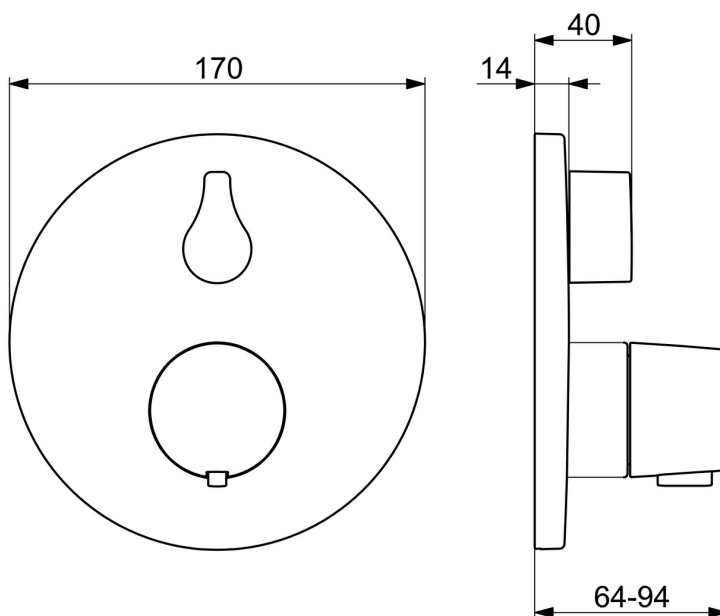

EAN: 4015474279025
static.hansa.com/81143552

- Bad en douche
 - Afbouwset, Thermostatisch
 - Wandmontage voor inbouwunit
 - Chroom
 - Temperatuurgreep, Debietgreep
- Draaiknop omstelling
 - Veiligheidsblokkering tegen verbranden bij 38 °C
 - Thermostatische temperatuurregeling, Leegloopventiel/beluchter, Terugslagklep
 - Kraanhuis gemaakt van DZR messing, Handmatige, keramische, drukonafhankelijke omstelling met volumeregeling en stopfunctie voor twee uitgangen
 - Ronde rozet, Functie-eenheid bevestigd met schroeven, Huls, BLUECLICK rozettendrager voor eenvoudige montage, BLUETUNE, verstelbaar na installatie +/- 3,5°

Technische gegevens

Doorstromingseigenschappen

Doorstroomhoeveelheid bij 3 bar **20.4 / 20.4 l/min**

Technische eigenschappen

DN-maat **DN15**
 Warmwatertoevoer **max. +80°C**
 Werkdruk **0.5-10 bar**
 Terugstroom beveiliging (EN1717) **HD**