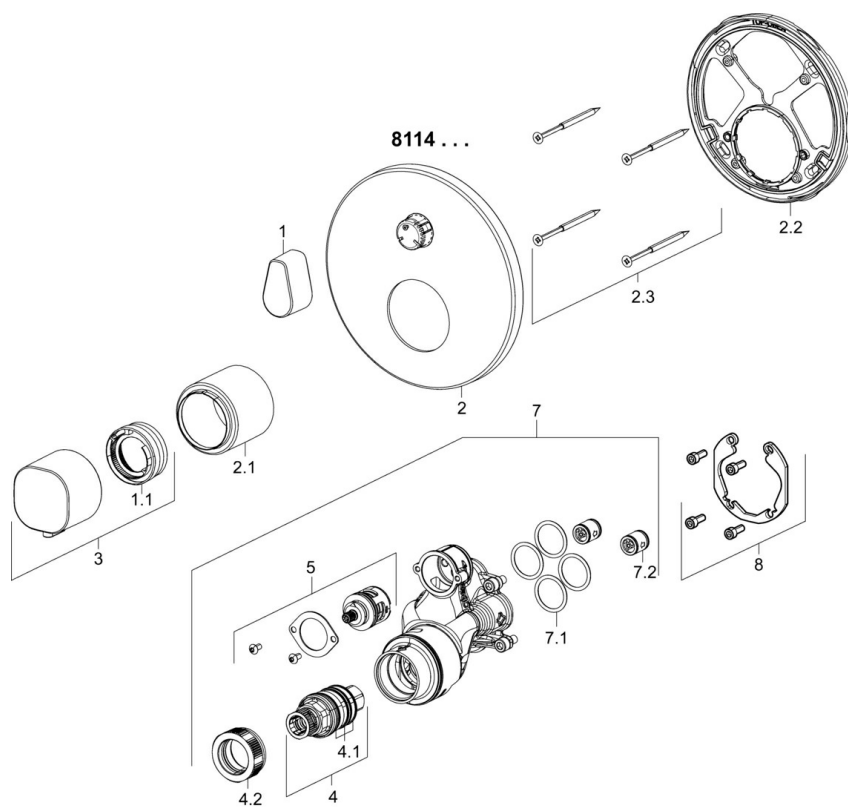

Reserveonderdelen

SP81143552

	Naam	Code
01	Debiethendel Chromom	59914577
1.1	Temperature adjustment limiter	59914426
2	Afdekplaat, d 170 mm Chromom	59914317
2.1	Rosassen Chromom	59914294
2.2	Fixing part	59914307
2.3	Schroef, M4.5x80	59912890
3	Temperatuur hendel Chromom	59914295
4	Thermostaat/binnenwerk, 3.4	59914114
4.1	O-ring	59914113
4.2	Schroefring, M36x1.5, SW38	59914319
5	Omsteller	59914183
7	Functional unit, 81143572	59914314
7.1	O-ring, 23.47x2.62	59914304
7.2	Terugslagklep	59905714
8	Installatie pakket	59914186
N.I.	Adapter, H/C reversed	59914184
N.I.	Inbouwverlengstuk compleet, 15 mm	59914182
N.I.	Geluiddemper	59904792
N.I.	Bevestigingsschroeven, M6x13	59914657
N.I.	Omsteller, 240°	59914656
N.I.	Schroevendraaier, 5 mm	59914334
N.I.	Temperature adjustment limiter, max 38°C	59914619
N.I.	Inbouwverlengstuk compleet, 15 mm, d 170 mm	59914191