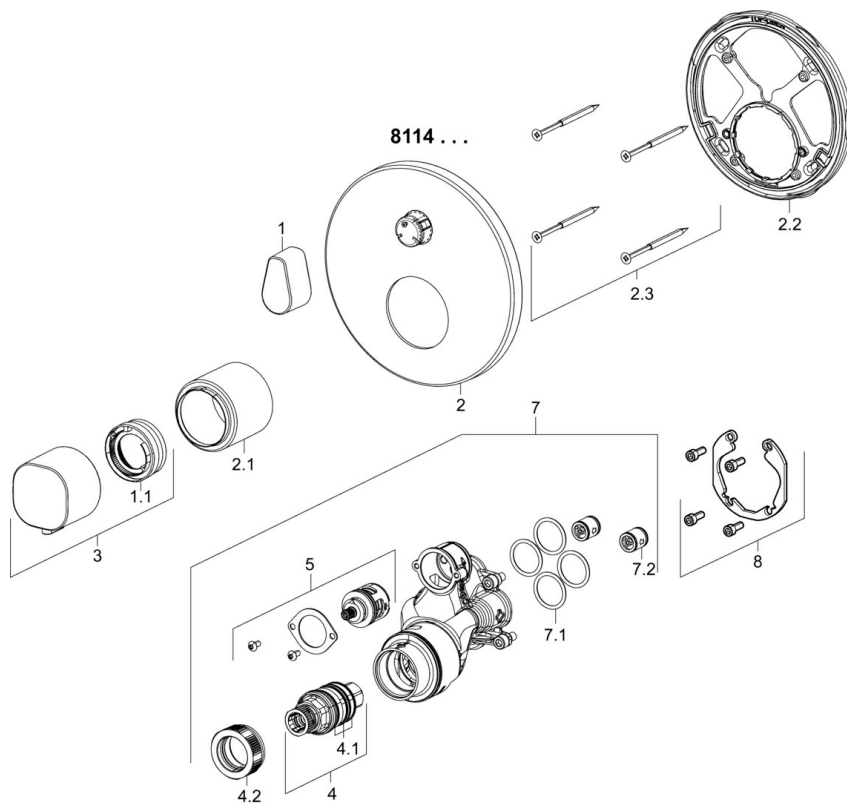

Parti di ricambio

SP81143552

	Nome	Codice
01	Manopola di apertura Cromo	59914577
1.1	Temperature adjustment limiter	59914426
2	Piastra, d 170 mm Cromo	59914317
2.1	Rosetta Cromo	59914294
2.2	Fixing part	59914307
2.3	Screw, M4,5x80	59912890
3	Maniglia per regolazione della temperatura Cromo	59914295
4	Cartuccia termostatica, 3,4	59914114
4.1	O-ring	59914113
4.2	Dado di fissaggio, M36x1,5, SW38	59914319
5	Deviatore	59914183
7	Unità funzionale, 81143572	59914314
7.1	O-ring, 23.47x2.62	59914304
7.2	Valvola antiriflusso	59905714
8	Kit di installazione	59914186
N.I.	Adapter, H/C reversed	59914184
N.I.	Prolunga, 15 mm	59914182
N.I.	Silenziatore	59904792
N.I.	Viti di fissaggio, M6x13	59914657
N.I.	Deviatore, 240°	59914656
N.I.	Cacciavite, 5 mm	59914334
N.I.	Temperature adjustment limiter, max 38°C	59914619
N.I.	Prolunga, 15 mm, d 170 mm	59914191