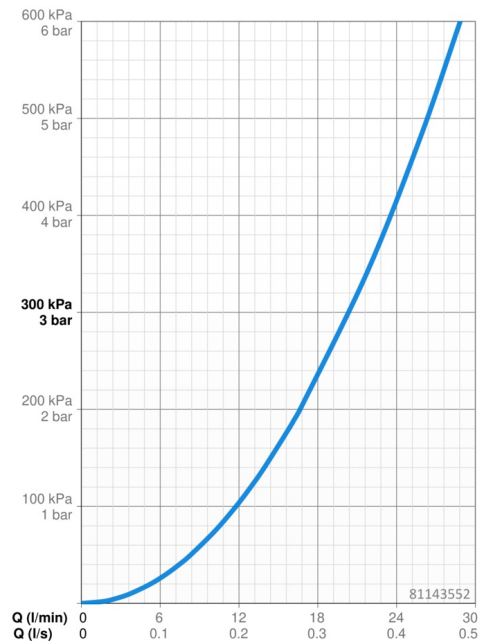

Dati tecnici

Caratteristiche flusso

Portata 3 bar **20.4 / 20.4 l/min**

Caratteristiche tecniche

Misura DN (dimensione nominale) **DN15**
Fornitura di acqua calda **max. +80°C**
Pressione di esercizio **0.5-10 bar**
Backflow prevention (EN1717) **HD**

Norme

Standard EN **EN 1111**
Classe di rumorosità **I (ISO 3822)**

Certificati/Dichiarazioni

DVGW **DW-6509CS0197**
ABP **PA-IX 38189/IDD**
Dichiarazione di conformità **DoC**