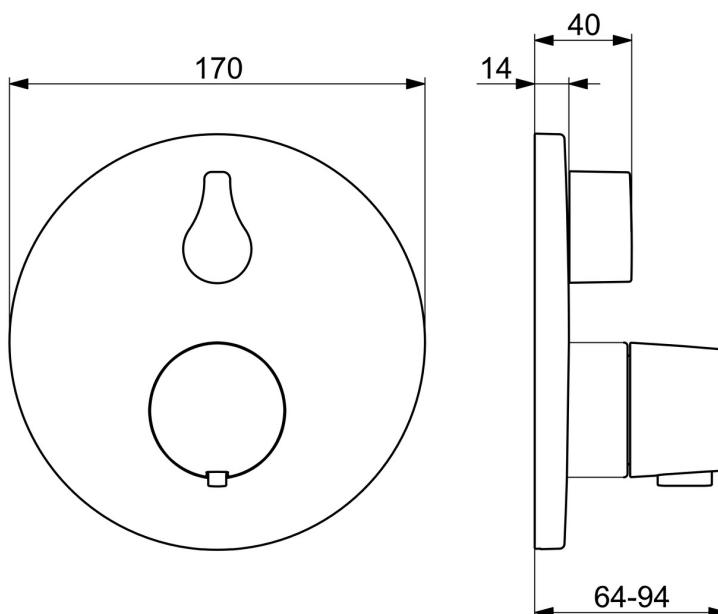

EAN: 4015474279025
static.hansa.com/81143552

- Vasca & doccia
- Set esterno, Termostatico
- Montaggio a parete con unità d'incasso
- Cromo
- Manopola di regolazione temperatura, Manopola di regolazione portata
- Deviatore a rotazione
- Blocco di sicurezza antiscottature a 38 °C
- Regolazione termostatica della temperatura, Dispositivo di sicurezza, Valvola/e di non ritorno
- Ottone DZR, Deviatore manuale, ceramico, indipendente dalla pressione con regolazione del volume e funzione di arresto per due uscite
- Placca rotonda, Unità di funzionamento con fissaggio a vite, Canotto e leva, BLUECLICK portaplacca per un montaggio semplice, BLUETUNE: allineamento post montaggio +/- 3,5°

Dati tecnici

Caratteristiche flusso

Portata 3 bar **20.4 / 20.4 l/min**

Caratteristiche tecniche

Misura DN (dimensione nominale) **DN15**
 Fornitura di acqua calda **max. +80°C**
 Pressione di esercizio **0.5-10 bar**
 Backflow prevention (EN1717) **HD**

	Nome	Codice
01	Manopola di apertura Cromo	59914577
1.1	Temperature adjustment limiter	59914426
2	Piastra, d 170 mm Cromo	59914317
2.1	Rosetta Cromo	59914294
2.2	Fixing part	59914307
2.3	Screw, M4,5x80	59912890
3	Maniglia per regolazione della temperatura Cromo	59914295
4	Cartuccia termostatica, 3,4	59914114
4.1	O-ring	59914113
4.2	Dado di fissaggio, M36x1,5, SW38	59914319
5	Deviatore	59914183
7	Unità funzionale, 81143572	59914314
7.1	O-ring, 23.47x2.62	59914304
7.2	Valvola antiriflusso	59905714
8	Kit di installazione	59914186
N.I.	Adapter, H/C reversed	59914184
N.I.	Prolunga, 15 mm	59914182
N.I.	Silenziatore	59904792
N.I.	Viti di fissaggio, M6x13	59914657
N.I.	Deviatore, 240°	59914656
N.I.	Cacciavite, 5 mm	59914334
N.I.	Temperature adjustment limiter, max 38°C	59914619
N.I.	Prolunga, 15 mm, d 170 mm	59914191