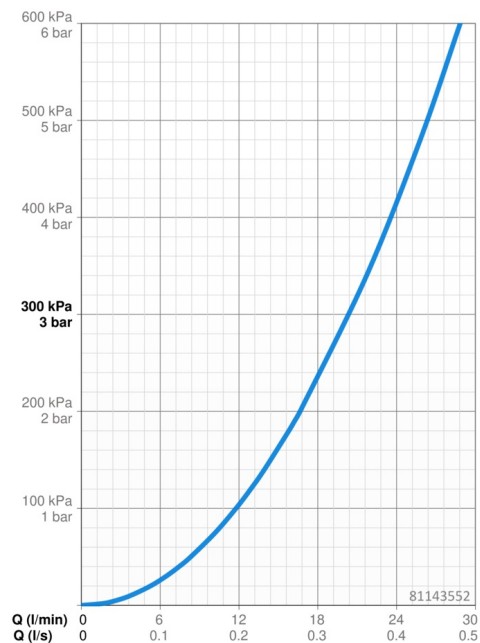

Technické údaje

Vlastnosti průtoku

Průtokové množství při 3 bar **20.4 / 20.4 l/min**

Technické vlastnosti

Velikost DN (jmenovitý rozměr) **DN15**
Zdroj teplé vody **max. +80°C**
Pracovní tlak **0.5-10 bar**
Zabezpečení proti zpětnému toku (ČSN EN 1717) **HD**

Předpisy

Norma EN **EN 1111**
Třída hlučnosti **I (ISO 3822)**

Schválení a Prohlášení

DVGW **DW-6509CS0197**
ABP **PA-IX 38189/IDD**
Prohlášení o shodě **DoC**