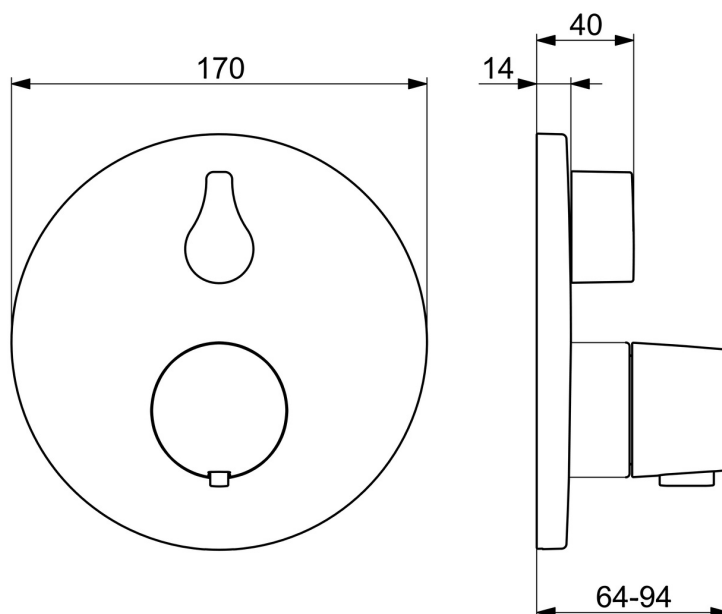

EAN: 4015474279025  
[static.hansa.com/81143552](https://static.hansa.com/81143552)

- Sprcha & vana
- Sada pro konečnou montáž, Termostatická
- Podomítková instalace
- Chrom
- Rukojeť regulátoru teploty, Rukojeť regulátoru průtoku
- Otočný přepínač
- Bezpečnostní pojistka proti opaření při 38 °C
- Termostatická kartuše pro ovládání teploty, Vákuová pojistka, Zpětný ventil (-y)
- Tělo baterie z mosazi DZR, Přepínač s funkcí uzavření a regulace průtoku vody
- Kulatá rozeta, Funkční jednotka připevňená šrouby, Krycí objímka, BLUECLICK - pro snadnou bezšroubovou instalaci vnější krytky, BLUETUNE dodatečné nastavení pozice vnější růžice +/- 3,5°

### Technické vlastnosti

Velikost DN (jmenovitý rozměr) **DN15**  
 Zdroj teplé vody **max. +80°C**  
 Pracovní tlak **0.5-10 bar**  
 Zabezpečení proti zpětnému toku (ČSN EN 1717) **HD**