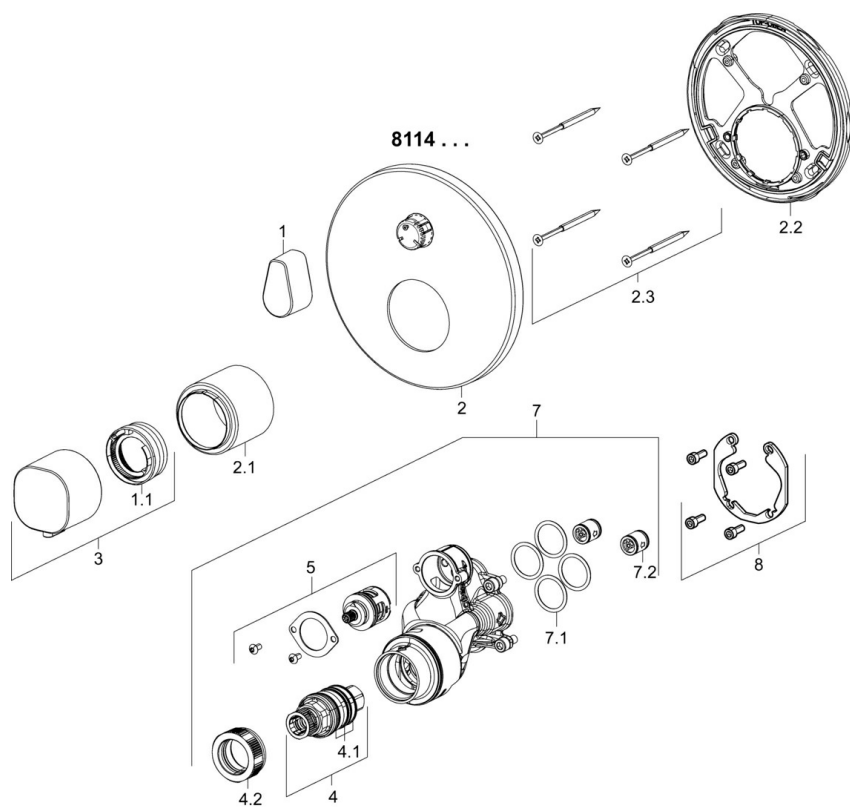

Náhradní díly

SP81143552

	Název	Kód
01	Rukojeť regulátoru průtoku	59914577
1.1	Temperature adjustment limiter	59914426
2	Kryt příruby, d 170 mm	59914317
2.1	Růžice	59914294
2.2	Upevňovací část	59914307
2.3	Šroub, M4,5x80	59912890
3	Ovladač regulátoru teploty	59914295
4	Termoelement/Kartuše, 3.4	59914114
4.1	O-kroužek	59914113
4.2	Upevňovací matice, M36x1.5, SW38	59914319
5	Přepínač	59914183
7	Funkční jednotka, 81143572	59914314
7.1	O-kroužek, 23.47x2.62	59914304
7.2	Zpětný ventil	59905714
8	Montážní kit	59914186
N.I.	Adaptér, H/C reversed	59914184
N.I.	Nástavec-sada, 15 mm	59914182
N.I.	Tlumič	59904792
N.I.	Upevňovací šroub, M6x13	59914657
N.I.	Přepínač, 240°	59914656
N.I.	šroubovák, 5 mm	59914334
N.I.	Temperature adjustment limiter, max 38°C	59914619
N.I.	Nástavec-sada, 15 mm, d 170 mm	59914191