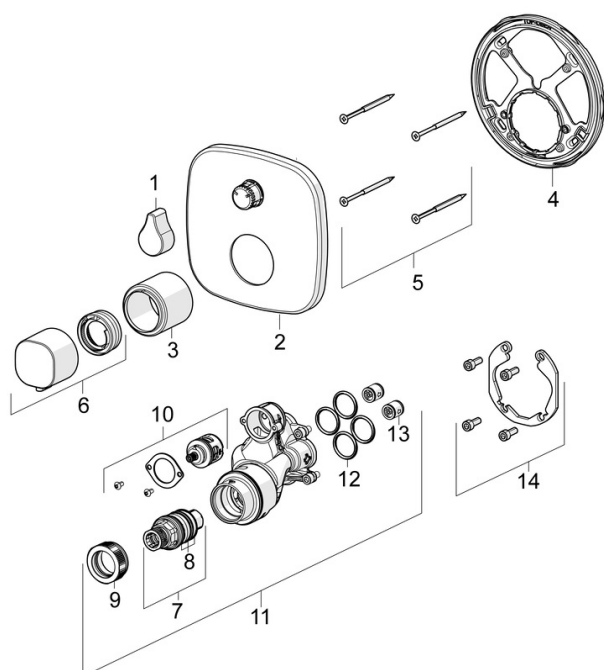

EAN: 4057304004742
static.hansa.com/81139572

- Riešenia pre sprchy
- Sada pre konečnú montáž, Termostatická
- Podomietková inštalácia
- Chróm
- Rukoväť regulátora teploty vody, Rukoväť regulátora prietoku vody
- Bezpečnostná poisťka proti obareniu pri 38 °C
- Termostatická kartuša pre ovládanie teploty, Uzatvárací vršok s keramickými dosťčkami, Spätný ventil (-y)
- Telo batérie z mosadze DZR
- Rám ružice, Soft edge rozeta, Krycia objímka, Funkčná jednotka pripevnená skrutkami, BLUECLICK - pre ľahkú bezskrutkovú inštaláciu vonkajšej krytky, BLUETUNE dodatočné nastavenie vonkajšej ružice +/- 3,5°

Schválenia a Prehlásenia

| | |
|--------------------|-----------------------|
| DVGW | DW-6509CS0197 |
| ABP | PA-IX 38187/IC |
| Vyhlasenie o zhode | DoC |
| EPD | S-P-07752 |

Náhradné diely

SP81139572

| Název | Kód |
|-------------------------------------|----------|
| 01 Rukoväť regulátora prietoku vody | 59914577 |
| 02 Krycí diel, 154x154 mm | 59914578 |
| 03 Ružice | 59914294 |
| 04 Fixing part | 59914307 |
| 05 Skrutka, M4.5x80 | 59912890 |
| 06 Rukoväť regulátora teploty | 59914295 |
| 07 Termoelement/Kartuš, 3.4 | 59914114 |
| 08 O-kružok (komplet) | 59914113 |
| 09 Prítlačná matica, M36x1.5, SW38 | 59914319 |
| 10 Prepínač | 59914183 |
| 11 Funkčná jednotka, (8113, 8861) | 59914316 |
| 12 O-kružok, 23.47x2.62 | 59914304 |
| 13 Spätný ventil | 59905714 |
| 14 Montážny kit | 59914186 |
| 15 Prepínač, 240° | 59914656 |
| N.I. Nadstavňý segment, 15 mm | 59914182 |
| N.I. Temperature adjustment limiter | 59914426 |
| N.I. Prepínač, 120° | 59914655 |
| N.I. Adaptér, H/C reversed | 59914184 |