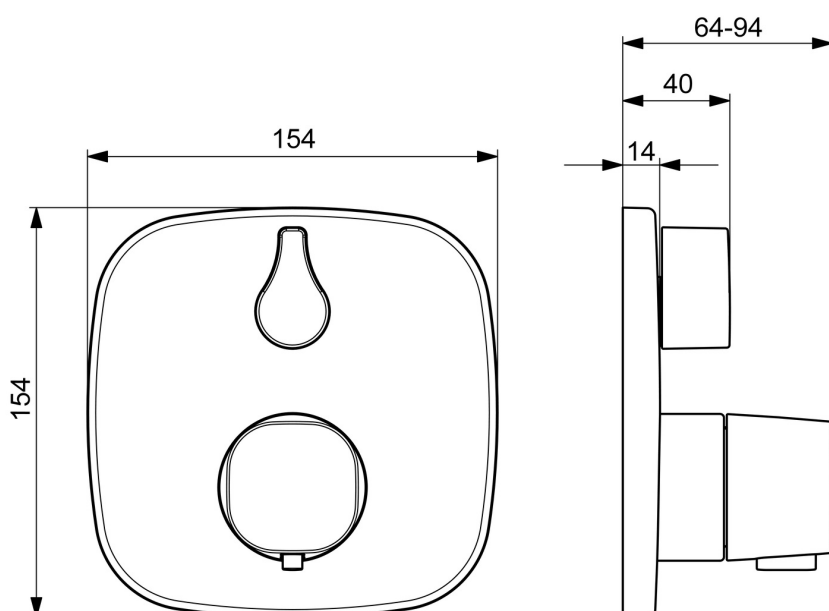

EAN: 4057304004742
static.hansa.com/81139572

- Riešenia pre sprchy
- Sada pre konečnú montáž, Termostatická
- Podomietková inštalácia
- Chróm
- Rukoväť regulátora teploty vody, Rukoväť regulátora prietoku vody
- Bezpečnostná poisťka proti obareniu pri 38 °C
- Termostatická kartuša pre ovládanie teploty, Uzatvárací vršok s keramickými dosťčkami, Spätný ventil (-y)
- Telo batérie z mosadze DZR
- Rám ružice, Soft edge rozeta, Krycia objímka, Funkčná jednotka pripevnená skrutkami, BLUECLICK - pre ľahkú bezskrutkovú inštaláciu vonkajšej krytky, BLUETUNE dodatočné nastavenie vonkajšej ružice +/- 3,5°