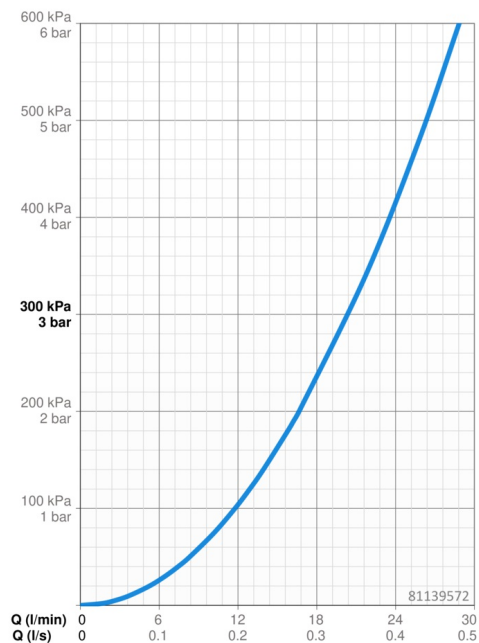

Technické údaje

Vlastnosti prietoku

Prietok pri tlaku 3 bar	20.4 l/min
Pokles tlaku pri prietoku (0,2 l/s)	1 bar

Technické vlastnosti

Dodávka teplej vody	max. +80°C
Pracovný tlak	0.5-10 bar
Spätná klapka (STN EN 1717)	EB
Materiál	Mosadz

Predpisy

Norma EN	EN 1111
Trieda hlučnosti	I (ISO 3822)

Schválenia a Prehlásenia

DVGW	DW-6509CS0197
ABP	PA-IX 38187/IC
Vyhlasenie o zhode	DoC
EPD	S-P-07752