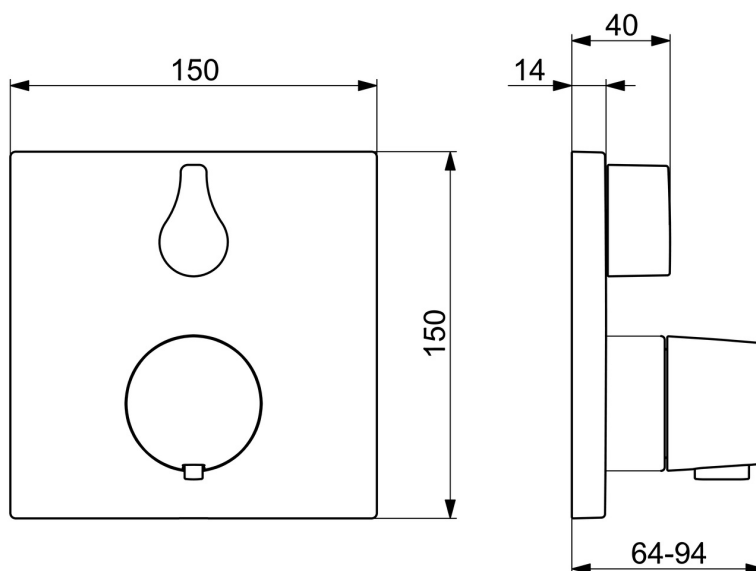

EAN: 4057304015830

static.hansa.com/8113956233

- Douche oplossingen
- Afbouwset, Thermostatisch
- Wandmontage voor inbouwunit
- Mat zwart
- Temperatuurgreep, Debietgreep
- Veiligheidsblokkering tegen verbranden bij 38 °C
- Keramische bovendeeel voor debiet, Thermostatische temperatuurregeling, Terugslagklep
- Kraanhuis gemaakt van DZR messing
- Vierkante rozet, Functie-eenheid bevestigd met schroeven, BLUECLICK rozettendrager voor eenvoudige montage, BLUETUNE, verstelbaar na installatie +/- 3,5°

Technische gegevens

Doorstromingseigenschappen

Doorstroomhoeveelheid bij 3 bar **20.4 l/min**

Technische eigenschappen

Warmwatertoevoer **max. +80°C**
 Werkdruk **1-10 bar**
 Terugstroom beveiliging (EN1717) **EB**

SP8113956233

	Naam	Code
04	Fixing part	59914307
05	Schroef, M4.5x80	59912890
07	Thermostaat/binnenwerk, 3.4	59914114
08	O-ring	59914113
09	Schroefring, M36x1.5, SW38	59914319
10	Omsteller	59914183
11	Functional unit, (8114, 8862)	59914311
11	Functional unit, (8113, 8861)	59914316
12	O-ring, 23.47x2.62	59914304
13	Terugslagklep	59905714
14	Installatie pakket	59914186
N.I.	Inbouwverlengstuk compleet, 15 mm	59914182
N.I.	Adapter, H/C reversed	59914184