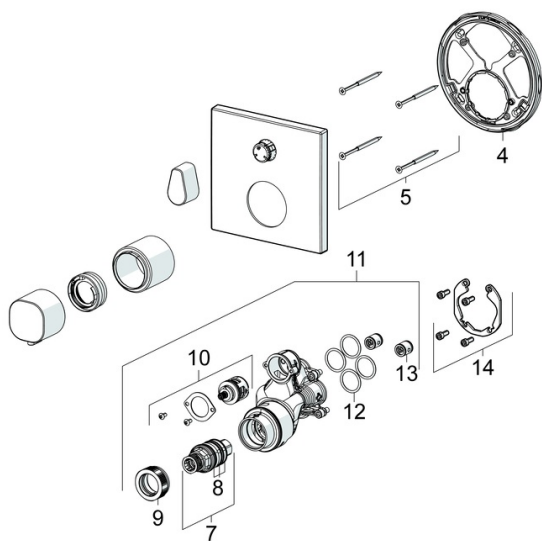

EAN: 4057304015830

static.hansa.com/8113956233

- Douche oplossingen
- Afbouwset, Thermostatisch
- Wandmontage voor inbouwunit
- Mat zwart
- Temperatuurgreep, Debietgreep
- Veiligheidsblokkering tegen verbranden bij 38 °C
- Keramische bovendeeel voor debiet, Thermostatische temperatuurregeling, Terugslagklep
- Kraanhuis gemaakt van DZR messing
- Vierkante rozet, Functie-eenheid bevestigd met schroeven, BLUECLICK rozettendrager voor eenvoudige montage, BLUETUNE, verstelbaar na installatie +/- 3,5°

SP8113956233

	Naam	Code
04	Fixing part	59914307
05	Schroef, M4.5x80	59912890
07	Thermostaat/binnenwerk, 3.4	59914114
08	O-ring	59914113
09	Schroefring, M36x1.5, SW38	59914319
10	Omsteller	59914183
11	Functional unit, (8114, 8862)	59914311
11	Functional unit, (8113, 8861)	59914316
12	O-ring, 23.47x2.62	59914304
13	Terugslagklep	59905714
14	Installatie pakket	59914186
N.I.	Inbouwverlengstuk compleet, 15 mm	59914182
N.I.	Adapter, H/C reversed	59914184