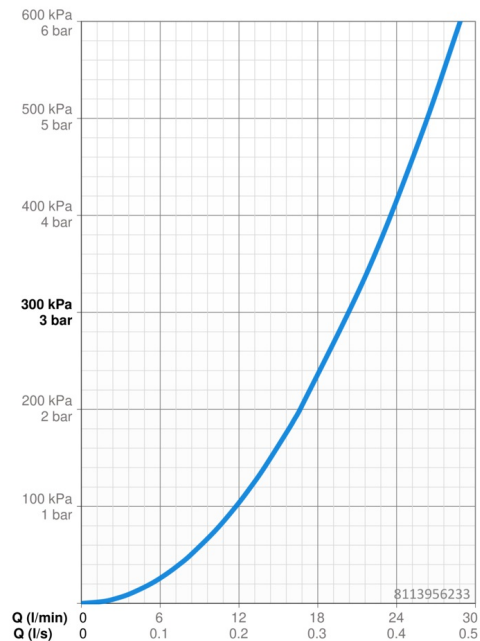

Technische gegevens

Doorstromingseigenschappen

Doorstroomhoeveelheid bij 3 bar **20.4 l/min**

Technische eigenschappen

Warmwatertoevoer **max. +80°C**
Werkdruk **1-10 bar**
Terugstroom beveiliging (EN1717) **EB**

Voorschriften

EN-norm **EN 1111**
Geluidsklasse **I (ISO 3822)**

Toestemmingen en Verklaringen

DVGW **DW-6509CS0197**
ABP **PA-IX 38187/IC**
Verklaring van overeenstemming **DoC**
EPD **S-P-07752**