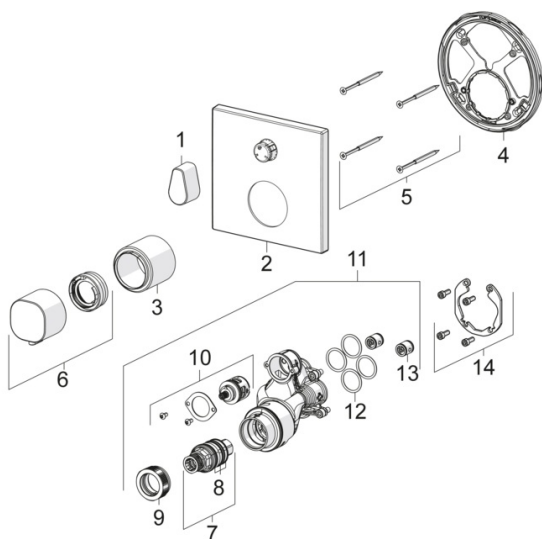

EAN: 4015474278967
static.hansa.com/81139562

- Riešenia pre sprchy
- Sada pre konečnú montáž, Termostatická
- Podomietková inštalácia
- Chróm
- Rukoväť regulátora teploty vody, Rukoväť regulátora prietoku vody
- Bezpečnostná poisťka proti obareniu pri 38 °C
- Uzatvárací vršok s keramickými doštičkami, Termostatická kartuša pre ovládanie teploty, Spätný ventil (-y)
- Telo batérie z mosadze DZR
- Štvorcová rozeta, Funkčná jednotka pripevnená skrutkami, BLUECLICK – pre ľahkú bezskrutkovú inštaláciu vonkajšej krytky, BLUETUNE dodatočné nastavenie vonkajšej ružice +/- 3,5°

Schválenia a Prehlásenia

DVGW **DW-6509CS0197**
 ABP **PA-IX 38187/IC**
 Vyhlásenie o zhode **DoC**
 EPD **S-P-07752**

Náhradné diely

SP81139562

	Názov	Kód
01	Rukoväť regulátora prietoku vody	59914577
02	Kryt príruby, 150x150 mm	59914315
03	Ružice	59914294
04	Fixing part	59914307
05	Skrutka, M4.5x80	59912890
06	Rukoväť regulátora teploty	59914295
07	Termoelement/Kartuš, 3.4	59914114
08	O-kružok (komplet)	59914113
09	Prítlačná matica, M36x1.5, SW38	59914319
10	Prepínač	59914183
11	Funkčná jednotka, (8114, 8862)	59914311
11	Funkčná jednotka, (8113, 8861)	59914316
12	O-kružok, 23.47x2.62	59914304
13	Spätný ventil	59905714
14	Montážny kit	59914186
N.I.	Nadstavňový segment, 15 mm, 150x150 mm	59914192
N.I.	Adaptér, H/C reversed	59914184
N.I.	Nadstavňový segment, 15 mm	59914182
N.I.	Upevňovacia skrutka, M6x13	59914657
N.I.	Prepínač, 240°	59914656
N.I.	Temperature adjustment limiter, max 38°C	59914619
N.I.	Prepínač, 120°	59914655