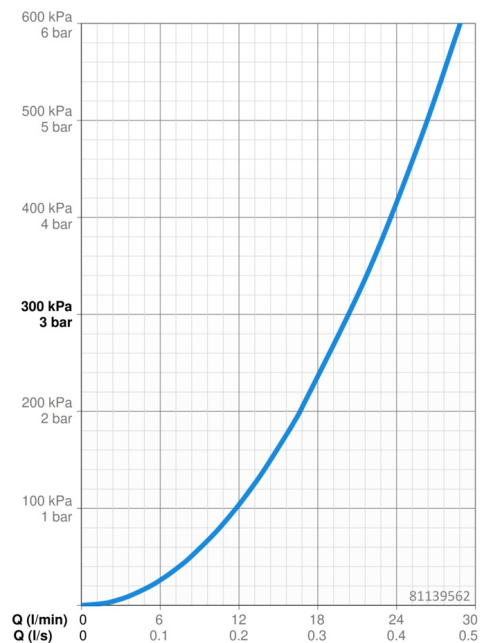

Technické údaje

Vlastnosti prietoku

Prietok pri tlaku 3 bar **20.4 l/min**

Technické vlastnosti

Dodávka teplej vody **max. +80°C**
Pracovný tlak **1-10 bar**
Spätná klapka (STN EN 1717) **EB**

Predpisy

Norma EN **EN 1111**
Trieda hlučnosti **I (ISO 3822)**

Schválenia a Prehlásenia

DVGW **DW-6509CS0197**
ABP **PA-IX 38187/IC**
Vyhlásenie o zhode **DoC**
EPD **S-P-07752**