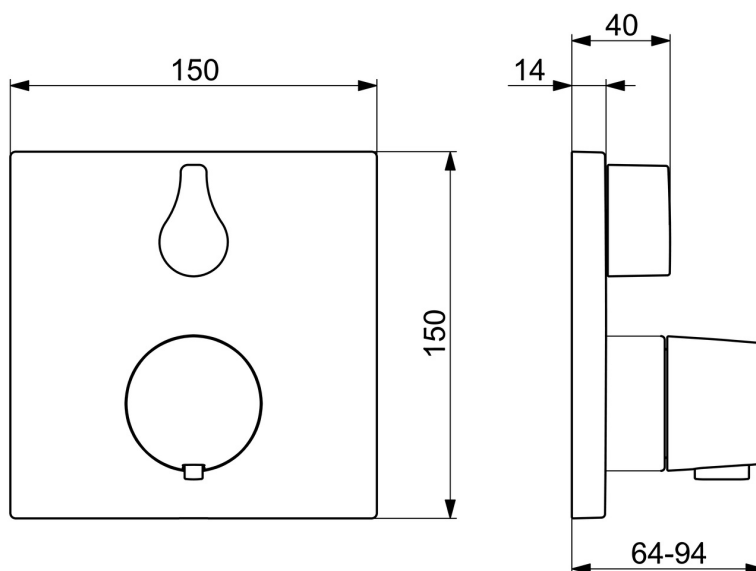

EAN: 4015474278967
static.hansa.com/81139562

- Riešenia pre sprchy
- Sada pre konečnú montáž, Termostatická
- Podomietková inštalácia
- Chróm
- Rukoväť regulátora teploty vody, Rukoväť regulátora prietoku vody
- Bezpečnostná poisťka proti obareniu pri 38 °C
- Uzatvárací vršok s keramickými doštičkami, Termostatická kartuša pre ovládanie teploty, Spätný ventil (-y)
- Telo batérie z mosadze DZR
- Štvorcová rozeta, Funkčná jednotka pripevnená skrutkami, BLUECLICK – pre ľahkú bezskrutkovú inštaláciu vonkajšej krytky, BLUETUNE dodatočné nastavenie vonkajšej ružice +/- 3,5°

Schválenia a Prehlásenia

DVGW **DW-6509CS0197**
 ABP **PA-IX 38187/IC**
 Vyhlásenie o zhode **DoC**
 EPD **S-P-07752**

Náhradné diely

SP81139562

	Názov	Kód
01	Rukoväť regulátora prietoku vody	59914577
02	Kryt príruby, 150x150 mm	59914315
03	Ružice	59914294
04	Fixing part	59914307
05	Skrutka, M4.5x80	59912890
06	Rukoväť regulátora teploty	59914295
07	Termoelement/Kartuš, 3.4	59914114
08	O-kružok (komplet)	59914113
09	Prítlačná matica, M36x1.5, SW38	59914319
10	Prepínač	59914183
11	Funkčná jednotka, (8114, 8862)	59914311
11	Funkčná jednotka, (8113, 8861)	59914316
12	O-kružok, 23.47x2.62	59914304
13	Spätný ventil	59905714
14	Montážny kit	59914186
N.I.	Nadstavňový segment, 15 mm, 150x150 mm	59914192
N.I.	Adaptér, H/C reversed	59914184
N.I.	Nadstavňový segment, 15 mm	59914182
N.I.	Upevňovacia skrutka, M6x13	59914657
N.I.	Prepínač, 240°	59914656
N.I.	Temperature adjustment limiter, max 38°C	59914619
N.I.	Prepínač, 120°	59914655