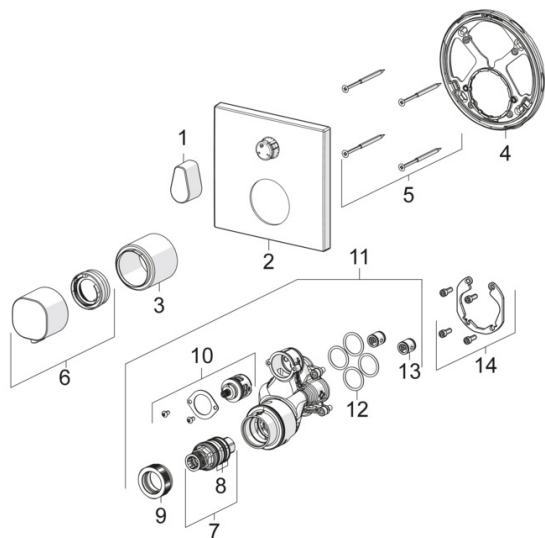

EAN: 4015474278967
static.hansa.com/81139562

- Douche oplossingen
- Afbouwset, Thermostatisch
- Wandmontage voor inbouwunit
- Chrom
- Temperatuurgreep, Debietgreep
- Veiligheidsblokkering tegen verbranden bij 38 °C
- Keramische bovendeel voor debiet, Thermostatische temperatuurregeling, Terugslagklep
- Kraanhuis gemaakt van DZR messing
- Vierkante rozet, Functie-eenheid bevestigd met schroeven, BLUECLICK rozettendrager voor eenvoudige montage, BLUETUNE, verstelbaar na installatie +/- 3,5°

Reserveonderdelen

SP81139562

	Naam	Code
01	Debiethendel Chroom	59914577
02	Afdekplaat, 150x150 mm Chroom	59914315
03	Rosassen Chroom	59914294
04	Fixing part	59914307
05	Schroef, M4.5x80	59912890
06	Temperatuur hendel Chroom	59914295
07	Thermostaat/binnenwerk, 3.4	59914114
08	O-ring	59914113
09	Schroefring, M36x1.5, SW38	59914319
10	Omsteller	59914183
11	Functional unit, (8114, 8862)	59914311
11	Functional unit, (8113, 8861)	59914316
12	O-ring, 23.47x2.62	59914304
13	Terugslagklep	59905714
14	Installatie pakket	59914186
N.I.	Inbouwverlengstuk compleet, 15 mm, 150x150 mm	59914192
N.I.	Adapter, H/C reversed	59914184
N.I.	Inbouwverlengstuk compleet, 15 mm	59914182
N.I.	Bevestigingsschroeven, M6x13	59914657
N.I.	Omsteller, 240°	59914656
N.I.	Temperature adjustment limiter, max 38°C	59914619
N.I.	Omsteller, 120°	59914655