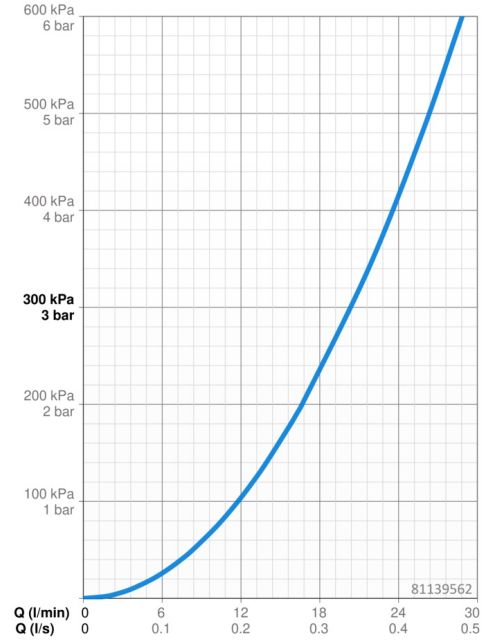

Technische gegevens

Doorstromingseigenschappen

Doorstroomhoeveelheid bij 3 bar **20.4 l/min**

Technische eigenschappen

Warmwatertoevoer **max. +80°C**
Werkdruk **1-10 bar**
Terugstroom beveiliging (EN1717) **EB**

Voorschriften

EN-norm **EN 1111**
Geluidsklasse **I (ISO 3822)**

Toestemmingen en Verklaringen

DVGW **DW-6509CS0197**
ABP **PA-IX 38187/IC**
Verklaring van overeenstemming **DoC**
EPD **S-P-07752**

Duurzaamheid

EPD module A1 (kg CO2 eq.) **14,30**
EPD module A2 (kg CO2 eq.) **0,45**
EPD module A3 (kg CO2 eq.) **8,93**
EPD module A1-A3 (kg CO2 eq.) **23,60**
EPD module A4 (kg CO2 eq.) **0,39**
EPD module B7 (kg CO2 eq.) **3937,20**
EPD module C2 (kg CO2 eq.) **0,02**
EPD module C3 (kg CO2 eq.) **0,02**
EPD module C4 (kg CO2 eq.) **0,31**
EPD module D (kg CO2 eq.) **-7,30**