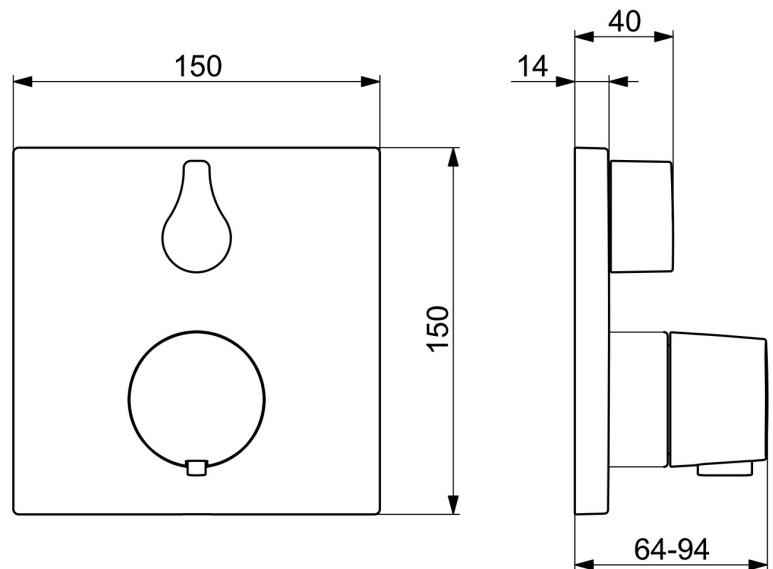

EAN: 4015474278967
static.hansa.com/81139562

- Douche oplossingen
- Afbouwset, Thermostatisch
- Wandmontage voor inbouwunit
- Chrom
- Temperatuurgreep, Debietgreep
- Veiligheidsblokkering tegen verbranden bij 38 °C
- Keramische bovendeel voor debiet, Thermostatische temperatuurregeling, Terugslagklep
- Kraanhuis gemaakt van DZR messing
- Vierkante rozet, Functie-eenheid bevestigd met schroeven, BLUECLICK rozettendrager voor eenvoudige montage, BLUETUNE, verstelbaar na installatie +/- 3,5°

Technische gegevens

Doorstromingseigenschappen

Doorstroomhoeveelheid bij 3 bar **20.4 l/min**

Technische eigenschappen

Warmwatertoevoer **max. +80°C**
 Werkdruk **1-10 bar**
 Terugstroom beveiliging (EN1717) **EB**