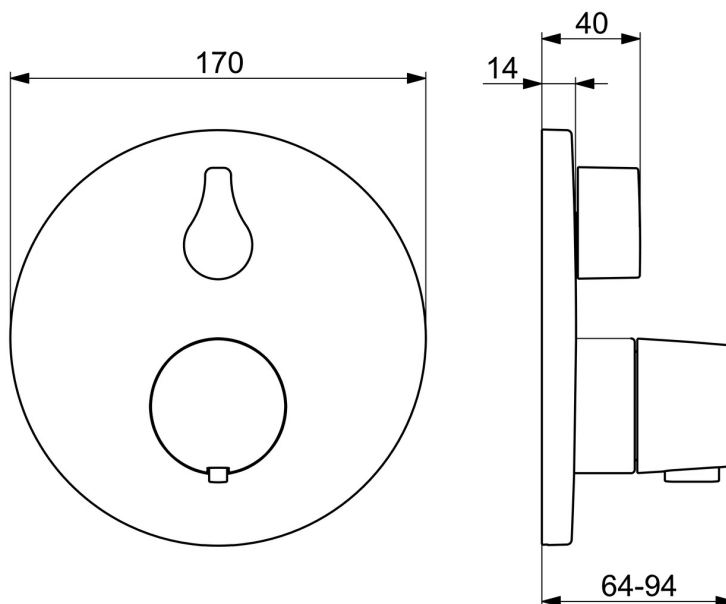

EAN: 4015474278974
static.hansa.com/81139552

- Riešenia pre sprchy
- Sada pre konečnú montáž, Termostatická
- Podomietková inštalácia
- Chróm
- Rukoväť regulátora teploty vody, Rukoväť regulátora prietoku vody
- Bezpečnostná poisťka proti obareniu pri 38 °C
- Termostatická kartuša pre ovládanie teploty, Uzatvárací vršok s keramickými doštičkami, Spätný ventil (-y)
- Telo batérie z mosadze DZR
- Rám ružice, Gulatá rozeta, Krycia objímka, Funkčná jednotka pripevnená skrutkami, BLUECLICK – pre ľahkú bezschrutkovú inštaláciu vonkajšej krytky, BLUETUNE dodatočné nastavenie vonkajšej ružice +/- 3,5°

Technické údaje

Vlastnosti prietoku

Prietok pri tlaku 3 bar **20.4 l/min**

Technické vlastnosti

Dodávka teplej vody **max. +80°C**
 Pracovný tlak **0.5-10 bar**
 Spätná klapka (STN EN 1717) **EB**
 Materiál **Mosadz**

	Názov	Kód
01	Rukoväť regulátora prietoku vody	59914577
02	Kryt príruby, d 170 mm	59914317
03	Ružice	59914294
04	Fixing part	59914307
05	Skrutka, M4.5x80	59912890
06	Rukoväť regulátora teploty	59914295
07	Termoelement/Kartuš, 3.4	59914114
08	O-kružok (komplet)	59914113
09	Prítlačná matica, M36x1.5, SW38	59914319
10	Prepínač	59914183
11	Funkčná jednotka, (8114, 8862)	59914311
11	Funkčná jednotka, (8113, 8861)	59914316
12	O-kružok, 23.47x2.62	59914304
13	Spätný ventil	59905714
14	Montážny kit	59914186
N.I.	Nadstavňový segment, 15 mm, d 170 mm	59914191
N.I.	Adaptér, H/C reversed	59914184
N.I.	Nadstavňový segment, 15 mm	59914182
N.I.	Upevňovacia skrutka, M6x13	59914657
N.I.	Prepínač, 240°	59914656
N.I.	Temperature adjustment limiter, max 38°C	59914619
N.I.	Prepínač, 120°	59914655