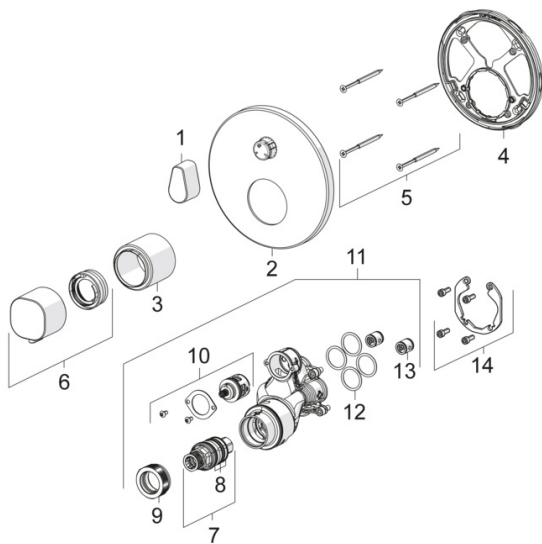

Náhradné diely

SP81139552

	Názov	Kód
01	Rukoväť regulátora prietoku vody	59914577
02	Kryt príruby, d 170 mm	59914317
03	Ružice	59914294
04	Fixing part	59914307
05	Skrutka, M4.5x80	59912890
06	Rukoväť regulátora teploty	59914295
07	Termoelement/Kartuš, 3.4	59914114
08	O-kružok (komplet)	59914113
09	Prítlačná matica, M36x1.5, SW38	59914319
10	Prepínač	59914183
11	Funkčná jednotka, (8114, 8862)	59914311
11	Funkčná jednotka, (8113, 8861)	59914316
12	O-kružok, 23.47x2.62	59914304
13	Spätný ventil	59905714
14	Montážny kit	59914186
N.I.	Nadstavňový segment, 15 mm, d 170 mm	59914191
N.I.	Adaptér, H/C reversed	59914184
N.I.	Nadstavňový segment, 15 mm	59914182
N.I.	Upevňovacia skrutka, M6x13	59914657
N.I.	Prepínač, 240°	59914656
N.I.	Temperature adjustment limiter, max 38°C	59914619
N.I.	Prepínač, 120°	59914655