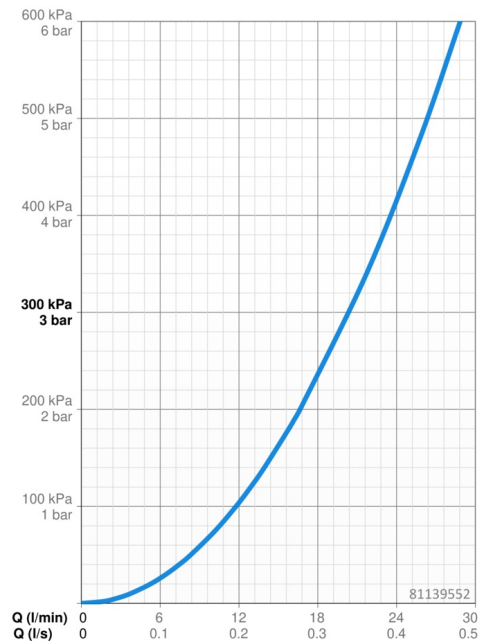

Technické údaje

Vlastnosti prietoku

Prietok pri tlaku 3 bar **20.4 l/min**

Technické vlastnosti

Dodávka teplej vody **max. +80°C**
Pracovný tlak **0.5-10 bar**
Spätná klapka (STN EN 1717) **EB**
Materiál **Mosadz**

Predpisy

Norma EN **EN 1111**
Trieda hlučnosti **I (ISO 3822)**

Schválenia a Prehlásenia

DVGW **DW-6509CS0197**
ABP **PA-IX 38187/IC**
Vyhlásenie o zhode **DoC**
EPD **S-P-07752**