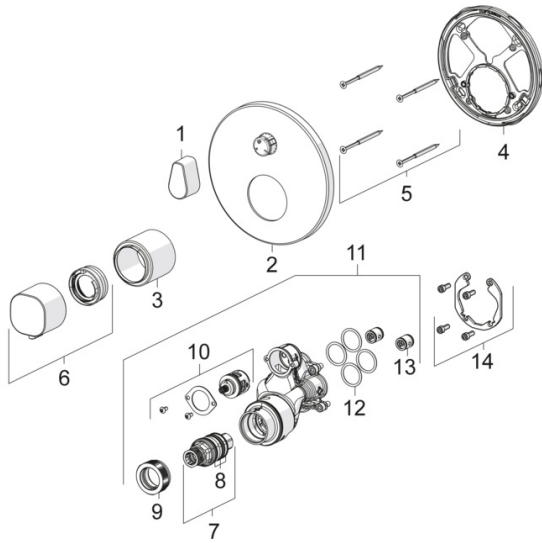

Reserveonderdelen

SP81139552

	Naam	Code
01	Debiethendel Chroom	59914577
02	Afdekplaat, d 170 mm Chroom	59914317
03	Rosassen Chroom	59914294
04	Fixing part	59914307
05	Schroef, M4.5x80	59912890
06	Temperatuur hendel Chroom	59914295
07	Thermostaat/binnenwerk, 3.4	59914114
08	O-ring	59914113
09	Schroefring, M36x1.5, SW38	59914319
10	Omsteller	59914183
11	Functional unit, (8114, 8862)	59914311
11	Functional unit, (8113, 8861)	59914316
12	O-ring, 23.47x2.62	59914304
13	Terugslagklep	59905714
14	Installatie pakket	59914186
N.I.	Inbouwverlengstuk compleet, 15 mm, d 170 mm	59914191
N.I.	Adapter, H/C reversed	59914184
N.I.	Inbouwverlengstuk compleet, 15 mm	59914182
N.I.	Bevestigingsschroeven, M6x13	59914657
N.I.	Omsteller, 240°	59914656
N.I.	Temperature adjustment limiter, max 38°C	59914619
N.I.	Omsteller, 120°	59914655