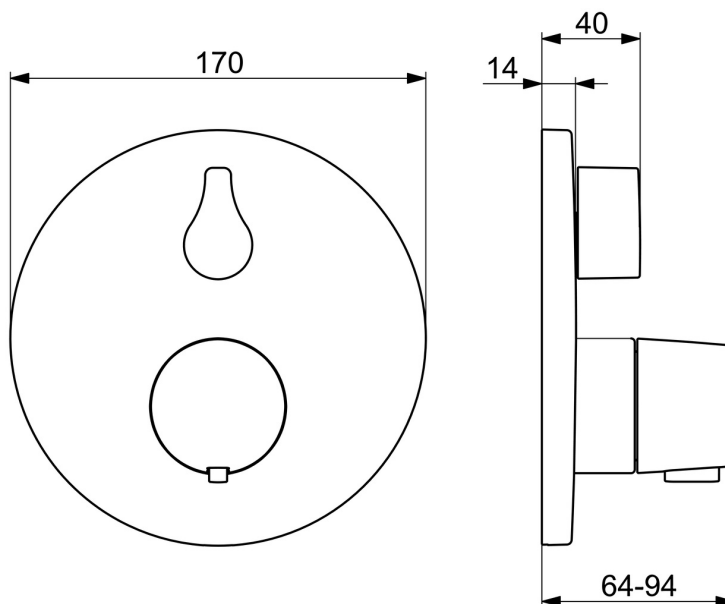

EAN: 4015474278974
static.hansa.com/81139552

- Douche oplossingen
- Afbouwset, Thermostatisch
- Wandmontage voor inbouwunit
- Chrom
- Temperatuurgreep, Debietgreep
- Veiligheidsblokkering tegen verbranden bij 38 °C
- Thermostatische temperatuurregeling, Keramische bovendeele voor debiet, Terugslagklep
- Kraanhuis gemaakt van DZR messing
- Frame tbv rozetten, Ronde rozet, Huls, Functie-eenheid bevestigd met schroeven, BLUECLICK rozettendrager voor eenvoudige montage, BLUETUNE, verstelbaar na installatie +/- 3,5°

Technische gegevens

Doorstromingseigenschappen

Doorstroomhoeveelheid bij 3 bar **20.4 l/min**

Technische eigenschappen

Warmwatertoevoer **max. +80°C**
 Werkdruk **0.5-10 bar**
 Terugstroom beveiliging (EN1717) **EB**
 Materiaal **brass**