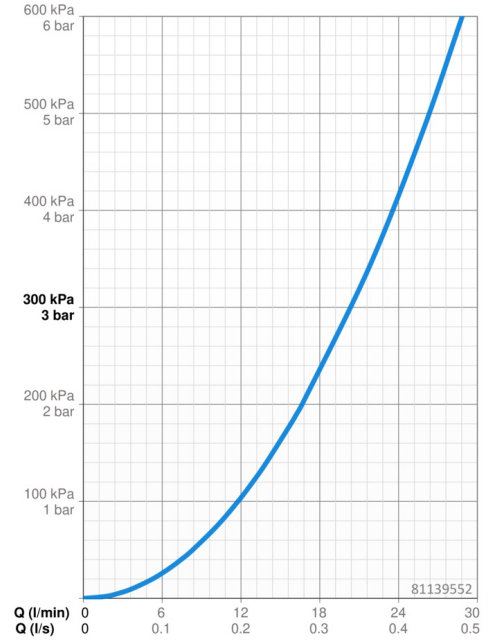

Technische gegevens

Doorstromingseigenschappen

Doorstroomhoeveelheid bij 3 bar **20.4 l/min**

Technische eigenschappen

Warmwatertoevoer **max. +80°C**
Werkdruk **0.5-10 bar**
Terugstroom beveiliging (EN1717) **EB**
Materiaal **brass**

Voorschriften

EN-norm **EN 1111**
Geluidsklasse **I (ISO 3822)**

Toestemmingen en Verklaringen

DVGW **DW-6509CS0197**
ABP **PA-IX 38187/IC**
Verklaring van overeenstemming **DoC**
EPD **S-P-07752**

Duurzaamheid

EPD module A1 (kg CO2 eq.) **14,71**
EPD module A2 (kg CO2 eq.) **0,47**
EPD module A3 (kg CO2 eq.) **9,18**
EPD module A1-A3 (kg CO2 eq.) **24,26**
EPD module A4 (kg CO2 eq.) **0,40**
EPD module B7 (kg CO2 eq.) **3937,20**
EPD module C2 (kg CO2 eq.) **0,02**
EPD module C3 (kg CO2 eq.) **0,02**
EPD module C4 (kg CO2 eq.) **0,32**
EPD module D (kg CO2 eq.) **-7,50**