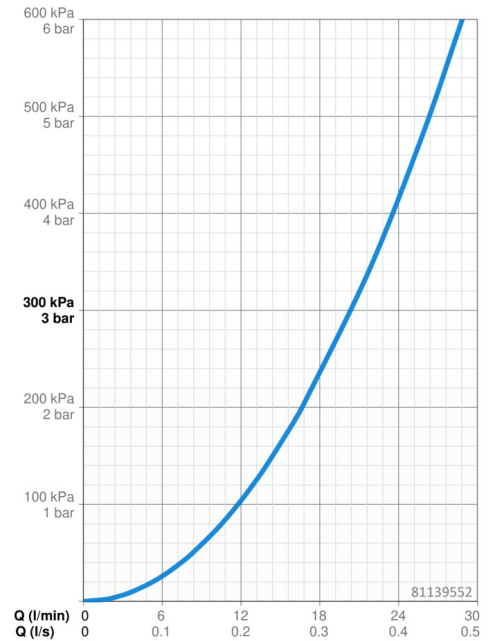

Technische Daten

Durchflusseigenschaften

Durchfluss bei 3 bar **20.4 l/min**

Technische Eigenschaften

Warmwasserversorgung **max. +80°C**
Arbeitsdruck **0.5-10 bar**
Sicherungseinrichtung (EN1717) **EB**
Werkstoff **Messing**

Vorschriften

EN Standard **EN 1111**
Geräuschklasse **I (ISO 3822)**

Zulassungen und Deklarationen

DVGW **DW-6509CS0197**
ABP **PA-IX 38187/IC**
Konformitätserklärung **DoC**
EPD **S-P-07752**