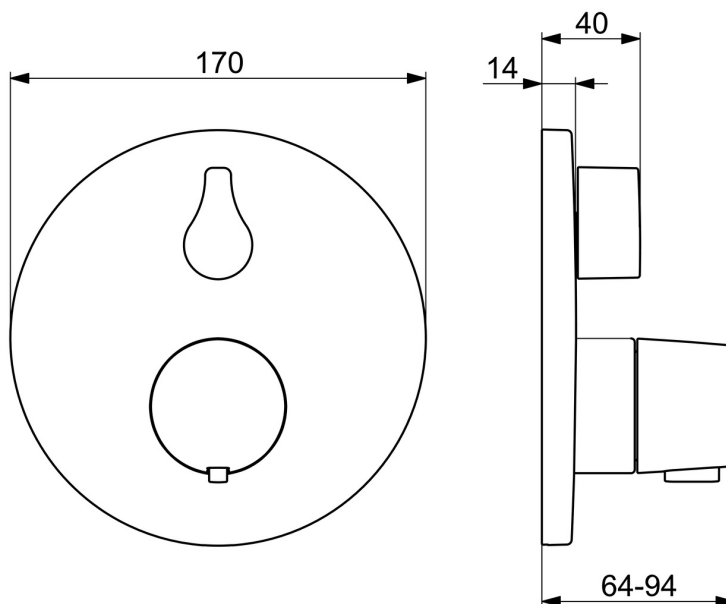

EAN: 4015474278974
static.hansa.com/81139552

- Dusche
- Fertigmontageset, Thermostat
- Wandmontage für Unterputz-Einbaukörper
- Chrom
- Temperatureinstellgriff, Durchflusseinstellgriff
- Sicherheitssperre gegen Verbrühen bei 38°C
- Thermostatkartusche zur Temperaturreglung, Oberteil mit keramischen Dichtscheiben zur Wassermengeneinstellung für einen Abgang, Rückflussverhinderer
- Armaturenkörper aus entzinkungsbeständigem Messing (DZR)
- Rosettentträger, Rosette rund, Hülse, Befestigung der Funktionseinheit mit Schrauben, BLUECLICK: zur einfachen, schraubenlosen Rosettenbefestigung, BLUETUNE: Ausrichtung nach Einbau +/- 3,5°

Technische Daten

Durchflusseigenschaften

Durchfluss bei 3 bar **20.4 l/min**

Technische Eigenschaften

Warmwasserversorgung **max. +80°C**
 Arbeitsdruck **0.5-10 bar**
 Sicherungseinrichtung (EN1717) **EB**
 Werkstoff **Messing**

SP81139552

	Name	Art.-Nr.
01	Absperngriff	59914577
02	Rosette, d 170 mm	59914317
03	Abdeckhülse	59914294
04	Befestigungsteil	59914307
05	Schraube, M4.5x80	59912890
06	Temperatureinstellgriff	59914295
07	Thermostatkartusche, 3,4	59914114
08	O-Ringsatz	59914113
09	Gegenmutter, M36x1.5, SW38	59914319
10	Umstellung	59914183
11	Funktionseinheit, (8114, 8862)	59914311
11	Funktionseinheit, (8113, 8861)	59914316
12	O-Ring, 23.47x2.62	59914304
13	Rückschlagventil	59905714
14	Einbausatz	59914186
N.I.	Verlängerungssatz, 15 mm, d 170 mm	59914191
N.I.	Adapter, H/C reversed	59914184
N.I.	Verlängerungssatz, 15 mm	59914182
N.I.	Befestigungsschraube, M6x13	59914657
N.I.	Umsteller, automatisch, 240°	59914656
N.I.	Temperaturanschlag, max 38°C	59914619
N.I.	Umsteller, automatisch, 120°	59914655