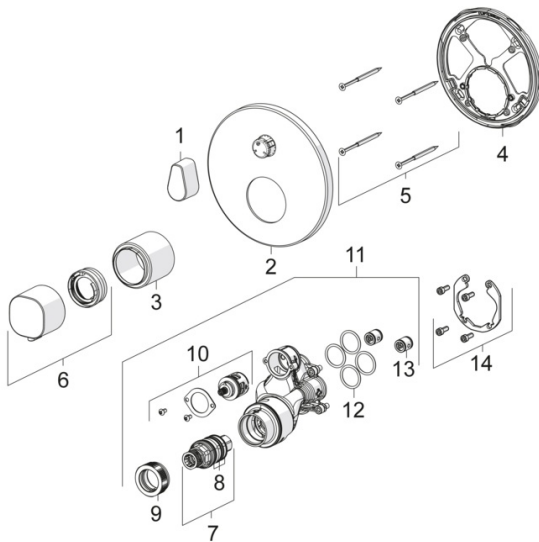

EAN: 4015474278974
static.hansa.com/81139552

- Dusche
- Fertigmontageset, Thermostat
- Wandmontage für Unterputz-Einbaukörper
- Chrom
- Temperatureinstellgriff, Durchflusseinstellgriff
- Sicherheitssperre gegen Verbrühen bei 38°C
- Thermostatkartusche zur Temperaturreglung, Oberteil mit keramischen Dichtscheiben zur Wassermengeneinstellung für einen Abgang, Rückflussverhinderer
- Armaturenkörper aus entzinkungsbeständigem Messing (DZR)
- Rosettentträger, Rosette rund, Hülse, Befestigung der Funktionseinheit mit Schrauben, BLUECLICK: zur einfachen, schraubenlosen Rosettenbefestigung, BLUETUNE: Ausrichtung nach Einbau +/- 3,5°

Technische Daten

Durchflusseigenschaften

Durchfluss bei 3 bar **20.4 l/min**

Technische Eigenschaften

Warmwasserversorgung **max. +80°C**
 Arbeitsdruck **0.5-10 bar**
 Sicherungseinrichtung (EN1717) **EB**
 Werkstoff **Messing**

SP81139552

	Name	Art.-Nr.
01	Absperngriff	59914577
02	Rosette, d 170 mm	59914317
03	Abdeckhülse	59914294
04	Befestigungsteil	59914307
05	Schraube, M4.5x80	59912890
06	Temperatureinstellgriff	59914295
07	Thermostatkartusche, 3,4	59914114
08	O-Ringsatz	59914113
09	Gegenmutter, M36x1.5, SW38	59914319
10	Umstellung	59914183
11	Funktionseinheit, (8114, 8862)	59914311
11	Funktionseinheit, (8113, 8861)	59914316
12	O-Ring, 23.47x2.62	59914304
13	Rückschlagventil	59905714
14	Einbausatz	59914186
N.I.	Verlängerungssatz, 15 mm, d 170 mm	59914191
N.I.	Adapter, H/C reversed	59914184
N.I.	Verlängerungssatz, 15 mm	59914182
N.I.	Befestigungsschraube, M6x13	59914657
N.I.	Umsteller, automatisch, 240°	59914656
N.I.	Temperaturanschlag, max 38°C	59914619
N.I.	Umsteller, automatisch, 120°	59914655