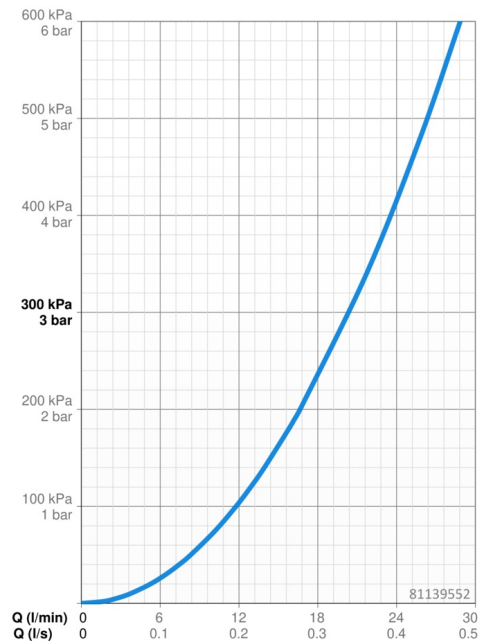

Technické údaje

Vlastnosti průtoku

Průtokové množství při 3 bar **20.4 l/min**

Technické vlastnosti

Zdroj teplé vody **max. +80°C**
Pracovní tlak **0.5-10 bar**
Zabezpečení proti zpětnému toku (ČSN EN 1717) **EB**
Materiál **Mosaz**

Předpisy

Norma EN **EN 1111**
Třída hlučnosti **I (ISO 3822)**

Schválení a Prohlášení

DVGW **DW-6509CS0197**
ABP **PA-IX 38187/IC**
Prohlášení o shodě **DoC**
EPD **S-P-07752**