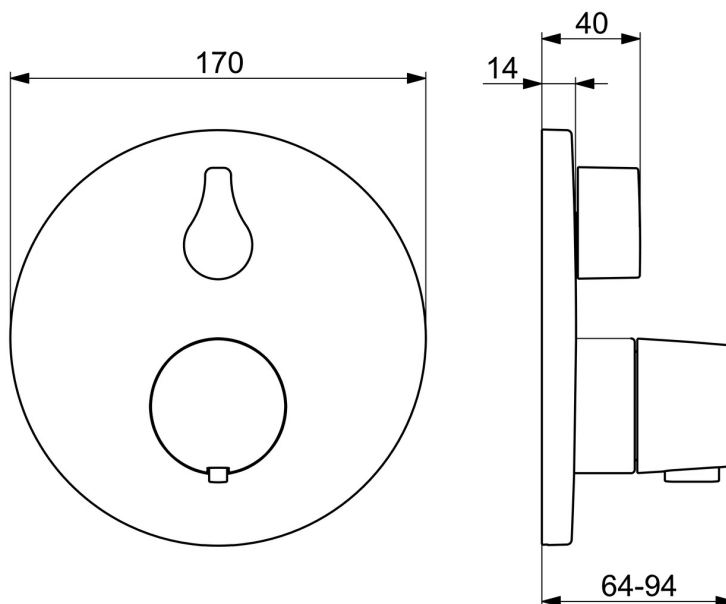

EAN: 4015474278974
static.hansa.com/81139552

- Řešení pro sprchy
- Sada pro konečnou montáž, Termostatická
- Podomítková instalace
- Chrom
- Rukojeť regulátoru teploty, Rukojeť regulátoru průtoku
- Bezpečnostní pojistka proti opaření při 38 °C
- Termostatická kartuše pro ovládání teploty, Uzavírací vršek s keramickými destičkami, Zpětný ventil (-y)
- Tělo baterie z mosazi DZR
- Rám růžice, Kulatá rozeta, Krycí objímka, Funkční jednotka připevněná šrouby, BLUECLICK - pro snadnou bezšroubovou instalaci vnější krytky, BLUETUNE dodatečně nastavení pozice vnější růžice +/- 3,5°

Technické údaje

Vlastnosti průtoku

Průtokové množství při 3 bar **20.4 l/min**

Technické vlastnosti

Zdroj teplé vody **max. +80°C**
 Pracovní tlak **0.5-10 bar**
 Zabezpečení proti zpětnému toku (ČSN EN 1717) **EB**
 Materiál **Mosaz**

	Název	Kód
01	Rukojeť regulátoru průtoku	59914577
02	Kryt příruby, d 170 mm	59914317
03	Růžice	59914294
04	Upevňovací část	59914307
05	Šroub, M4,5x80	59912890
06	Ovladač regulátoru teploty	59914295
07	Termoelement/Kartuše, 3.4	59914114
08	O-kroužek	59914113
09	Upevňovací matice, M36x1.5, SW38	59914319
10	Přepínač	59914183
11	Funkční jednotka, (8114, 8862)	59914311
11	Funkční jednotka, (8113, 8861)	59914316
12	O-kroužek, 23.47x2.62	59914304
13	Zpětný ventil	59905714
14	Montážní kit	59914186
N.I.	Nástavec-sada, 15 mm, d 170 mm	59914191
N.I.	Adaptér, H/C reversed	59914184
N.I.	Nástavec-sada, 15 mm	59914182
N.I.	Upevňovací šroub, M6x13	59914657
N.I.	Přepínač, 240°	59914656
N.I.	Temperature adjustment limiter, max 38°C	59914619
N.I.	Přepínač, 120°	59914655