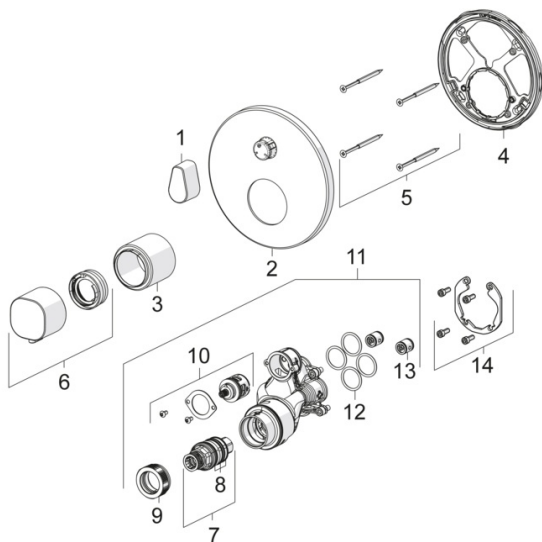

Náhradní díly

SP81139552

	Název	Kód
01	Rukojeť regulátoru průtoku	59914577
02	Kryt příruby, d 170 mm	59914317
03	Růžice	59914294
04	Upevňovací část	59914307
05	Šroub, M4,5x80	59912890
06	Ovladač regulátoru teploty	59914295
07	Termoelement/Kartuše, 3.4	59914114
08	O-kroužek	59914113
09	Upevňovací matice, M36x1.5, SW38	59914319
10	Přepínač	59914183
11	Funkční jednotka, (8114, 8862)	59914311
11	Funkční jednotka, (8113, 8861)	59914316
12	O-kroužek, 23.47x2.62	59914304
13	Zpětný ventil	59905714
14	Montážní kit	59914186
N.I.	Nástavec-sada, 15 mm, d 170 mm	59914191
N.I.	Adaptér, H/C reversed	59914184
N.I.	Nástavec-sada, 15 mm	59914182
N.I.	Upevňovací šroub, M6x13	59914657
N.I.	Přepínač, 240°	59914656
N.I.	Temperature adjustment limiter, max 38°C	59914619
N.I.	Přepínač, 120°	59914655