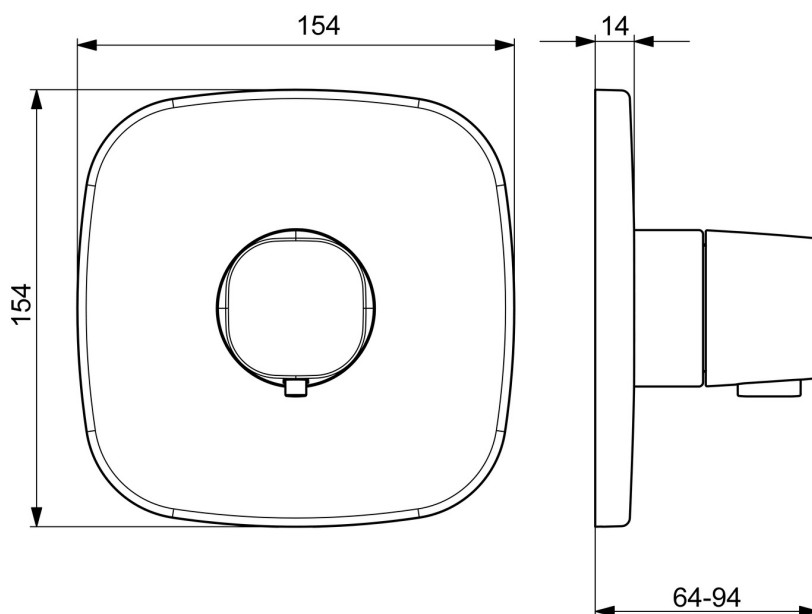

EAN: 4057304004766
static.hansa.com/81129583

- Riešenia pre sprchy
- Sada pre konečnú montáž, Termostatická
- Podomietková inštalácia
- Chróm
- Rukoväť regulátora teploty vody
- Bezpečnostná poisťka proti obareniu pri 38 °C
- Termostatická kartuša pre ovládanie teploty, Spätný ventil (-y)
- Rám ružice, Soft edge rozeta, Krycia objímka, Funkčná jednotka pripevnená skrutkami, BLUECLICK – pre ľahkú bezskrutkovú inštaláciu vonkajšej krytky
- Bez regulácie prietoku, Bez prepínania

Technické údaje

Vlastnosti prietoku

Prietok pri tlaku 3 bar **25.8 l/min**

Technické vlastnosti

Dodávka teplej vody **max. +80°C**
 Pracovný tlak **0.5-10 bar**
 Spätná klapka (STN EN 1717) **EB**
 Materiál **Mosadz**

Predpisy

Norma EN **EN 1111**
 Trieda hlučnosti **I (ISO 3822)**

Schválenia a Prehlásenia

DVGW **DW-6509CS0197**
 ABP **PA-IX 38190/I**
 Vyhlásenie o zhode **DoC**

Náhradné diely

SP81129583

	Názov	Kód
01	Kryt príruby Ukončené	59914581
02	Ružice	59914294
03	Fixing part	59914296
04	Skrutka, M4.5x80	59912890
05	Rukoväť regulátora teploty	59914295
06	Termoelement/Kartuš, 3.4	59914114
07	O-kružok (komplet)	59914113
08	Prítlačná matica, M36x1.5, SW38	59914319
09	Funkčná jednotka	59914293
10	O-kružok, 23.47x2.62	59914304
11	Spätný ventil	59905714
12	Montážny kit	59914186
N.I.	Nadstavň segment, 15 mm	59914182
N.I.	Kryt príruby, d 75 mm	59913657
N.I.	Upevňovacia skrutka, M6x13	59914657
N.I.	Temperature adjustment limiter	59914426
N.I.	Adaptér, H/C reversed	59914184