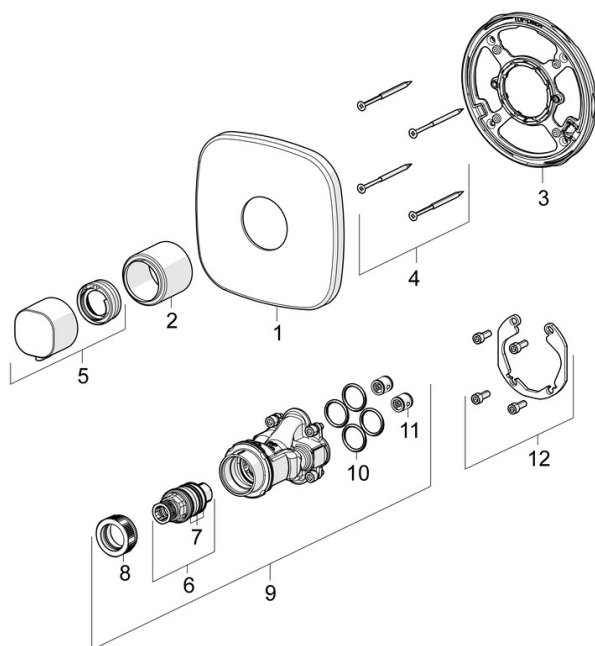

EAN: 4057304004766
static.hansa.com/81129583

- Riešenia pre sprchy
- Sada pre konečnú montáž, Termostatická
- Podomietková inštalácia
- Chróm
- Rukoväť regulátora teploty vody
- Bezpečnostná poisťka proti obareniu pri 38 °C
- Termostatická kartuša pre ovládanie teploty, Spätný ventil (-y)
- Rám ružice, Soft edge rozeta, Krycia objímka, Funkčná jednotka pripevnená skrutkami, BLUECLICK – pre ľahkú bezskrutkovú inštaláciu vonkajšej krytky
- Bez regulácie prietoku, Bez prepínania

Predpisy

Norma EN **EN 1111**
 Trieda hlučnosti **I (ISO 3822)**

Schválenia a Prehlásenia

DVGW **DW-6509CS0197**
 ABP **PA-IX 38190/I**
 Vyhlásenie o zhode **DoC**

Náhradné diely

SP81129583

	Názov	Kód
01	Kryt príruby Ukončené	59914581
02	Ružice	59914294
03	Fixing part	59914296
04	Skrutka, M4.5x80	59912890
05	Rukoväť regulátora teploty	59914295
06	Termoelement/Kartuš, 3.4	59914114
07	O-kružok (komplet)	59914113
08	Prítlačná matica, M36x1.5, SW38	59914319
09	Funkčná jednotka	59914293
10	O-kružok, 23.47x2.62	59914304
11	Spätný ventil	59905714
12	Montážny kit	59914186
N.I.	Nadstavň segment, 15 mm	59914182
N.I.	Kryt príruby, d 75 mm	59913657
N.I.	Upevňovacia skrutka, M6x13	59914657
N.I.	Temperature adjustment limiter	59914426
N.I.	Adaptér, H/C reversed	59914184