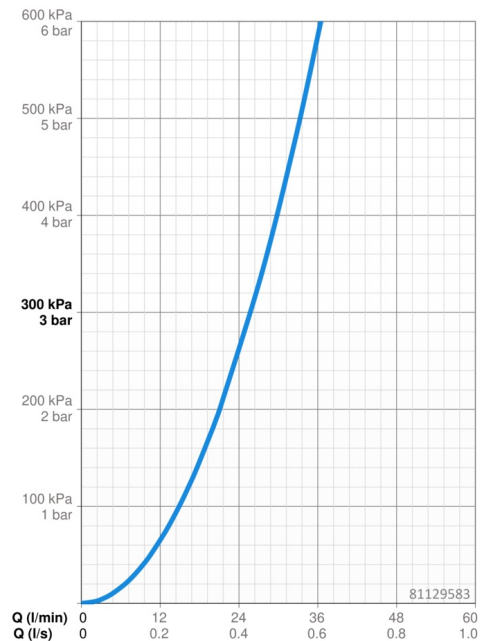

Technické údaje

Vlastnosti prietoku

Prietok pri tlaku 3 bar **25.8 l/min**

Technické vlastnosti

Dodávka teplej vody **max. +80°C**
Pracovný tlak **0.5-10 bar**
Spätná klapka (STN EN 1717) **EB**
Materiál **Mosadz**

Predpisy

Norma EN **EN 1111**
Trieda hlučnosti **I (ISO 3822)**

Schválenia a Prehlásenia

DVGW **DW-6509CS0197**
ABP **PA-IX 38190/I**
Vyhlásenie o zhode **DoC**